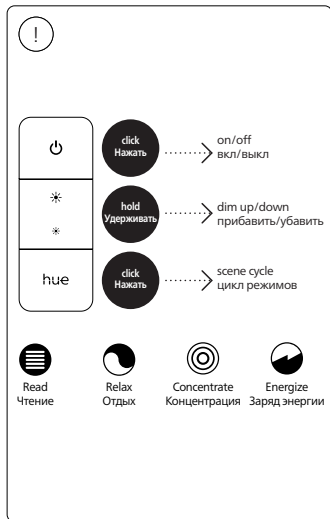

Incl./Вкл.

Excl./Искл.

4X 

4X 

2

3

4

Signify
I.B.R.S. / C.C.R.I. Numéro 10461
5600 VB Eindhoven,
the Netherlands
☎00800-74454775