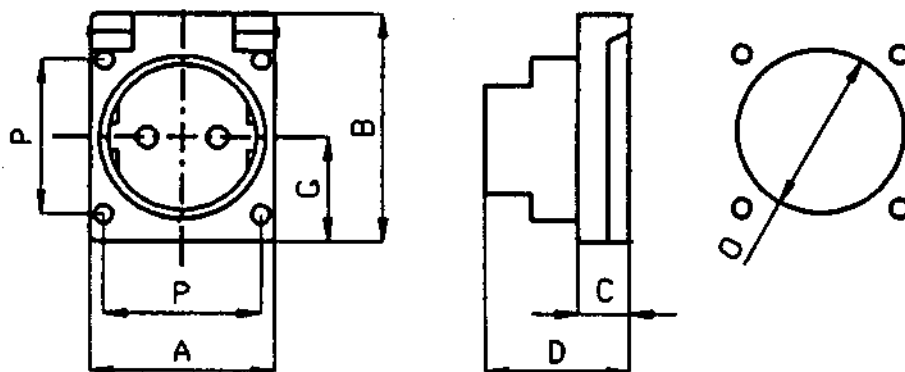

## Måttuppgift för

GARO Pro Basic uttag schuko 10/16

In	16A
Polantal	3
A	50
B	58
C	12
D	30
G	25
O	45
P	38