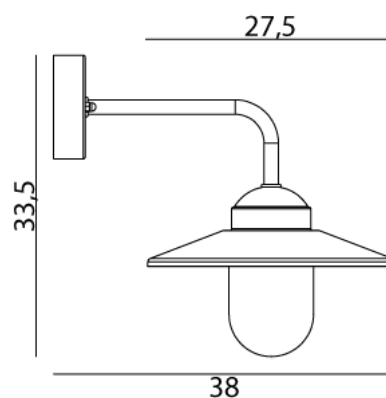

Vansbro 1920

* Norlys är ISO 9001:2008 certifierat. Samtliga produkter uppfyller Norlys höga kvalitetskrav och de europeiska normerna EN60598-1.

E-nummer	Art	Färg	RAL
7701645	1920B	Svart	9005
7701646	1920GA	Galvaniserad	-
7701783	1920CO	Koppar	-
7701784	1920W	Vit	9003

Teknisk beskrivning

Socket	E27
Spänning (V.)	230V
Ljuskälla	Ingår ej
Effekt max (W.)	57W
Skyddsklass	Klass 2
Isoleringsklass	IP55
Material armatur	Stål
Material avskärmning / glas	Polykarbonat
Kabelingångar	2

Mått (mm.)

Höjd	335
Bredd	275
Djup	380

Ljuskälla

Effekt (W.)	-
Lumen	-
Kelvin	-

Norlys AB - Rapskatan 2 - 452 33 - Strömstad
www.norlys.se - staff@norlys.se - T: 0526-60700 - F: 0526-60722