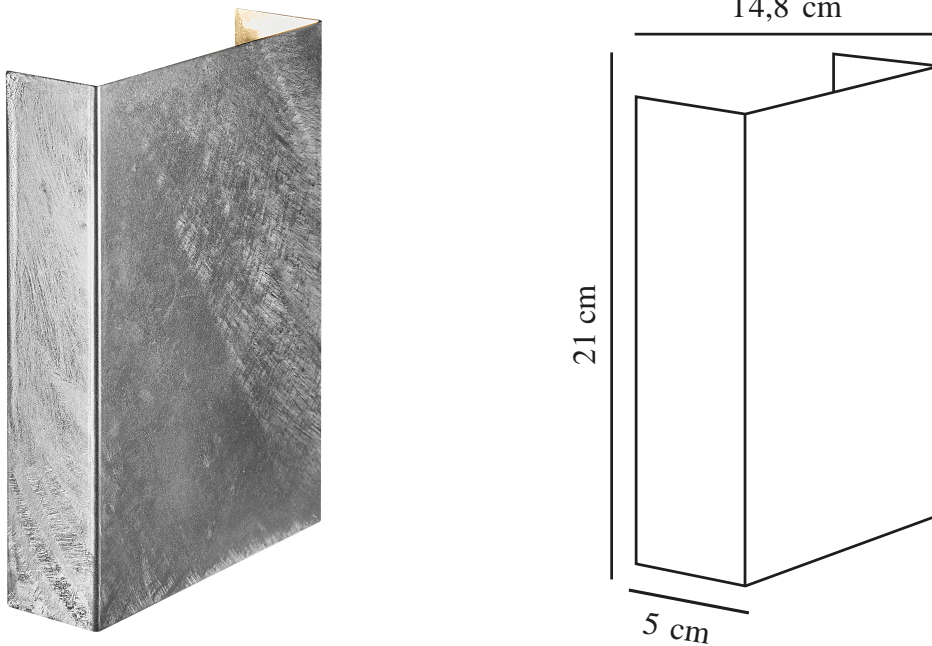

FOLD 15 | VÄGGLAMPA | GALVANISERAT STÅL

2019051031

nordlux®

Spänning (V): 230 Volt

IP-grad: IP54

Klass (Klass 1, Klass 2, Klass 3):

Klass 1 (Jordkontakt)

Lampfattning: LED Module

Parallellkoppling: True

Primärt material: Galvaniserat stål

Sekundärt material: Plast

Glasfärg: Klar

Lämplig för kustnära områden:

True

Färg: Galvaniserat stål

Höjd (cm): 21

Bredd (cm): 15

Projektion (cm): 4.5

EAN: 5704924000607

TUN: 2085845

Artikelnummer: 2019051031

Antal per kolla: 3

Säljförpackning höjd (cm): 22

Säljförpackning bredd cm: 6

Säljförpackning djup (cm): 16

Säljförpackning volym m³: 0.0021

Productens nettovikt (kg): 1.312

Ljusstyrka (lumen): 225

Färgtemperatur (K): 3000

Ra-värde : 80

Livslängd (timmar): 30000

Ljusspridningsvinkel (°) : 120