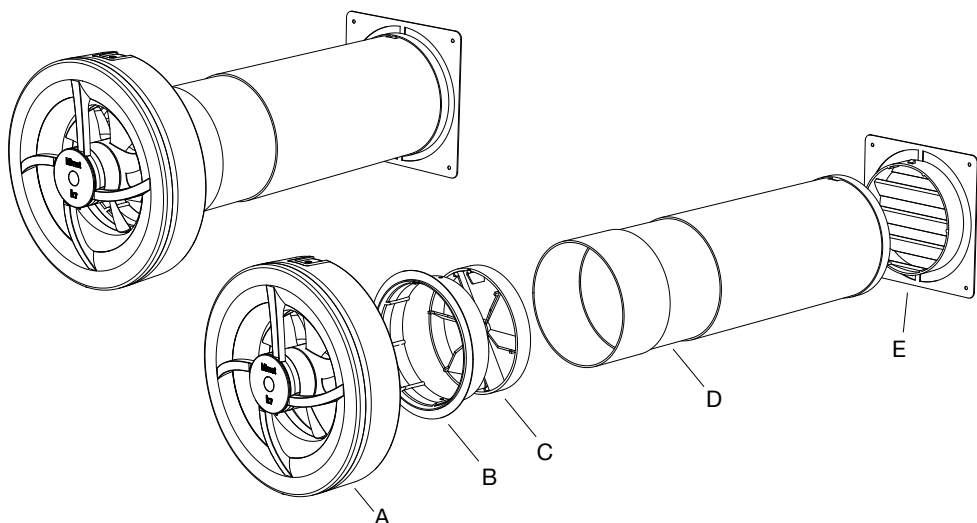

Förpackningen innehåller:

A: 1 st Badrumsfläkt Klimat K7

B: 1 st Stos K7: Monteras (med friktion) på baksidan av Klimat K7 och förs sedan in i väggröret (instick 24,5 mm). Ger en installation utan mellanrum mellan fläkt och väggrör.

C: 1 st Kallrasskydd: Förhindrar luft att komma in i bostaden när fläkten är frånslagen. Monteras på Stos K7 då fläkten är monterad i yttervägg och inställd på läge 4-6 eller 9 (totalt instick 38,5 mm). *OBS! Ska endast användas vid montage genom yttervägg (aldrig i tak).*

D: 1 st Väggrör teleskop: Längden justerbar mellan 260-400 mm (kan enkelt kapas till kortare längd).

E: 1 st Ytterväggsgaller, vit: Med klackar på stosen för enkel montering i Väggrör teleskop. *OBS! Skruva fast ytterväggsgallret i fasaden. Borranvisningar för skruvhålen på gallrets baksida.*

The package includes:

A: 1 pc Bathroom fan Klimat K7

B: 1 pc Adapter K7: Fitted (with friction) on the back of the fan, and then inserted into the telescopic wall duct (insert 24.5 mm). Provides an installation without gap between the fan and the telescopic duct.

C: 1 pc Backdraught shutter: Prevents air entering the room when the fan is off. Mounted onto Adapter K7 when the fan is exterior wall mounted and set to mode 4-6 or 9 (total insert 38,5 mm). *NOTE! Use only for exterior wall mounting (never ceilings).*

D: 1 pc Telescopic wall duct: The length adjustable between 260-400 mm (easily cut to shorter length).

E: 1 pc External wall grille, white: With 'click' system that fits Telescopic wall duct. *NOTE! Screw the wall grille into the façade. Drill views for screw holes on the back of the grille.*