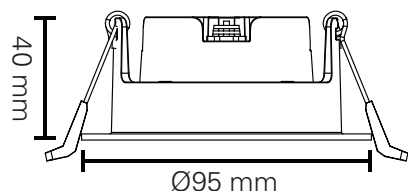

## ALFA TILT

220-240V~50/60Hz LED 10W 220mA IP44

Downlighten kan dimmes ned helt flimmerfritt.  
Lav høyde. Ekstern driver med hurtigkobling for raskere og enklere installasjon. Dimbar med faseavsnitt dimmer.  
Kan monteres direkte i isolasjonsmatter.  
Enkel innstallering. Monteres uten verktøy.

Total Effekt:	10W
LED effekt:	8,3W
Lumen chip:	795lm
Lumen downlight:	700lm
Ra:	98
SDCM:	≤3
LED Chip:	CREE
Fargetemperatur:	2700K
Lysspredning: 35°	Tilt: 30°
Tetthetsgrad:	IP44
Levetid:	50.000 timer L90

Total Power:	10W
LED power:	8.3W
Lumen chip:	795lm
Lumen downlight:	700lm
Ra:	98
SDCM:	≤3
LED Chip:	CREE
Colour Temperature:	2700K
Beam Angle: 35°	Tilt: 30°
IP Rating:	IP44
Lifetime:	50,000 hours L90

### MÅL / MEASURES

Cut out: Ø82-84mm

Minimumsavstand til brennbart materiale i armaturens stråleretning. /  
Minimum distance to flammable material in the beam direction

Må installeres av registrert elektroforetak.  
Must be installed by registered electrical company.