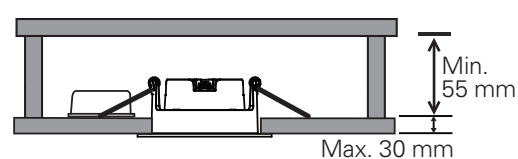

## ALFA TILT

220-240V~50/60Hz LED 10W 220mA IP44

Downlighten kan dimmes ned helt flimmerfritt.  
Lav høyde. Ekstern driver med hurtigkobling for raskere og enklere installasjon. Dimbar med faseavsnitt dimmer.  
Kan monteres direkte i isolasjonsmatter.  
Enkel innstallering. Monteres uten verktøy.

Total Effekt:	10W
LED effekt:	8,3W
Lumen chip:	795lm
Lumen downlight:	700lm
Ra:	98
SDCM:	≤3
LED Chip:	CREE
Fargetemperatur:	2700K
Lysspredning: 35°	Tilt: 30°
Tetthetsgrad:	IP44
Levetid:	50.000 timer L90

Total Power:	10W
LED power:	8.3W
Lumen chip:	795lm
Lumen downlight:	700lm
Ra:	98
SDCM:	≤3
LED Chip:	CREE
Colour Temperature:	2700K
Beam Angle: 35°	Tilt: 30°
IP Rating:	IP44
Lifetime:	50,000 hours L90

### MÅL / MEASURES

Cut out: Ø82-84mm

Minimumsavstand til brennbart materiale i armaturens stråleretning. /  
Minimum distance to flammable material in the beam direction

Må installeres av registrert elektroforetak.  
Must be installed by registered electrical company.