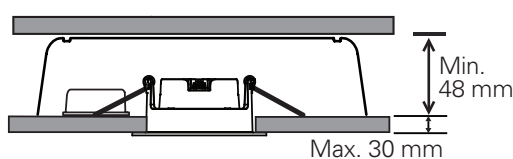

## ALFA TILT

220-240V~50/60Hz LED 10W 220mA IP44

Downlighten kan dimmes ned helt flimmerfritt.  
Lav høyde. Ekstern driver med hurtigkobling for raskere og enklere installasjon. Dimbar med faseavsnitt dimmer.  
Kan monteres direkte i isolasjonsmatter.  
Enkel innstallering. Monteres uten verktøy.

Total Effekt:	10W
LED effekt:	8,3W
Lumen chip:	795lm
Lumen downlight:	700lm
Ra:	98
SDCM:	≤3
LED Chip:	CREE
Fargetemperatur:	2700K
Lysspredning: 35°	Tilt: 30°
Tetthetsgrad:	IP44
Levetid:	50.000 timer L90

Total Power:	10W
LED power:	8.3W
Lumen chip:	795lm
Lumen downlight:	700lm
Ra:	98
SDCM:	≤3
LED Chip:	CREE
Colour Temperature:	2700K
Beam Angle: 35°	Tilt: 30°
IP Rating:	IP44
Lifetime:	50,000 hours L90

### MÅL / MEASURES

Cut out: Ø82-84mm

Minimumsavstand til brennbart materiale i armaturens stråleretning. /  
Minimum distance to flammable material in the beam direction

Må installeres av registrert elektroforetak.  
Must be installed by registered electrical company.