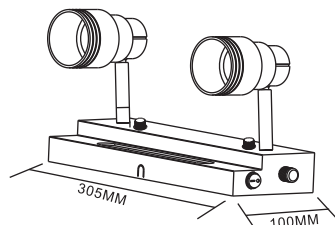

Sokkel: GU10
Tetthetsgrad: IP20
Max last: 2x35W Halogen
LED nattlys med bryter.
Til innendørs bruk.

GU10
IP20
2x35W Halogen

Socket: GU10
IP Rating: IP20
Max load: 2x35W Halogen
For indoor use.
LED night light with switch

GU10
IP20
2x35W Halogen

NO: Må installeres av autorisert el-installatør.
EN: Installation must be performed by a qualified electrician.

MÅL / MEASURES

NO: Minimumsavstand til brennbart materiale i armaturens stråleretning.
EN: Minimum distance to flammable material in the beam direction