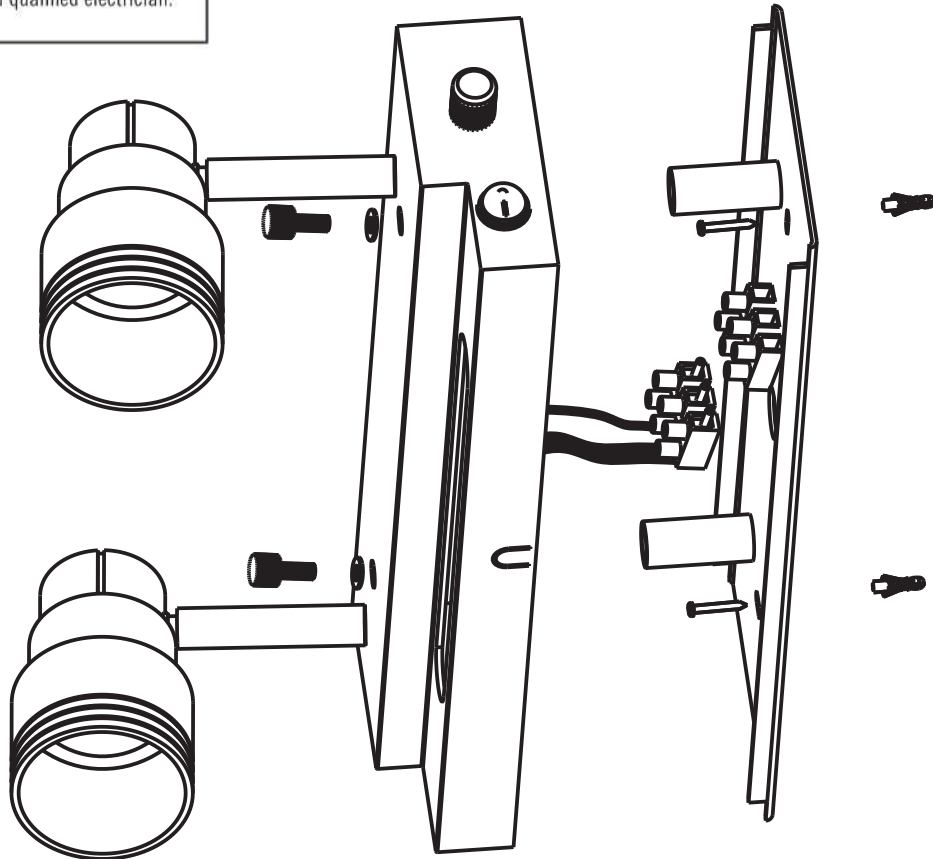

BRUKSANVISNING
INSTRUCTION MANUAL

PLUTO DOBBEL VEGGSPOT

220-240V/AC ~ 50Hz GU10 IP20

ADVARSEL! Ved bruk av halogen kan det oppstå høye temperaturer i og rundt spottene. Påse at du har minimum 0,5 m avstand til brennbart materiale i stråleretningen. Det kan oppstå brune flekker rundt lyskildene på grunn av støvforbrenning. Dette medfører ingen brannfare, kun misfarging.

ATTENTION! Using halogen lamp can cause high temperatures in and around the spots. Ensure that you have a minimum of 0.5 m to flammable material in the beam direction. There may be brown stains around the lamps due to dust combustion. This entails no risk of fire, just discoloration.

Sokkel: GU10
Tetthetsgrad: IP20
Max last: 2x35W Halogen
LED nattlys med bryter.
Til innendørs bruk.

GU10
IP20
2x35W Halogen

Socket: GU10
IP Rating: IP20
Max load: 2x35W Halogen
For indoor use.
LED night light with switch

GU10
IP20
2x35W Halogen

NO: Må installeres av autorisert el-installatør.
EN: Installation must be performed by a qualified electrician.

MÅL / MEASURES

NO: Minimumsavstand til brennbart materiale i armaturens stråleretning.
EN: Minimum distance to flammable material in the beam direction