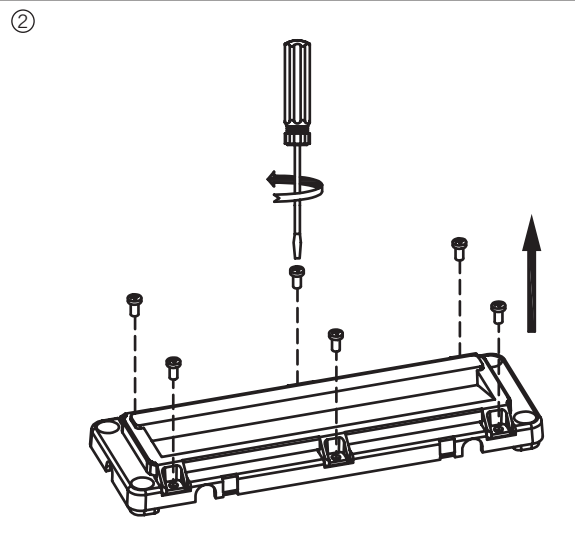

BRUKSANVISNING INSTRUCTION MANUAL GARDEN LED

namron

220-240V/AC - 50Hz Max. 3,5W

IP65 CE  

LED Effekt:
LED:
Tetthetsgrad:
Integrert lyskilde.

3,5W 120lm
35 stk 3014
IP65

LED Power:
LED:
IP Rating:
Integrated light source.

3,5W 120lm
35 pcs 3014
IP65

TIL INFORMASJON
Må installeres av registrert elektroforetak.

ADVARSEL
1. Produsenten vil ikke holdes ansvarlig for feil installasjon, gal eller upassende bruk og uautorisert forandring av armaturen. Feil som oppstår på grunn av ovennevnte advarsler kan resultere i alvorlige skader på personer, dyr eller gjenstander. Hvis forandringer på produktet er påkrevet, konsulter forhandler for råd.
2. Dersom skader på armaturen oppstår, vennligst erstatt med originaldelar før bruk.
3. Kutt strømtilførsel ved lampeskifte.