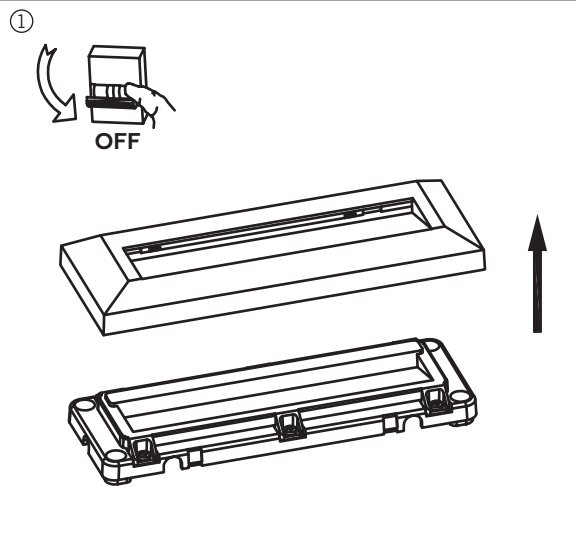

BRUKSANVISNING INSTRUCTION MANUAL GARDEN LED

namron

220-240V/AC - 50Hz Max. 3,5W

IP65 CE  

LED Effekt:
LED:
Tetthetsgrad:
Integrert lyskilde.

3,5W 120lm
35 stk 3014
IP65

LED Power:
LED:
IP Rating:
Integrated light source.

3,5W 120lm
35 pcs 3014
IP65

TIL INFORMASJON
Må installeres av registrert elektroforetak.

ADVARSEL
1. Produsenten vil ikke holdes ansvarlig for feil installasjon, gal eller upassende bruk og uautorisert forandring av armaturen. Feil som oppstår på grunn av ovennevnte advarsler kan resultere i alvorlige skader på personer, dyr eller gjenstander. Hvis forandringer på produktet er påkrevet, konsulter forhandler for råd.
2. Dersom skader på armaturen oppstår, vennligst erstatt med originaldelar før bruk.
3. Kutt strømtilførsel ved lampeskifte.