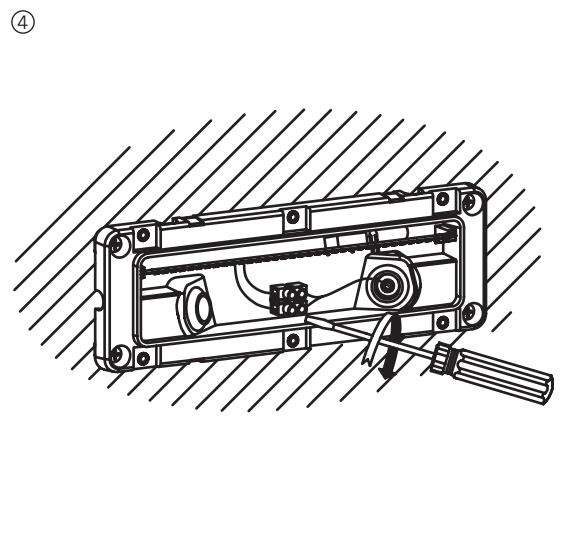

BRUKSANVISNING INSTRUCTION MANUAL GARDEN LED

namron

220-240V/AC - 50Hz Max. 3,5W

IP65 CE  

LED Effekt:
LED:
Tetthetsgrad:
Integrert lyskilde.

3,5W 120lm
35 stk 3014
IP65

LED Power:
LED:
IP Rating:
Integrated light source.

3,5W 120lm
35 pcs 3014
IP65

TIL INFORMASJON
Må installeres av registrert elektroforetak.

ADVARSEL
1. Produsenten vil ikke holdes ansvarlig for feil installasjon, gal eller upassende bruk og uautorisert forandring av armaturen. Feil som oppstår på grunn av ovennevnte advarsler kan resultere i alvorlige skader på personer, dyr eller gjenstander. Hvis forandringer på produktet er påkrevet, konsulter forhandler for råd.
2. Dersom skader på armaturen oppstår, vennligst erstatt med originaldelar før bruk.
3. Kutt strømtilførsel ved lampeskifte.