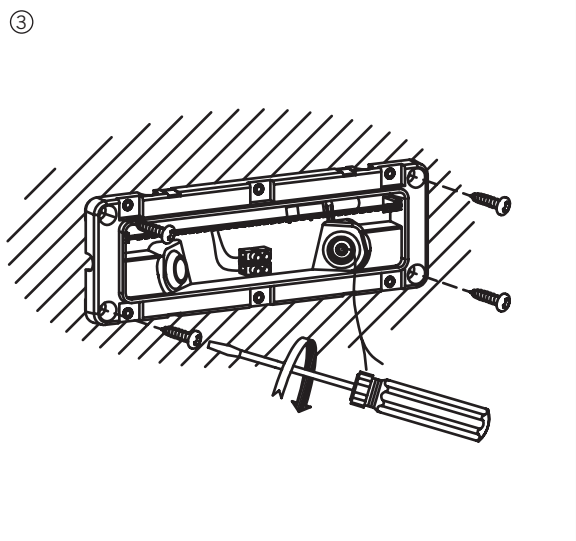

BRUKSANVISNING INSTRUCTION MANUAL GARDEN LED

namron

220-240V/AC - 50Hz Max. 3,5W

IP65 CE  

LED Effekt:
LED:
Tetthetsgrad:
Integrert lyskilde.

3,5W 120lm
35 stk 3014
IP65

LED Power:
LED:
IP Rating:
Integrated light source.

3,5W 120lm
35 pcs 3014
IP65

TIL INFORMASJON
Må installeres av registrert elektroforetak.

ADVARSEL
1. Produsenten vil ikke holdes ansvarlig for feil installasjon, gal eller upassende bruk og uautorisert forandring av armaturen. Feil som oppstår på grunn av ovennevnte advarsler kan resultere i alvorlige skader på personer, dyr eller gjenstander. Hvis forandringer på produktet er påkrevet, konsulter forhandler for råd.
2. Dersom skader på armaturen oppstår, vennligst erstatt med originaldelar før bruk.
3. Kutt strømtilførsel ved lampeskifte.