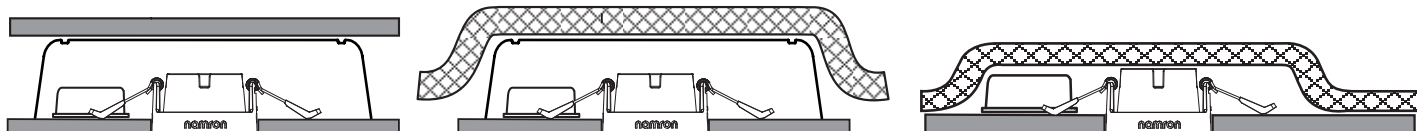

ALFA ECO DOWNLIGHT WARM DIM 8W

220-240V~50/60Hz LED 8W 180mA IP44

Downlighten kan dimmes ned helt flimmerfritt.
Lav høyde. Ekstern driver med hurtigkobling for raskere og enklere installasjon. Dimbar med faseavsnitt dimmer. Kan monteres direkte i isolasjonsmatter. Enkel innstallering. Monteres uten verktøy.

The downlight is dimmable all the way down completely flicker-free.
Low altitude. External driver with quick connector for faster and easier installation. Dimmable with trailing edge dimmer. Can be mounted direct into insulation sheet. Easy installation. Mounting without tools.

Total Effekt: 8W
LED effekt: 6W
Lumen chip: 600lm
Lumen downlight: 520lm
Ra: 98
SDCM: ≤3
LED Chip: Bridgelux
Fargetemperatur: 2800-2000K (med dimming)
Lysspredning: 38° Tilt: 30°
Tetthetsgrad: IP44
Levetid: 50.000 timer L90

Total Power: 8W
LED power: 6W
Lumen chip: 600lm
Lumen downlight: 520lm
Ra: 98
SDCM: ≤3
LED Chip: Bridgelux
Colour Temperature: 2800-2000K(with dimming)
Beam Angle: 38° Tilt: 30°
IP Rating: IP44
Lifetime: 50,000 hours L90