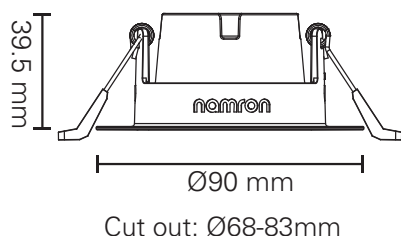

**ALFA ECO DOWNLIGHT WARM DIM 8W**

220-240V~50/60Hz LED 8W 180mA IP44

Downlighten kan dimmes ned helt flimmerfritt.  
Lav høyde. Ekstern driver med hurtigkobling for raskere og enklere installasjon. Dimbar med faseavsnitt dimmer. Kan monteres direkte i isolasjonsmatter. Enkel innstallering. Monteres uten verktøy.

Total Effekt: 8W  
LED effekt: 6W  
Lumen chip: 600lm  
Lumen downlight: 520lm  
Ra: 98  
SDCM: ≤3  
LED Chip: Bridgelux  
Fargetemperatur: 2800-2000K (med dimming)  
Lysspredning: 38° Tilt: 30°  
Tetthetsgrad: IP44  
Levetid: 50.000 timer L90

Total Power: 8W  
LED power: 6W  
Lumen chip: 600lm  
Lumen downlight: 520lm  
Ra: 98  
SDCM: ≤3  
LED Chip: Bridgelux  
Colour Temperature: 2800-2000K(with dimming)  
Beam Angle: 38° Tilt: 30°  
IP Rating: IP44  
Lifetime: 50,000 hours L90

MÅL / MEASURES

Minimumsavstand til brennbart materiale i armaturens stråleretning. /  
Minimum distance to flammable material in the beam direction

Må installeres av registrert elektroforetak.  
Must be installed by registered electrical company.