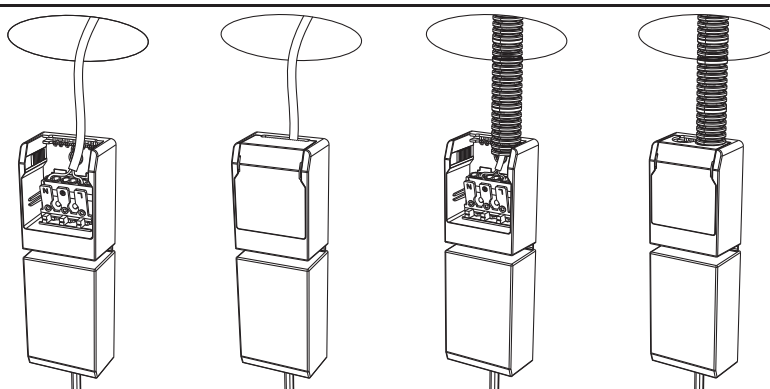

ALFA ECO DOWNLIGHT WARM DIM 8W

220-240V~50/60Hz LED 8W 180mA IP44

Downlighten kan dimmes ned helt flimmerfritt.
Lav høyde. Ekstern driver med hurtigkobling for raskere og enklere installasjon. Dimbar med faseavsnitt dimmer. Kan monteres direkte i isolasjonsmatter. Enkel innstallering. Monteres uten verktøy.

The downlight is dimmable all the way down completely flicker-free.
Low altitude. External driver with quick connector for faster and easier installation. Dimmable with trailing edge dimmer. Can be mounted direct into insulation sheet. Easy installation. Mounting without tools.

Total Effekt: 8W
LED effekt: 6W
Lumen chip: 600lm
Lumen downlight: 520lm
Ra: 98
SDCM: ≤3
LED Chip: Bridgelux
Fargetemperatur: 2800-2000K (med dimming)
Lysspredning: 38° Tilt: 30°
Tetthetsgrad: IP44
Levetid: 50.000 timer L90

Total Power: 8W
LED power: 6W
Lumen chip: 600lm
Lumen downlight: 520lm
Ra: 98
SDCM: ≤3
LED Chip: Bridgelux
Colour Temperature: 2800-2000K(with dimming)
Beam Angle: 38° Tilt: 30°
IP Rating: IP44
Lifetime: 50,000 hours L90