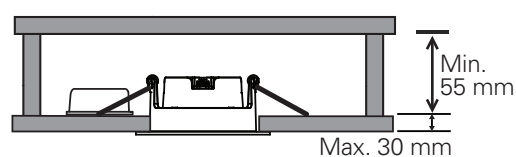

**ALFA REFLEKTOR DOWNLIGHT  
WARMDIM 10W 8-PACK**

220-240V~50/60Hz LED 10W 220mA IP44

Downlighten kan dimmes ned helt flimmerfritt.  
Lav høyde. Ekstern driver med hurtigkobling for raskere og enklere installasjon. Dimbar med faseavsnitt dimmer. Kan monteres direkte i isolasjonsmatter. Enkel innstallering. Monteres uten verktøy.

Total Effekt: 10W  
LED effekt: 8,3W  
Lumen chip: 770lm  
Lumen downlight: 680lm  
Ra: 95+  
SDCM: ≤3  
LED Chip: Bridgelux  
Fargetemperatur: 2800-2000K (med dimming)  
Lysspredning: 35° Tilt: 30°  
Tetthetsgrad: IP44  
Levetid: 50.000 timer L90

Total Power: 10W  
LED power: 8.3W  
Lumen chip: 770lm  
Lumen downlight: 680lm  
Ra: 95+  
SDCM: ≤3  
LED Chip: Bridgelux  
Colour Temperature: 2800-2000K (with dimming)  
Beam Angle: 35° Tilt: 30°  
IP Rating: IP44  
Lifetime: 50,000 hours L90