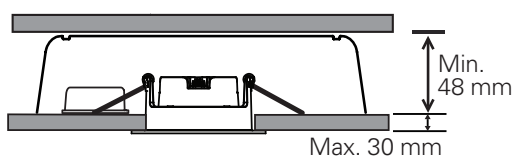

**ALFA REFLEKTOR DOWNLIGHT  
WARMDIM 10W 8-PACK**

220-240V~50/60Hz LED 10W 220mA IP44

Downlighten kan dimmes ned helt flimmerfritt.  
Lav høyde. Ekstern driver med hurtigkobling for raskere og enklere installasjon. Dimbar med faseavsnitt dimmer. Kan monteres direkte i isolasjonsmatter. Enkel innstallering. Monteres uten verktøy.

Total Effekt: 10W  
LED effekt: 8,3W  
Lumen chip: 770lm  
Lumen downlight: 680lm  
Ra: 95+  
SDCM: ≤3  
LED Chip: Bridgelux  
Fargetemperatur: 2800-2000K (med dimming)  
Lysspredning: 35° Tilt: 30°  
Tetthetsgrad: IP44  
Levetid: 50.000 timer L90

Total Power: 10W  
LED power: 8.3W  
Lumen chip: 770lm  
Lumen downlight: 680lm  
Ra: 95+  
SDCM: ≤3  
LED Chip: Bridgelux  
Colour Temperature: 2800-2000K (with dimming)  
Beam Angle: 35° Tilt: 30°  
IP Rating: IP44  
Lifetime: 50,000 hours L90