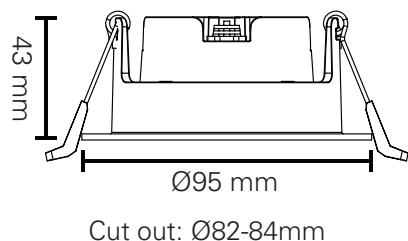

**ALFA REFLEKTOR DOWNLIGHT  
WARMDIM 10W 8-PACK**

220-240V~50/60Hz LED 10W 220mA IP44

Downlighten kan dimmes ned helt flimmerfritt.  
Lav høyde. Ekstern driver med hurtigkobling for raskere og enklere installasjon. Dimbar med faseavsnitt dimmer. Kan monteres direkte i isolasjonsmatter. Enkel innstallering. Monteres uten verktøy.

Total Effekt: 10W  
LED effekt: 8,3W  
Lumen chip: 770lm  
Lumen downlight: 680lm  
Ra: 95+  
SDCM: ≤3  
LED Chip: Bridgelux  
Fargetemperatur: 2800-2000K (med dimming)  
Lysspredning: 35° Tilt: 30°  
Tetthetsgrad: IP44  
Levetid: 50.000 timer L90

Total Power: 10W  
LED power: 8.3W  
Lumen chip: 770lm  
Lumen downlight: 680lm  
Ra: 95+  
SDCM: ≤3  
LED Chip: Bridgelux  
Colour Temperature: 2800-2000K (with dimming)  
Beam Angle: 35° Tilt: 30°  
IP Rating: IP44  
Lifetime: 50,000 hours L90

MÅL / MEASURES

Minimumsavstand til brennbart materiale i armaturens stråleretning. /  
Minimum distance to flammable material in the beam direction

Må installeres av registrert elektroforetak.  
Must be installed by registered electrical company.