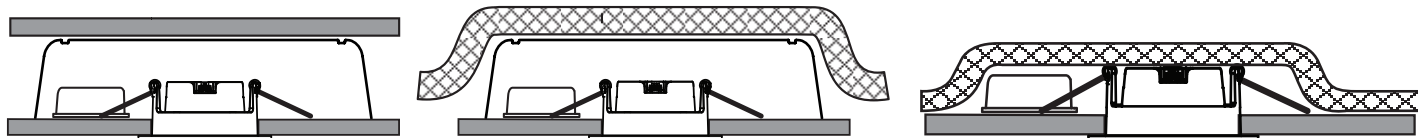

**ALFA REFLEKTOR DOWNLIGHT
WARMDIM 10W 8-PACK**

220-240V~50/60Hz LED 10W 220mA IP44

Downlighten kan dimmes ned helt flimmerfritt.
Lav høyde. Ekstern driver med hurtigkobling for raskere og enklere installasjon. Dimbar med faseavsnitt dimmer. Kan monteres direkte i isolasjonsmatter. Enkel innstallering. Monteres uten verktøy.

The downlight is dimmable all the way down completely flicker-free.
Low altitude. External driver with quick connector for faster and easier installation. Dimmable with trailing edge dimmer. Can be mounted direct into insulation sheet. Easy installation. Mounting without tools.

Total Effekt: 10W
LED effekt: 8,3W
Lumen chip: 770lm
Lumen downlight: 680lm
Ra: 95+
SDCM: ≤3
LED Chip: Bridgelux
Fargetemperatur: 2800-2000K (med dimming)
Lysspredning: 35° Tilt: 30°
Tetthetsgrad: IP44
Levetid: 50.000 timer L90

Total Power: 10W
LED power: 8.3W
Lumen chip: 770lm
Lumen downlight: 680lm
Ra: 95+
SDCM: ≤3
LED Chip: Bridgelux
Colour Temperature: 2800-2000K (with dimming)
Beam Angle: 35° Tilt: 30°
IP Rating: IP44
Lifetime: 50,000 hours L90