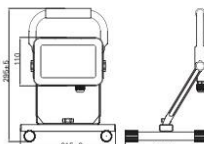

LED ARBEIDSLAMPE

EI-nr	EAN	Produkt	Farge
3220220	7070990332804	LED Arbeidslampe 10W	Sort
3220221	7070990332811	LED Arbeidslampe 30W	Sort
3202222	7070990332828	LED Arbeidslampe 50W	Sort

Teknisk beskrivelse

Spenning:	220-240V~50/60Hz
LED effekt:	10W / 30W / 50W
Lumen:	1050lm / 3100lm / 5200lm
Kelvin:	4000K
CRI:	80
Levetid:	30.000t
Isolasjonsklasse:	Klasse I
Kapslingsklasse:	IP44
Energiklasse:	F
Kabel:	1,5m 3x1mm² H05RN-F med IP44 schuko støpsel
Materiale:	Press støpt aluminium
Vedlikehold:	Rengjøres med en fuktig klut

10W

30W

50W