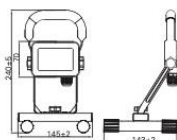

LED ARBEIDSLAMPE

EI-nr	EAN	Produkt	Farge
3220220	7070990332804	LED Arbeidslampe 10W	Sort
3220221	7070990332811	LED Arbeidslampe 30W	Sort
3202222	7070990332828	LED Arbeidslampe 50W	Sort

Teknisk beskrivelse

Spenning:	220-240V~50/60Hz
LED effekt:	10W / 30W / 50W
Lumen:	1050lm / 3100lm / 5200lm
Kelvin:	4000K
CRI:	80
Levetid:	30.000t
Isolasjonsklasse:	Klasse I
Kapslingsklasse:	IP44
Energiklasse:	F
Kabel:	1,5m 3x1mm² H05RN-F med IP44 schuko støpsel
Materiale:	Press støpt aluminium
Vedlikehold:	Rengjøres med en fuktig klut

10W

30W

50W