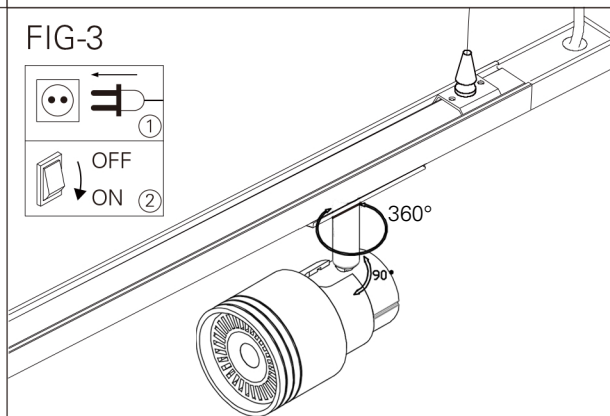

BRUKSANVISNING
INSTRUCTION MANUAL
ROCK SKINNESPOT GU10

namron

220-230V~50/60Hz GU10 IP20

Roterbar:	360°	Rotary:	360°
Tilt:	90°	Tilt:	90°
Sokkel:	GU10	Lampholder:	GU10
Max. Last:	35W	Max. Load:	35W
Tetthetsgrad:	IP20	IP rating:	IP20
Leveres uten lyskilde.		Delivery without bulb.	

FIG-1

FIG-3

MÅL / MEASURES

NO: Må installeres av registrert elektroforetak.
EN: Installation must be performed by registered electrical company.