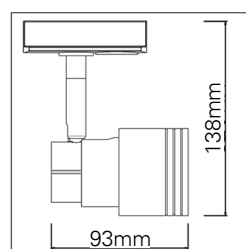

BRUKSANVISNING
INSTRUCTION MANUAL
ROCK SKINNESPOT GU10

namron

220-230V~50/60Hz GU10 IP20

Roterbar:	360°	Rotary:	360°
Tilt:	90°	Tilt:	90°
Sokkel:	GU10	Lampholder:	GU10
Max. Last:	35W	Max. Load:	35W
Tetthetsgrad:	IP20	IP rating:	IP20
Leveres uten lyskilde.		Delivery without bulb.	

FIG-1

FIG-3

MÅL / MEASURES

NO: Må installeres av registrert elektroforetak.
EN: Installation must be performed by registered electrical company.