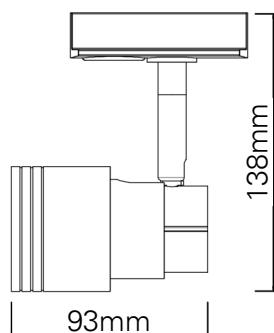

BRUKSANVISNING
INSTRUCTION MANUAL
ROCK SKINNESPOT GU10

namron

220-230V~50/60Hz GU10 IP20

Roterbar:	360°	Rotary:	360°
Tilt:	90°	Tilt:	90°
Sokkel:	GU10	Lampholder:	GU10
Max. Last:	35W	Max. Load:	35W
Tetthetsgrad:	IP20	IP rating:	IP20
Leveres uten lyskilde.		Delivery without bulb.	

FIG-1

FIG-3

MÅL / MEASURES

NO: Må installeres av registrert elektroforetak.
EN: Installation must be performed by registered electrical company.