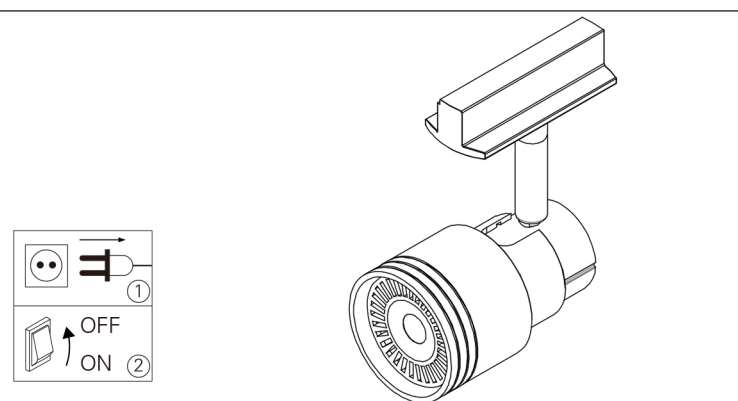

BRUKSANVISNING
INSTRUCTION MANUAL
ROCK SKINNESPOT GU10

namron

220-230V~50/60Hz GU10 IP20

Roterbar:	360°	Rotary:	360°
Tilt:	90°	Tilt:	90°
Sokkel:	GU10	Lampholder:	GU10
Max. Last:	35W	Max. Load:	35W
Tetthetsgrad:	IP20	IP rating:	IP20
Leveres uten lyskilde.		Delivery without bulb.	

FIG-1

FIG-3

MÅL / MEASURES

NO: Må installeres av registrert elektroforetak.
EN: Installation must be performed by registered electrical company.