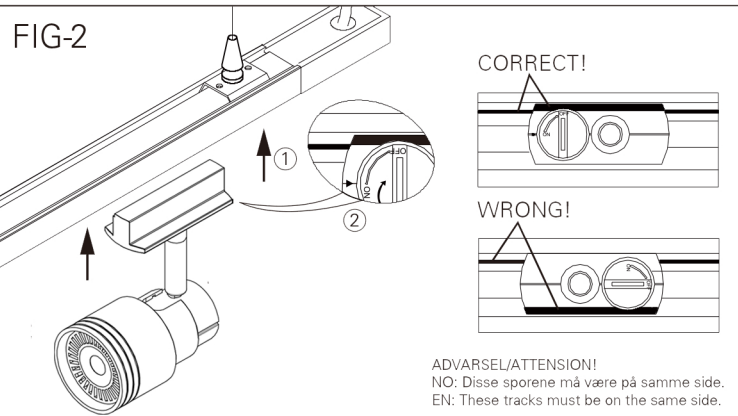

BRUKSANVISNING
INSTRUCTION MANUAL
ROCK SKINNESPOT GU10

namron

220-230V~50/60Hz GU10 IP20

Roterbar:	360°	Rotary:	360°
Tilt:	90°	Tilt:	90°
Sokkel:	GU10	Lampholder:	GU10
Max. Last:	35W	Max. Load:	35W
Tetthetsgrad:	IP20	IP rating:	IP20
Leveres uten lyskilde.		Delivery without bulb.	

FIG-1

FIG-3

MÅL / MEASURES

NO: Må installeres av registrert elektroforetak.
EN: Installation must be performed by registered electrical company.