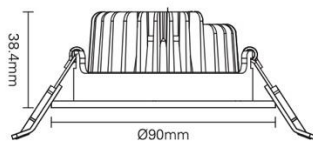

ALUNA DOWNLIGHT 8W

El-nr	EAN	Produkt	Farge
3220232	7070990334198	Aluna downlight 8W	Matt hvit og sort

Teknisk beskrivelse

Total Effekt:	8W
LED Effekt:	6,3W
Spenning:	220-240V~ 50/60Hz
Lysstyrke:	630lm
Fargetemperatur:	2700K
CRI:	95
Lysspredning:	40°
SDCM:	≤3
LED chip:	Sunpu
Optikk:	Reflektor
Isolasjonsklasse:	Klasse II
Kapslingsklasse:	IP65
Levetid:	50.000timer L80
Energiklasse:	F
Materiale:	Aluminium støpt, Pulverlakkert
Utsparring:	Ø82-84mm
LED driver:	Konstantstrøm 240mA SELV
Dimbar:	Ja
Vedlikehold:	Rengjøres med en fuktig klut