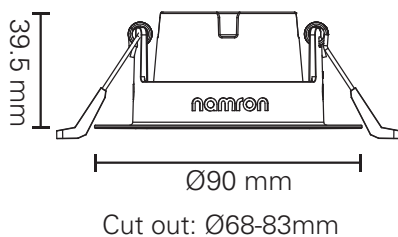

BRUKSANVISNING
INSTRUCTION MANUAL

namron

**ALFA ECO DOWNLIGHT
8W 8-PACK**

220-240V~50/60Hz LED 8W 180mA IP44

Downlighten kan dimmes ned helt flimmerfritt.
Lav høyde. Ekstern driver med hurtigkobling for raskere og enklere installasjon. Dimbar med faseavsnitt dimmer.
Kan monteres direkte i isolasjonsmatter.
Enkel innstallering. Monteres uten verktøy.

Total Effekt: 8W
LED effekt: 6W
Lumen chip: 715lm
Lumen downlight: 620lm
Ra: 98
SDCM: ≤3
LED Chip: Luminus
Fargetemperatur: 2700K
Lysspredning: 38° Tilt: 30°
Tetthetsgrad: IP44
Levetid: 50.000 timer L90

Total Power: 8W
LED power: 6W
Lumen chip: 715lm
Lumen downlight: 620lm
Ra: 98
SDCM: ≤3
LED Chip: Luminus
Colour Temperature: 2700K
Beam Angle: 38° Tilt: 30°
IP Rating: IP44
Lifetime: 50,000 hours L90

MÅL / MEASURES