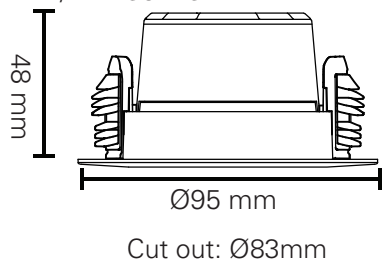

ALFA REFLEKTOR PRO

220-240V~50/60Hz LED 10W 220mA IP44

Downlighten kan dimmes ned helt flimmerfritt.
Lav høyde. Ekstern driver med hurtigkobling for raskere og enklere installasjon. Dimbar med faseavsnitt dimmer.
Kan monteres direkte i isolasjonsmatter.
Enkel installering. Monteres uten verktøy.

| | |
|-------------------|----------------------|
| Total effekt: | 10W |
| LED effekt: | 8W |
| Lumen chip: | 845lm |
| Lumen downlight: | 760lm |
| Effektivitet: | 76lm/W |
| Ra: | 98 |
| R9: | ≥90 |
| SDCM: | ≤3 |
| LED Chip: | LUMINUS |
| Fargetemperatur: | 2700K |
| Lysspredning: 35° | Tilt: 30° |
| Tetthetsgrad: | IP44 |
| Levetid: | 50.000 timer L90B10 |
| | 80.000 timer L80B50 |
| | 120.000 timer L70B50 |

| | |
|---------------------|----------------------|
| Total power: | 10W |
| LED power: | 8W |
| Lumen chip: | 845lm |
| Lumen downlight: | 760lm |
| Efficacy: | 76lm/W |
| Ra: | 98 |
| R9: | ≥90 |
| SDCM: | ≤3 |
| LED Chip: | LUMINUS |
| Colour Temperature: | 2700K |
| Beam Angle: 35° | Tilt: 30° |
| IP Rating: | IP44 |
| Lifetime: | 50,000 hours L90B10 |
| | 80,000 hours L80B50 |
| | 120,000 hours L70B50 |

MÅL / MEASURES

Minimumsavstand til brennbart materiale i armaturens stråleretning. /
Minimum distance to flammable material in the beam direction

Må installeres av registrert elektroforetak.
Must be installed by registered electrical company.