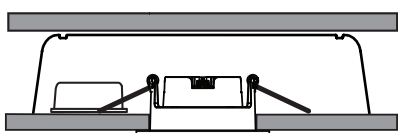

ALFA REFLEKTOR

220-240V~50/60Hz LED 10W 220mA IP44

Downlighten kan dimmes ned helt flimmerfritt.
Lav høyde. Ekstern driver med hurtigkobling for raskere og enklere installasjon. Dimbar med faseavsnitt dimmer.
Kan monteres direkte i isolasjonsmatter.
Enkel innstallering. Monteres uten verktøy.

Total Effekt: 10W
LED effekt: 8,3W
Lumen chip: 795lm
Lumen downlight: 700lm
Ra: 98
SDCM: ≤3
LED Chip: CREE
Fargetemperatur: 2700K
Lysspredning: 35°
Tilt: 30°
Tetthetsgrad: IP44
Levetid: 50.000 timer L90

Total Power: 10W
LED power: 8.3W
Lumen chip: 795lm
Lumen downlight: 700lm
Ra: 98
SDCM: ≤3
LED Chip: CREE
Colour Temperature: 2700K
Beam Angle: 35°
Tilt: 30°
IP Rating: IP44
Lifetime: 50,000 hours L90

MÅL / MEASURES