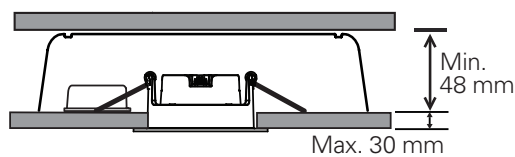

ALFA REFLEKTOR

220-240V~50/60Hz LED 10W 220mA IP44

Downlighten kan dimmes ned helt flimmerfritt.
Lav høyde. Ekstern driver med hurtigkobling for raskere og enklere installasjon. Dimbar med faseavsnitt dimmer.
Kan monteres direkte i isolasjonsmatter.
Enkel innstallering. Monteres uten verktøy.

Total Effekt: 10W
LED effekt: 8,3W
Lumen chip: 795lm
Lumen downlight: 700lm
Ra: 98
SDCM: ≤3
LED Chip: CREE
Fargetemperatur: 2700K
Lysspredning: 35°
Tilt: 30°
Tetthetsgrad: IP44
Levetid: 50.000 timer L90

Total Power: 10W
LED power: 8.3W
Lumen chip: 795lm
Lumen downlight: 700lm
Ra: 98
SDCM: ≤3
LED Chip: CREE
Colour Temperature: 2700K
Beam Angle: 35°
Tilt: 30°
IP Rating: IP44
Lifetime: 50,000 hours L90

MÅL / MEASURES