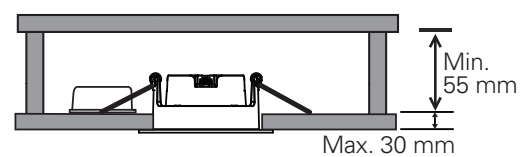

ALFA REFLEKTOR

220-240V~50/60Hz LED 10W 220mA IP44

Downlighten kan dimmes ned helt flimmerfritt.
Lav høyde. Ekstern driver med hurtigkobling for raskere og enklere installasjon. Dimbar med faseavsnitt dimmer.
Kan monteres direkte i isolasjonsmatter.
Enkel innstallering. Monteres uten verktøy.

Total Effekt: 10W
LED effekt: 8,3W
Lumen chip: 795lm
Lumen downlight: 700lm
Ra: 98
SDCM: ≤3
LED Chip: CREE
Fargetemperatur: 2700K
Lysspredning: 35°
Tilt: 30°
Tetthetsgrad: IP44
Levetid: 50.000 timer L90

Total Power: 10W
LED power: 8.3W
Lumen chip: 795lm
Lumen downlight: 700lm
Ra: 98
SDCM: ≤3
LED Chip: CREE
Colour Temperature: 2700K
Beam Angle: 35°
Tilt: 30°
IP Rating: IP44
Lifetime: 50,000 hours L90

MÅL / MEASURES