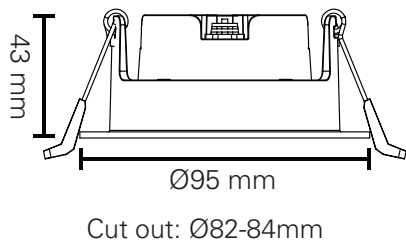

ALFA REFLEKTOR

220-240V~50/60Hz LED 10W 220mA IP44

Downlighten kan dimmes ned helt flimmerfritt.
Lav høyde. Ekstern driver med hurtigkobling for raskere og enklere installasjon. Dimbar med faseavsnitt dimmer.
Kan monteres direkte i isolasjonsmatter.
Enkel innstallering. Monteres uten verktøy.

Total Effekt: 10W
LED effekt: 8,3W
Lumen chip: 795lm
Lumen downlight: 700lm
Ra: 98
SDCM: ≤3
LED Chip: CREE
Fargetemperatur: 2700K
Lysspredning: 35°
Tilt: 30°
Tetthetsgrad: IP44
Levetid: 50.000 timer L90

Total Power: 10W
LED power: 8.3W
Lumen chip: 795lm
Lumen downlight: 700lm
Ra: 98
SDCM: ≤3
LED Chip: CREE
Colour Temperature: 2700K
Beam Angle: 35°
Tilt: 30°
IP Rating: IP44
Lifetime: 50,000 hours L90

MÅL / MEASURES