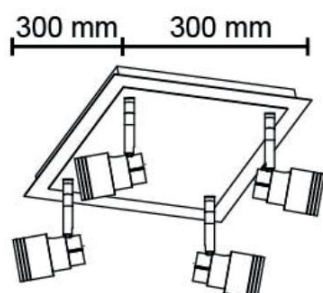

PLUTO 4 SPOT

El-nr	EAN	Produkt	Farge
3202162	7070990322348	Pluto 4-Spot	Matt hvit
3202163	7070990322355	Pluto 4-Spot	Børstet stål
3222292	7070990331470	Pluto 4-spot	Matt sort

Teknisk beskrivelse

Sokkel:	GU10
Effekt:	Maks. 4x35W
Spenning:	220-240V~50Hz
Roterbar:	360°
Tilt:	90°
Isolasjonsklasse:	Klasse 1
Kapslingsklasse:	IP20
Materiale:	Aluminium, støpt. Pulverlakkert
Vedlikehold:	Rengjøres med en fuktig klut