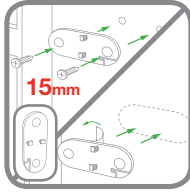

x1

30mm

x1

CR2032

15mm

05 Optional features **05** Optionale Funktionen **05** Options disponibles **05** Opções
06 Vainmaiset ominaisuudet **06** Valgtrik funktioner **06** Funzionalità opzionali
06 Opciones disponibles **06** Funções opcionais **06** Voliteľné funkcie
06 Možnosti funkcioner **06** Opціоналі функції **06** Funkcje dodatkowe
06 Dodatne značajke **06** Caracteristici opționale **06** Voliteľné funkcie