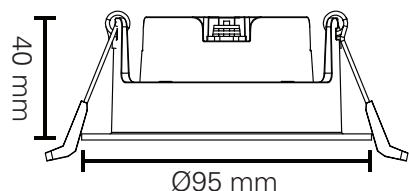

ALFA TILT WARMDIM

220-240V~50/60Hz LED 10W 220mA IP44

Downlighten kan dimmes ned helt flimmerfritt.
Lav høyde. Ekstern driver med hurtigkobling for raskere og enklere installasjon. Dimbar med faseavsnitt dimmer.
Kan monteres direkte i isolasjonsmatter.
Enkel innstallering. Monteres uten verktøy.

Total Effekt:	10W
LED effekt:	8,3W
Lumen chip:	770lm
Lumen downlight:	680lm
Ra:	95+
SDCM:	≤3
LED Chip:	Bridgelux
Fargetemperatur:	2800-2000K(med dimming)
Lysspredning:	35° Tilt: 30°
Tetthetsgrad:	IP44
Levetid:	50.000 timer L90

Total Power:	10W
LED power:	8.3W
Lumen chip:	770lm
Lumen downlight:	680lm
Ra:	95+
SDCM:	≤3
LED Chip:	Bridgelux
Colour Temperature:	2800-2000K(with dimming)
Beam Angle:	35° Tilt: 30°
IP Rating:	IP44
Lifetime:	50,000 hours L90

MÅL / MEASURES

Cut out: Ø82-84mm

Minimumsavstand til brennbart materiale i armaturens stråleretning. /
Minimum distance to flammable material in the beam direction

Må installeres av registrert elektroforetak.
Must be installed by registered electrical company.