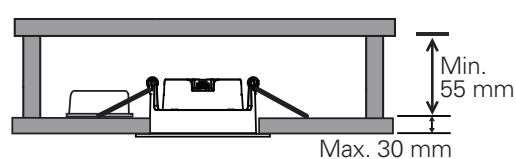

ALFA TILT WARMDIM

220-240V~50/60Hz LED 10W 220mA IP44

Downlighten kan dimmes ned helt flimmerfritt.
Lav høyde. Ekstern driver med hurtigkobling for raskere og enklere installasjon. Dimbar med faseavsnitt dimmer.
Kan monteres direkte i isolasjonsmatter.
Enkel innstallering. Monteres uten verktøy.

Total Effekt:	10W
LED effekt:	8,3W
Lumen chip:	770lm
Lumen downlight:	680lm
Ra:	95+
SDCM:	≤3
LED Chip:	Bridgelux
Fargetemperatur:	2800-2000K(med dimming)
Lysspredning:	35° Tilt: 30°
Tetthetsgrad:	IP44
Levetid:	50.000 timer L90

Total Power:	10W
LED power:	8.3W
Lumen chip:	770lm
Lumen downlight:	680lm
Ra:	95+
SDCM:	≤3
LED Chip:	Bridgelux
Colour Temperature:	2800-2000K(with dimming)
Beam Angle:	35° Tilt: 30°
IP Rating:	IP44
Lifetime:	50,000 hours L90

MÅL / MEASURES

Cut out: Ø82-84mm

Minimumsavstand til brennbart materiale i armaturens stråleretning. /
Minimum distance to flammable material in the beam direction

Må installeres av registrert elektroforetak.
Must be installed by registered electrical company.