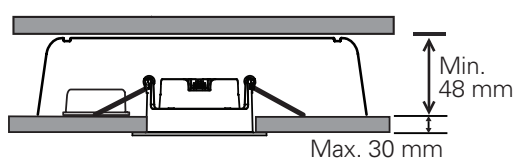

ALFA TILT WARMDIM

220-240V~50/60Hz LED 10W 220mA IP44

Downlighten kan dimmes ned helt flimmerfritt.
Lav høyde. Ekstern driver med hurtigkobling for raskere og enklere installasjon. Dimbar med faseavsnitt dimmer.
Kan monteres direkte i isolasjonsmatter.
Enkel innstallering. Monteres uten verktøy.

Total Effekt:	10W
LED effekt:	8,3W
Lumen chip:	770lm
Lumen downlight:	680lm
Ra:	95+
SDCM:	≤3
LED Chip:	Bridgelux
Fargetemperatur:	2800-2000K(med dimming)
Lysspredning:	35° Tilt: 30°
Tetthetsgrad:	IP44
Levetid:	50.000 timer L90

Total Power:	10W
LED power:	8.3W
Lumen chip:	770lm
Lumen downlight:	680lm
Ra:	95+
SDCM:	≤3
LED Chip:	Bridgelux
Colour Temperature:	2800-2000K(with dimming)
Beam Angle:	35° Tilt: 30°
IP Rating:	IP44
Lifetime:	50,000 hours L90

MÅL / MEASURES

Cut out: Ø82-84mm

Minimumsavstand til brennbart materiale i armaturens stråleretning. /
Minimum distance to flammable material in the beam direction

Må installeres av registrert elektroforetak.
Must be installed by registered electrical company.