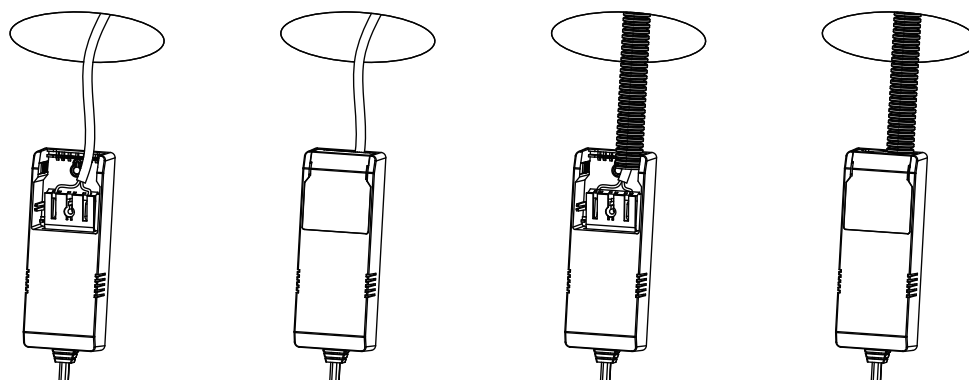

ALFA TILT WARMDIM

220-240V~50/60Hz LED 10W 220mA IP44

Downlighten kan dimmes ned helt flimmerfritt.
Lav høyde. Ekstern driver med hurtigkobling for raskere og enklere installasjon. Dimbar med faseavsnitt dimmer.
Kan monteres direkte i isolasjonsmatter.
Enkel innstallering. Monteres uten verktøy.

The downlight is dimmable all the way down completely flicker-free.
Low altitude. External driver with quick connector for faster and easier installation. Dimmable with trailing edge dimmer.
Can be mounted direct into insulation sheet.
Easy installation. Mounting without tools.

Total Effekt:	10W
LED effekt:	8,3W
Lumen chip:	770lm
Lumen downlight:	680lm
Ra:	95+
SDCM:	≤3
LED Chip:	Bridgelux
Fargetemperatur:	2800-2000K(med dimming)
Lysspredning:	35° Tilt: 30°
Tetthetsgrad:	IP44
Levetid:	50.000 timer L90

MÅL / MEASURES

Cut out: Ø82-84mm

Minimumsavstand til brennbart materiale i armaturens stråleretning. /
Minimum distance to flammable material in the beam direction

Må installeres av registrert elektroforetak.
Must be installed by registered electrical company.