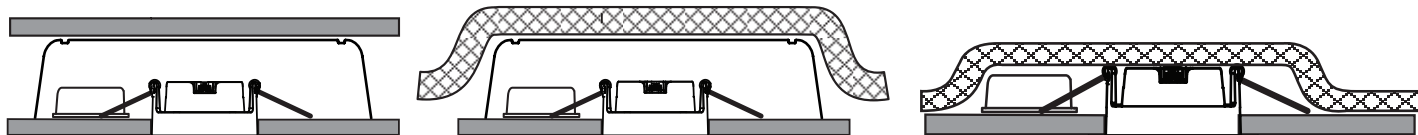

ALFA TILT WARMDIM

220-240V~50/60Hz LED 10W 220mA IP44

Downlighten kan dimmes ned helt flimmerfritt.
Lav høyde. Ekstern driver med hurtigkobling for raskere og enklere installasjon. Dimbar med faseavsnitt dimmer.
Kan monteres direkte i isolasjonsmatter.
Enkel innstallering. Monteres uten verktøy.

The downlight is dimmable all the way down completely flicker-free.
Low altitude. External driver with quick connector for faster and easier installation. Dimmable with trailing edge dimmer.
Can be mounted direct into insulation sheet.
Easy installation. Mounting without tools.

Total Effekt:	10W
LED effekt:	8,3W
Lumen chip:	770lm
Lumen downlight:	680lm
Ra:	95+
SDCM:	≤3
LED Chip:	Bridgelux
Fargetemperatur:	2800-2000K(med dimming)
Lysspredning:	35° Tilt: 30°
Tetthetsgrad:	IP44
Levetid:	50.000 timer L90

Total Power:	10W
LED power:	8.3W
Lumen chip:	770lm
Lumen downlight:	680lm
Ra:	95+
SDCM:	≤3
LED Chip:	Bridgelux
Colour Temperature:	2800-2000K(with dimming)
Beam Angle:	35° Tilt: 30°
IP Rating:	IP44
Lifetime:	50,000 hours L90