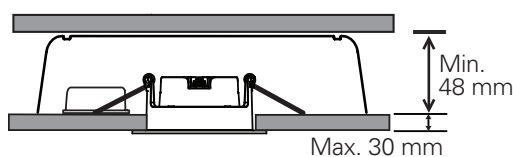

ALFA REFLEKTOR WARMDIM

220-240V~50/60Hz LED 10W 220mA IP44

Downlighten kan dimmes ned helt flimmerfritt.
Lav høyde. Ekstern driver med hurtigkobling for raskere og enklere installasjon. Dimbar med faseavsnitt dimmer.
Kan monteres direkte i isolasjonsmatter.
Enkel innstallering. Monteres uten verktøy.

Total Effekt: 10W
LED effekt: 8,3W
Lumen chip: 770lm
Lumen downlight: 680lm
Ra: 95+
SDCM: ≤3
LED Chip: Bridgelux
Fargetemperatur: 2800-2000K (med dimming)
Lysspredning: 35° Tilt: 30°
Tetthetsgrad: IP44
Levetid: 50.000 timer L90

Total Power: 10W
LED power: 8.3W
Lumen chip: 770lm
Lumen downlight: 680lm
Ra: 95+
SDCM: ≤3
LED Chip: Bridgelux
Colour Temperature: 2800-2000K (with dimming)
Beam Angle: 35° Tilt: 30°
IP Rating: IP44
Lifetime: 50,000 hours L90

MÅL / MEASURES

Cut out: Ø82-84mm

Minimumsavstand til brennbart materiale i armaturens stråleretning. /
Minimum distance to flammable material in the beam direction

Må installeres av registrert elektroforetak.
Must be installed by registered electrical company.