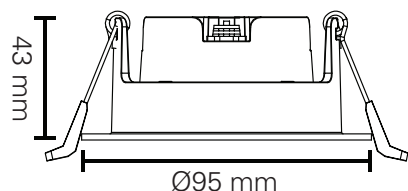

ALFA REFLEKTOR WARMDIM

220-240V~50/60Hz LED 10W 220mA IP44

Downlighten kan dimmes ned helt flimmerfritt.
Lav høyde. Ekstern driver med hurtigkobling for raskere og enklere installasjon. Dimbar med faseavsnitt dimmer.
Kan monteres direkte i isolasjonsmatter.
Enkel innstallering. Monteres uten verktøy.

Total Effekt: 10W
LED effekt: 8,3W
Lumen chip: 770lm
Lumen downlight: 680lm
Ra: 95+
SDCM: ≤3
LED Chip: Bridgelux
Fargetemperatur: 2800-2000K (med dimming)
Lysspredning: 35° Tilt: 30°
Tetthetsgrad: IP44
Levetid: 50.000 timer L90

Total Power: 10W
LED power: 8.3W
Lumen chip: 770lm
Lumen downlight: 680lm
Ra: 95+
SDCM: ≤3
LED Chip: Bridgelux
Colour Temperature: 2800-2000K (with dimming)
Beam Angle: 35° Tilt: 30°
IP Rating: IP44
Lifetime: 50,000 hours L90

MÅL / MEASURES

Cut out: Ø82-84mm

Minimumsavstand til brennbart materiale i armaturens stråleretning. /
Minimum distance to flammable material in the beam direction

Må installeres av registrert elektroforetak.
Must be installed by registered electrical company.