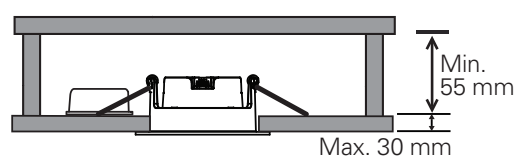

ALFA REFLEKTOR WARMDIM

220-240V~50/60Hz LED 10W 220mA IP44

Downlighten kan dimmes ned helt flimmerfritt.
Lav høyde. Ekstern driver med hurtigkobling for raskere og enklere installasjon. Dimbar med faseavsnitt dimmer.
Kan monteres direkte i isolasjonsmatter.
Enkel innstallering. Monteres uten verktøy.

Total Effekt: 10W
LED effekt: 8,3W
Lumen chip: 770lm
Lumen downlight: 680lm
Ra: 95+
SDCM: ≤3
LED Chip: Bridgelux
Fargetemperatur: 2800-2000K (med dimming)
Lysspredning: 35° Tilt: 30°
Tetthetsgrad: IP44
Levetid: 50.000 timer L90

Total Power: 10W
LED power: 8.3W
Lumen chip: 770lm
Lumen downlight: 680lm
Ra: 95+
SDCM: ≤3
LED Chip: Bridgelux
Colour Temperature: 2800-2000K (with dimming)
Beam Angle: 35° Tilt: 30°
IP Rating: IP44
Lifetime: 50,000 hours L90

MÅL / MEASURES

Cut out: Ø82-84mm

Minimumsavstand til brennbart materiale i armaturens stråleretning. /
Minimum distance to flammable material in the beam direction

Må installeres av registrert elektroforetak.
Must be installed by registered electrical company.