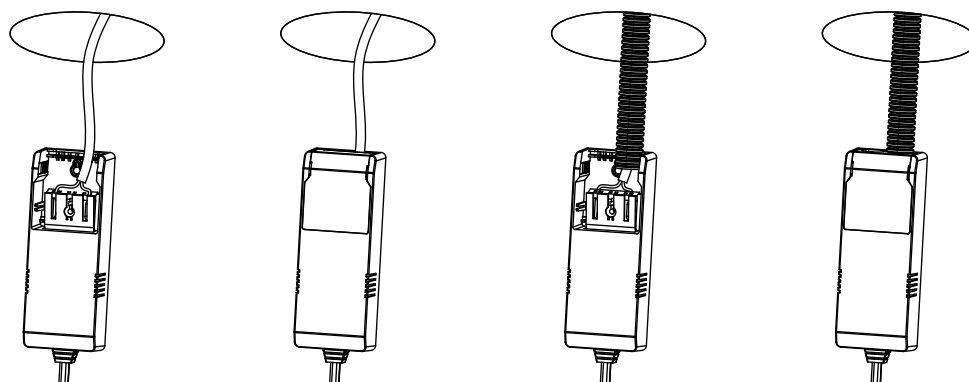

ALFA REFLEKTOR SOFT WARMDIM

220-240V~50/60Hz LED 10W 220mA IP44

Downlighten kan dimmes ned helt flimmerfritt.
Lav høyde. Ekstern driver med hurtigkobling for raskere og enklere installasjon. Dimbar med faseavsnitt dimmer.
Kan monteres direkte i isolasjonsmatter.
Enkel innstallering. Monteres uten verktøy.

The downlight is dimmable all the way down completely flicker-free.
Low altitude. External driver with quick connector for faster and easier installation. Dimmable with trailing edge dimmer.
Can be mounted direct into insulation sheet.
Easy installation. Mounting without tools.

Total Effekt: 10W
LED effekt: 8,3W
Lumen chip: 770lm
Lumen downlight: 680lm
Ra: 95+
SDCM: ≤3
LED Chip: Bridgelux
Fargetemperatur: 2800-2000K (med dimming)
Lysspredning: 35°
Tetthetsgrad: IP44
Levetid: 50.000 timer L90

MÅL / MEASURES

Cut out: Ø82-84mm

Minimumsavstand til brennbart materiale i armaturens stråleretning. /
Minimum distance to flammable material in the beam direction

Må installeres av registrert elektroforetak.
Must be installed by registered electrical company.