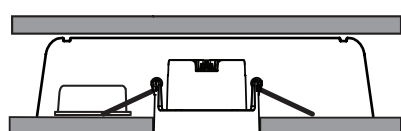

MÅL / MEASURES

Cut out: Ø82-84mm

Minimumsavstand til brennbart materiale i armaturens stråleretning. /
Minimum distance to flammable material in the beam direction

Må installeres av registrert elektroforetak.
Must be installed by registered electrical company.