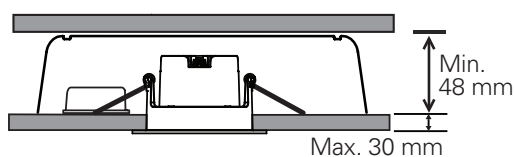

ALFA REFLEKTOR SOFT WARMDIM

220-240V~50/60Hz LED 10W 220mA IP44

Downlighten kan dimmes ned helt flimmerfritt.
Lav høyde. Ekstern driver med hurtigkobling for raskere og enklere installasjon. Dimbar med faseavsnitt dimmer.
Kan monteres direkte i isolasjonsmatter.
Enkel innstallering. Monteres uten verktøy.

Total Effekt: 10W
LED effekt: 8,3W
Lumen chip: 770lm
Lumen downlight: 680lm
Ra: 95+
SDCM: ≤3
LED Chip: Bridgelux
Fargetemperatur: 2800-2000K (med dimming)
Lysspredning: 35°
Tetthetsgrad: IP44
Levetid: 50.000 timer L90

Total Power: 10W
LED power: 8.3W
Lumen chip: 770lm
Lumen downlight: 680lm
Ra: 95+
SDCM: ≤3
LED Chip: Bridgelux
Colour Temperature: 2800-2000K (with dimming)
Beam Angle: 35°
IP Rating: IP44
Lifetime: 50,000 hours L90

MÅL / MEASURES

Cut out: Ø82-84mm

Minimumsavstand til brennbart materiale i armaturens stråleretning. /
Minimum distance to flammable material in the beam direction

Må installeres av registrert elektroforetak.
Must be installed by registered electrical company.