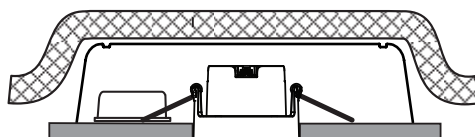

ALFA REFLEKTOR SOFT WARMDIM

220-240V~50/60Hz LED 10W 220mA IP44

Downlighten kan dimmes ned helt flimmerfritt.
Lav høyde. Ekstern driver med hurtigkobling for raskere og enklere installasjon. Dimbar med faseavsnitt dimmer.
Kan monteres direkte i isolasjonsmatter.
Enkel innstallering. Monteres uten verktøy.

The downlight is dimmable all the way down completely flicker-free.
Low altitude. External driver with quick connector for faster and easier installation. Dimmable with trailing edge dimmer.
Can be mounted direct into insulation sheet.
Easy installation. Mounting without tools.

Total Effekt: 10W
LED effekt: 8,3W
Lumen chip: 770lm
Lumen downlight: 680lm
Ra: 95+
SDCM: ≤3
LED Chip: Bridgelux
Fargetemperatur: 2800-2000K (med dimming)
Lysspredning: 35°
Tetthetsgrad: IP44
Levetid: 50.000 timer L90

MÅL / MEASURES

Cut out: Ø82-84mm

Minimumsavstand til brennbart materiale i armaturens stråleretning. /
Minimum distance to flammable material in the beam direction

Må installeres av registrert elektroforetak.
Must be installed by registered electrical company.