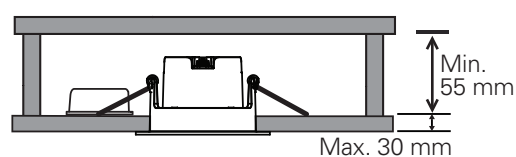

ALFA REFLEKTOR SOFT WARMDIM

220-240V~50/60Hz LED 10W 220mA IP44

Downlighten kan dimmes ned helt flimmerfritt.
Lav høyde. Ekstern driver med hurtigkobling for raskere og enklere installasjon. Dimbar med faseavsnitt dimmer.
Kan monteres direkte i isolasjonsmatter.
Enkel innstallering. Monteres uten verktøy.

Total Effekt: 10W
LED effekt: 8,3W
Lumen chip: 770lm
Lumen downlight: 680lm
Ra: 95+
SDCM: ≤3
LED Chip: Bridgelux
Fargetemperatur: 2800-2000K (med dimming)
Lysspredning: 35°
Tetthetsgrad: IP44
Levetid: 50.000 timer L90

MÅL / MEASURES

Cut out: Ø82-84mm

Minimumsavstand til brennbart materiale i armaturens stråleretning. /
Minimum distance to flammable material in the beam direction

Må installeres av registrert elektroforetak.
Must be installed by registered electrical company.