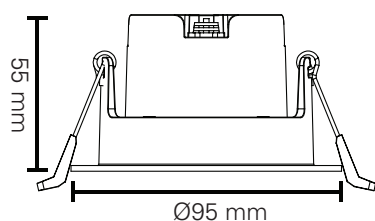

ALFA REFLEKTOR SOFT WARMDIM

220-240V~50/60Hz LED 10W 220mA IP44

Downlighten kan dimmes ned helt flimmerfritt.
Lav høyde. Ekstern driver med hurtigkobling for raskere og enklere installasjon. Dimbar med faseavsnitt dimmer.
Kan monteres direkte i isolasjonsmatter.
Enkel innstallering. Monteres uten verktøy.

Total Effekt: 10W
LED effekt: 8,3W
Lumen chip: 770lm
Lumen downlight: 680lm
Ra: 95+
SDCM: ≤3
LED Chip: Bridgelux
Fargetemperatur: 2800-2000K (med dimming)
Lysspredning: 35°
Tetthetsgrad: IP44
Levetid: 50.000 timer L90

Total Power: 10W
LED power: 8.3W
Lumen chip: 770lm
Lumen downlight: 680lm
Ra: 95+
SDCM: ≤3
LED Chip: Bridgelux
Colour Temperature: 2800-2000K (with dimming)
Beam Angle: 35°
IP Rating: IP44
Lifetime: 50,000 hours L90

MÅL / MEASURES

Cut out: Ø82-84mm

Minimumsavstand til brennbart materiale i armaturens stråleretning. /
Minimum distance to flammable material in the beam direction

Må installeres av registrert elektroforetak.
Must be installed by registered electrical company.