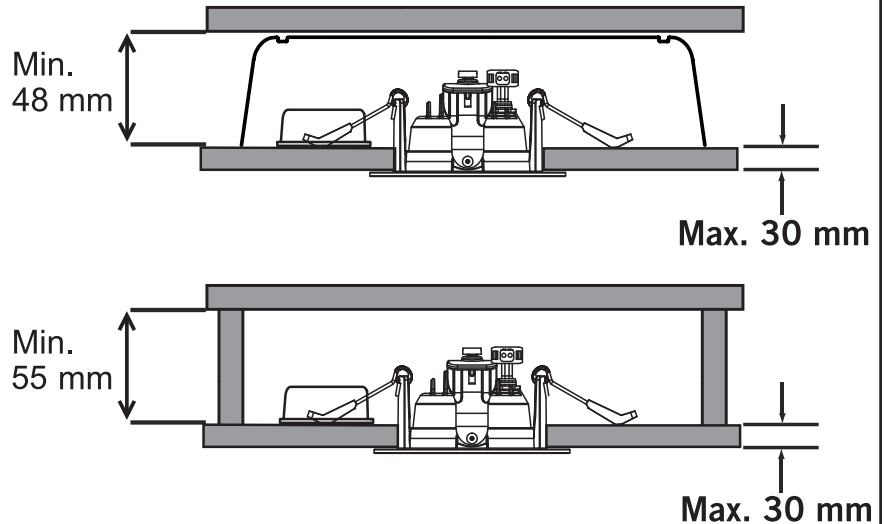

ALFA REFLEKTOR 360-TILT LED WARMDIM

220-240V~50/60Hz LED 8W 180mA IP44

Downlighten kan dimmes ned helt flimmerfritt.
Lav høyde. Ekstern driver med hurtigkobling for raskere og enklere installasjon. Dimbar med faseavsnitt dimmer.
Kan monteres direkte i isolasjonsmatter.
Enkel innstallering. Monteres uten verktøy.

The downlight is dimmable all the way down completely flicker-free.
Low altitude. External driver with quick connector for faster and easier installation. Dimmable with trailing edge dimmer.
Can be mounted direct into insulation sheet.
Easy installation. Mounting without tools.

Total Effekt: 8W
LED effekt: 6,6W
Lysstyrke/Lumen: 450lm
Ra: 95
SDCM: 3
LED Chips: Bridgelux
Fargetemperatur: 2800-2000K (ved dimming)
Lysspredning: 38°
Tetthetsgrad: IP44
Levetid: 50.000 timer

Total Power: 8W
LED power: 6.6W
Luminous Efficiency: 450lm
Ra: 95
SDCM: 3
LED Chip: Bridgelux
Color Temperature: 2800-2000K (ved dimming)
Beam Angle: 38°
Tilt: 25°
IP Rating: IP44
Lifetime: 50,000 hours

NO: Må installeres av autorisert el-installatør.
EN: Installation must be performed by a qualified electrician.

MÅL / MEASURES

Cut out: Ø82-84 mm