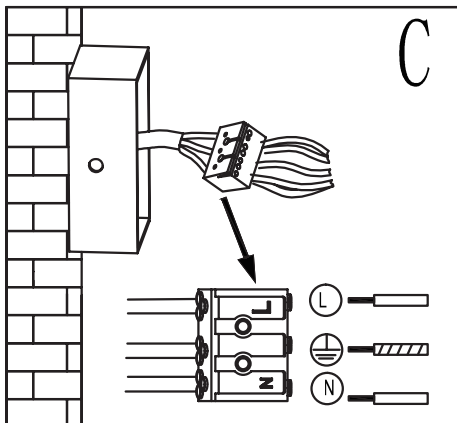

# MOBY

220-240V/AC GU10 MAX 28W IP44

## MÅL / MEASURES

**NO:** Minimumsavstand til brennbart materiale i armaturens stråleretning. /  
**EN:** Minimum distance to flammable material in the beam direction.

**NO:** Må installeres av autorisert el-installatør.  
**EN:** Installation must be performed by a qualified electrician.