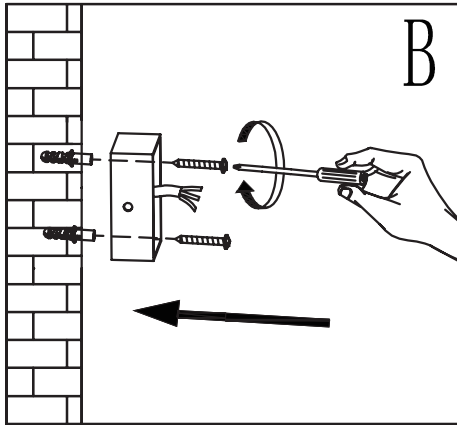

# MOBY

220-240V/AC GU10 MAX 28W IP44

## MÅL / MEASURES

**NO:** Minimumsavstand til brennbart materiale i armaturens stråleretning. /  
**EN:** Minimum distance to flammable material in the beam direction.

**NO:** Må installeres av autorisert el-installatør.  
**EN:** Installation must be performed by a qualified electrician.