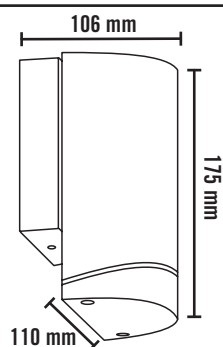

# MOBY

220-240V/AC GU10 MAX 28W IP44

## MÅL / MEASURES

**NO:** Minimumsavstand til brennbart materiale i armaturens stråleretning. /  
**EN:** Minimum distance to flammable material in the beam direction.

**NO:** Må installeres av autorisert el-installatør.  
**EN:** Installation must be performed by a qualified electrician.