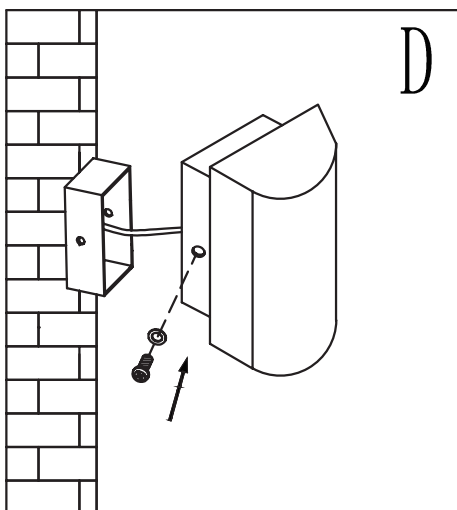

## MÅL / MEASURES

**NO:** Minimumsavstand til brennbart materiale i armaturens stråleretning. /  
**EN:** Minimum distance to flammable material in the beam direction.

**NO:** Må installeres av autorisert el-installatør.  
**EN:** Installation must be performed by a qualified electrician.