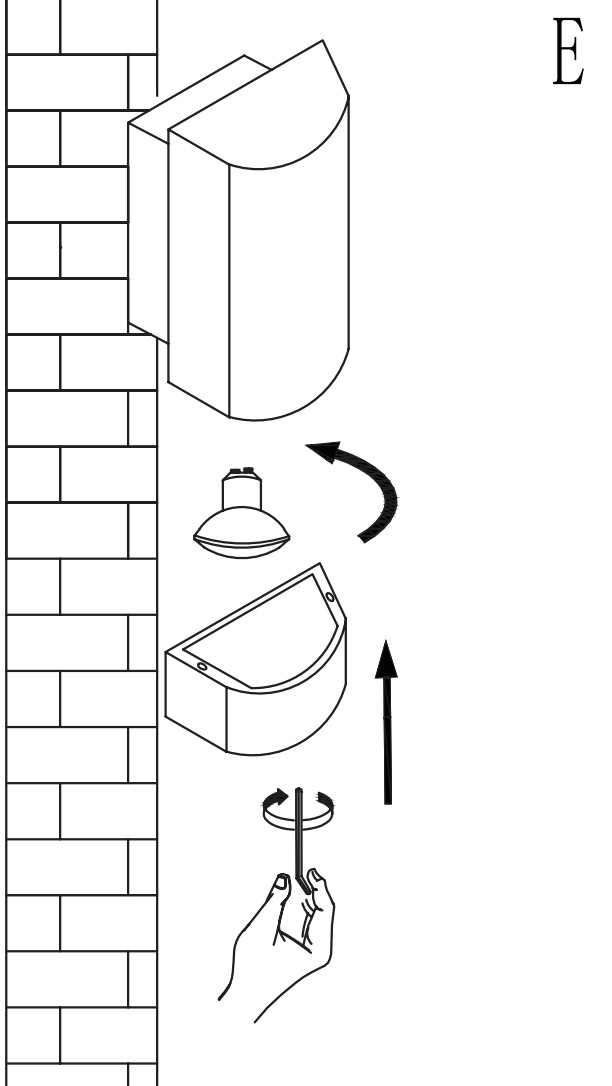

# MOBY

220-240V/AC GU10 MAX 28W IP44

## MÅL / MEASURES

**NO:** Minimumsavstand til brennbart materiale i armaturens stråleretning. /  
**EN:** Minimum distance to flammable material in the beam direction.

**NO:** Må installeres av autorisert el-installatør.  
**EN:** Installation must be performed by a qualified electrician.