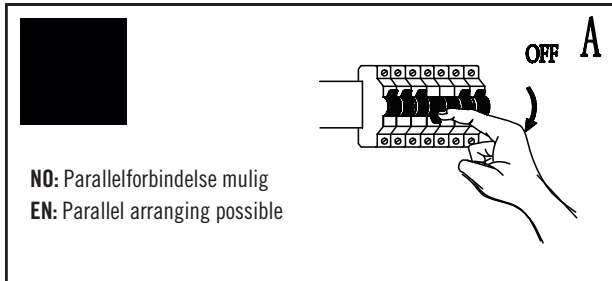

## MÅL / MEASURES

**NO:** Minimumsavstand til brennbart materiale i armaturens stråleretning. /  
**EN:** Minimum distance to flammable material in the beam direction.

**NO:** Må installeres av autorisert el-installatør.  
**EN:** Installation must be performed by a qualified electrician.