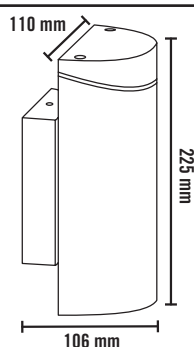

## MÅL / MEASURES

**NO:** Minimumsavstand til brennbart materiale i armaturens stråleretning. /  
**EN:** Minimum distance to flammable material in the beam direction.

**NO:** Må installeres av autorisert el-installatør.  
**EN:** Installation must be performed by a qualified electrician.