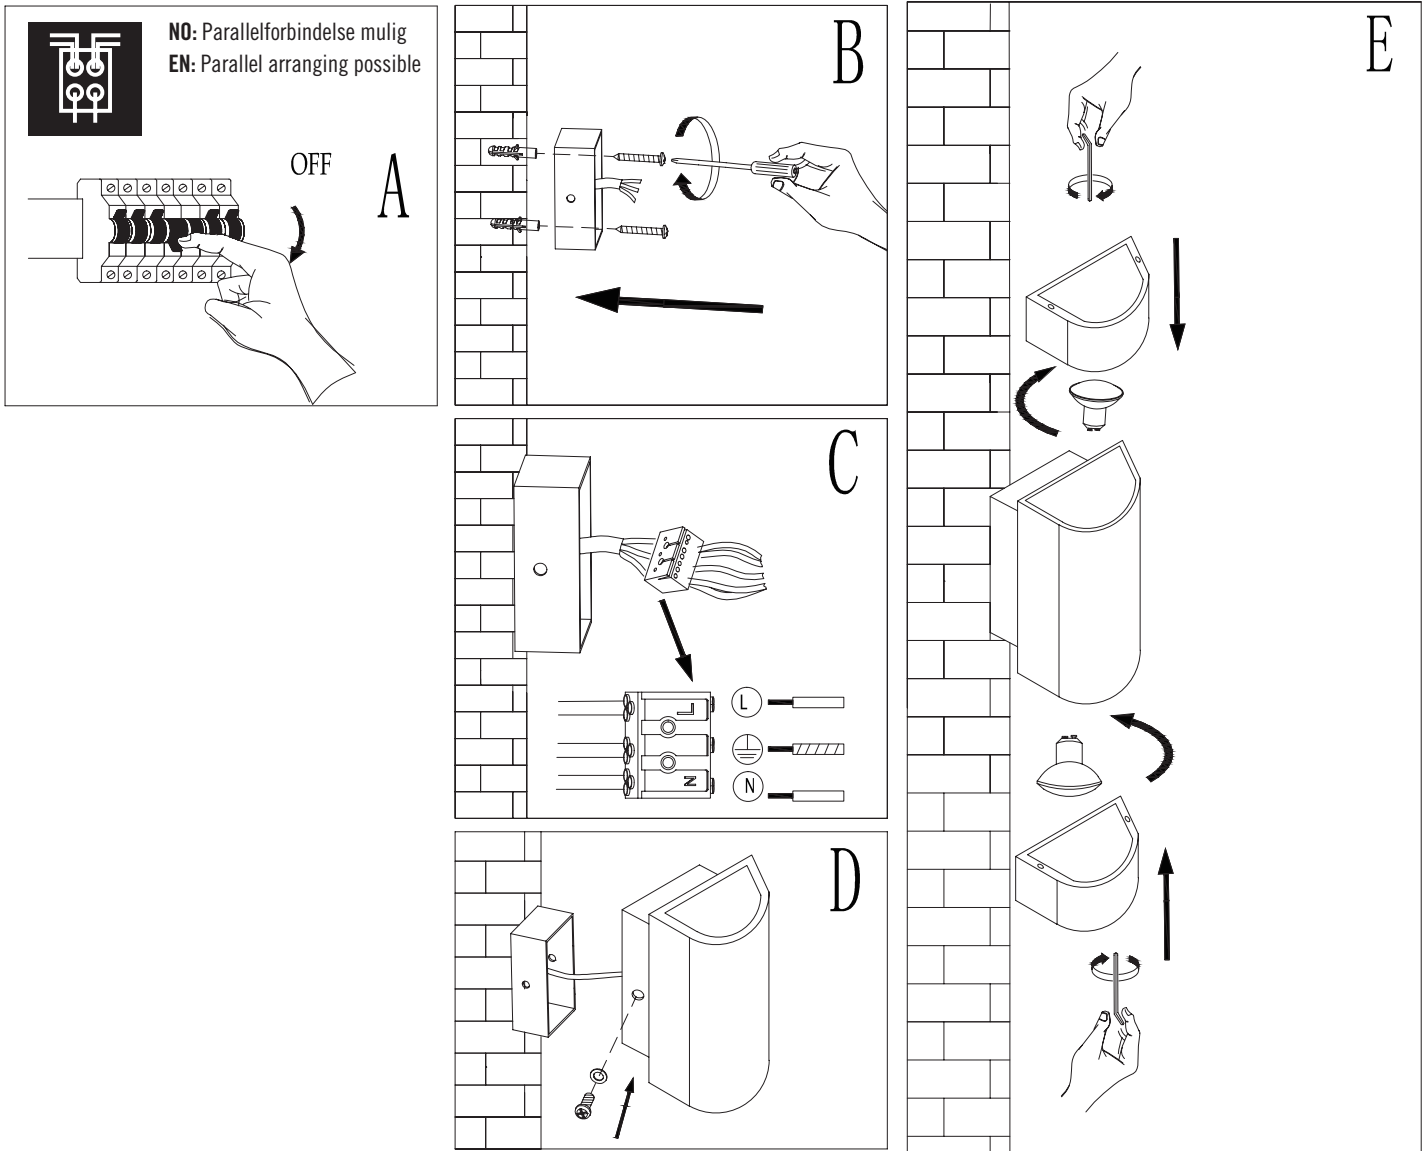

# MOBY

220-240V/AC 2XGU10 MAX 2X28W IP44

## MÅL / MEASURES

**NO:** Minimumsavstand til brennbart materiale i armaturens stråleretning. /  
**EN:** Minimum distance to flammable material in the beam direction.

**NO:** Må installeres av autorisert el-installatør.  
**EN:** Installation must be performed by a qualified electrician.