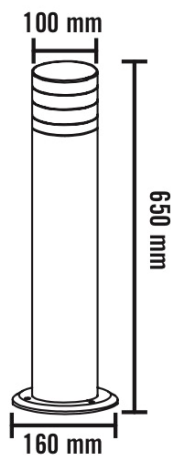

# Nemo pullert

Dato: 07.01.19

El-nr	EAN	Produkt	Farge
3234675	7070990325707	Nemo pullert	Sort

## Teknisk beskrivelse

Sokkel:	E27
Effekt:	Max 60W
Spenning:	230V
Isolasjonsklasse:	Klasse I
Kapslingsklasse:	IP44
Lyskilde:	Ikke inkludert
Materiale:	Aluminium og PCA
Vedlikehold:	Rengjøres med en fuktig klut