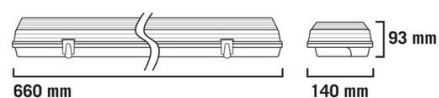

# Lysarmatur Storm LED

El-nr	EAN	Produkt
3306774	7070990320870	Lysarmatur Storm LED 2x12W
3306721	7070990111973	Lysarmatur Storm LED 2x24W
3306785	7070990322614	Lysarmatur Storm LED 2x30W

## Teknisk beskrivelse

Effekt:	2x12W / 2x24W / 2x30W
Spenning:	220V-240V ~50/60Hz
Lumen:	2400lm / 4900lm /6000lm
Fargetemperatur:	4000K
RA:	82
Levetid:	50.000t L70 B50
SDCM:	3
Isolasjonsklasse:	Klasse I
Omgivelsestemperatur:	-20°-+50°
Kapslingsklasse:	IP65
Energiklasse:	A+
Materiale:	Polykarbonat
Vedlikehold:	Rengjøres med en fuktig klut