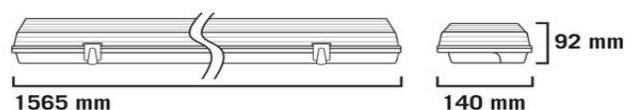

# Lysarmatur Storm LED

El-nr	EAN	Produkt
3306774	7070990320870	Lysarmatur Storm LED 2x12W
3306721	7070990111973	Lysarmatur Storm LED 2x24W
3306785	7070990322614	Lysarmatur Storm LED 2x30W

## Teknisk beskrivelse

Effekt:	2x12W / 2x24W / 2x30W
Spenning:	220V-240V ~50/60Hz
Lumen:	2400lm / 4900lm /6000lm
Fargetemperatur:	4000K
RA:	82
Levetid:	50.000t L70 B50
SDCM:	3
Isolasjonsklasse:	Klasse I
Omgivelsestemperatur:	-20°-+50°
Kapslingsklasse:	IP65
Energiklasse:	A+
Materiale:	Polykarbonat
Vedlikehold:	Rengjøres med en fuktig klut