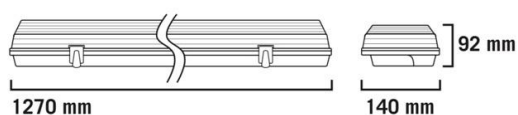

# Lysarmatur Storm LED

El-nr	EAN	Produkt
3306774	7070990320870	Lysarmatur Storm LED 2x12W
3306721	7070990111973	Lysarmatur Storm LED 2x24W
3306785	7070990322614	Lysarmatur Storm LED 2x30W

## Teknisk beskrivelse

Effekt:	2x12W / 2x24W / 2x30W
Spenning:	220V-240V ~50/60Hz
Lumen:	2400lm / 4900lm /6000lm
Fargetemperatur:	4000K
RA:	82
Levetid:	50.000t L70 B50
SDCM:	3
Isolasjonsklasse:	Klasse I
Omgivelsestemperatur:	-20°-+50°
Kapslingsklasse:	IP65
Energiklasse:	A+
Materiale:	Polykarbonat
Vedlikehold:	Rengjøres med en fuktig klut