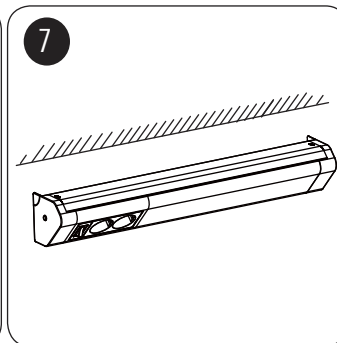

LED BENKBELYSNING 15W

230V~,50Hz 15W IP20

CE IP 20

Effekt: 15W
Spenning: 230V~, 50Hz
Lysstyrke: 1300lm
CRI: 80
Fargetemperatur: 3000K
Lys spredning: 100°
Levetid: 30.000t
To Uttak: 16A~

Power: 15W
Voltage: 230V~,50Hz
Lumen: 1300lm
CRI: 80
Color temperature: 3000K
Beam angle: 100°
Lifetime: 30,000 hour
Socket: 16A~

KOBLING/WIRING

SYMBOL FOR SPESIAL AVFALL

Dette symbolet indikerer at produktet må leveres på spesialavfall.

Følgende gjelder:

1. Dette produktet er beregnet for spesialavfall og må ikke kastes i husholdningsavfall.
   - For mer informasjon, kontakt de lokale myndigheter med ansvar for avfallshåndtering.
2. Ved å levere disse materialene for gjenvinning, bidrar du til å beskytte miljøet.
3. Lyskilden til denne armaturen er ikke utskiftbar. Når lyskilden slutter å virke, må hele armaturen skiftes ut.

SYMBOL FOR SEPARATE COLLECTION

This symbol indicates that this product is to be collected separately.

This following apply:

1. This product is designated for separate collection at an appropriate collection point. Do not dispose of as household waste.
   - For more information, contact the local authorities in charge of waste management.
2. By providing these materials for recycling, you contribute substantially to protect the environment.
3. The light source of this luminaire is not replaceable; when the light source reaches its end of life, the whole luminaire shall be replaced.