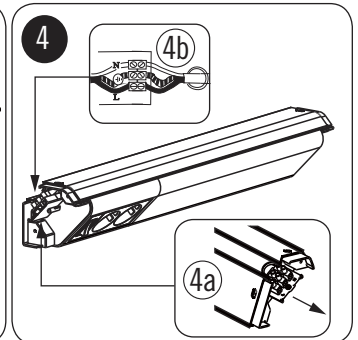

LED BENKBELYSNING 15W

230V~,50Hz 15W IP20

CE IP 20

Effekt: 15W
Spenning: 230V~, 50Hz
Lysstyrke: 1300lm
CRI: 80
Fargetemperatur: 3000K
Lys spredning: 100°
Levetid: 30.000t
To Uttak: 16A~

Power: 15W
Voltage: 230V~,50Hz
Lumen: 1300lm
CRI: 80
Color temperature: 3000K
Beam angle: 100°
Lifetime: 30,000 hour
Socket: 16A~

KOBLING/WIRING

SYMBOL FOR SPESIAL AVFALL

Dette symbolet indikerer at produktet må leveres på spesialavfall.

Følgende gjelder:

1. Dette produktet er beregnet for spesialavfall og må ikke kastes i husholdningsavfall.
   - For mer informasjon, kontakt de lokale myndigheter med ansvar for avfallshåndtering.
2. Ved å levere disse materialene for gjenvinning, bidrar du til å beskytte miljøet.
3. Lyskilden til denne armaturen er ikke utskiftbar. Når lyskilden slutter å virke, må hele armaturen skiftes ut.

SYMBOL FOR SEPARATE COLLECTION

This symbol indicates that this product is to be collected separately.

This following apply:

1. This product is designated for separate collection at an appropriate collection point. Do not dispose of as household waste.
   - For more information, contact the local authorities in charge of waste management.
2. By providing these materials for recycling, you contribute substantially to protect the environment.
3. The light source of this luminaire is not replaceable; when the light source reaches its end of life, the whole luminaire shall be replaced.