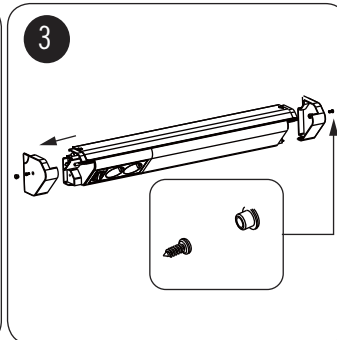

LED BENKBELYSNING 15W

230V~,50Hz 15W IP20

CE IP 20

Effekt: 15W
Spenning: 230V~, 50Hz
Lysstyrke: 1300lm
CRI: 80
Fargetemperatur: 3000K
Lys spredning: 100°
Levetid: 30.000t
To Uttak: 16A~

Power: 15W
Voltage: 230V~,50Hz
Lumen: 1300lm
CRI: 80
Color temperature: 3000K
Beam angle: 100°
Lifetime: 30,000 hour
Socket: 16A~

KOBLING/WIRING

SYMBOL FOR SPESIAL AVFALL

Dette symbolet indikerer at produktet må leveres på spesialavfall.

Følgende gjelder:

1. Dette produktet er beregnet for spesialavfall og må ikke kastes i husholdningsavfall.
   - For mer informasjon, kontakt de lokale myndigheter med ansvar for avfallshåndtering.
2. Ved å levere disse materialene for gjenvinning, bidrar du til å beskytte miljøet.
3. Lyskilden til denne armaturen er ikke utskiftbar. Når lyskilden slutter å virke, må hele armaturen skiftes ut.

SYMBOL FOR SEPARATE COLLECTION

This symbol indicates that this product is to be collected separately.

This following apply:

1. This product is designated for separate collection at an appropriate collection point. Do not dispose of as household waste.
   - For more information, contact the local authorities in charge of waste management.
2. By providing these materials for recycling, you contribute substantially to protect the environment.
3. The light source of this luminaire is not replaceable; when the light source reaches its end of life, the whole luminaire shall be replaced.