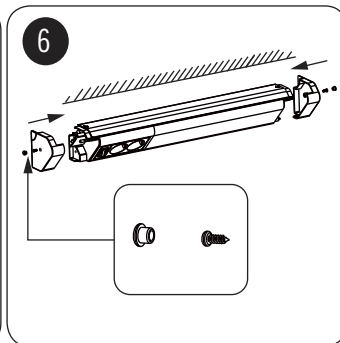

LED BENKBELYSNING 15W

230V~,50Hz 15W IP20

CE IP 20

Effekt: 15W
Spenning: 230V~, 50Hz
Lysstyrke: 1300lm
CRI: 80
Fargetemperatur: 3000K
Lys spredning: 100°
Levetid: 30.000t
To Uttak: 16A~

Power: 15W
Voltage: 230V~,50Hz
Lumen: 1300lm
CRI: 80
Color temperature: 3000K
Beam angle: 100°
Lifetime: 30,000 hour
Socket: 16A~

KOBLING/WIRING

SYMBOL FOR SPESIAL AVFALL

Dette symbolet indikerer at produktet må leveres på spesialavfall.

Følgende gjelder:

1. Dette produktet er beregnet for spesialavfall og må ikke kastes i husholdningsavfall.
   - For mer informasjon, kontakt de lokale myndigheter med ansvar for avfallshåndtering.
2. Ved å levere disse materialene for gjenvinning, bidrar du til å beskytte miljøet.
3. Lyskilden til denne armaturen er ikke utskiftbar. Når lyskilden slutter å virke, må hele armaturen skiftes ut.

SYMBOL FOR SEPARATE COLLECTION

This symbol indicates that this product is to be collected separately.

This following apply:

1. This product is designated for separate collection at an appropriate collection point. Do not dispose of as household waste.
   - For more information, contact the local authorities in charge of waste management.
2. By providing these materials for recycling, you contribute substantially to protect the environment.
3. The light source of this luminaire is not replaceable; when the light source reaches its end of life, the whole luminaire shall be replaced.