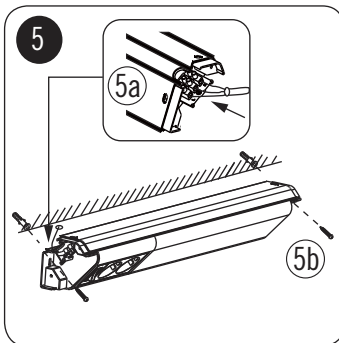

LED BENKBELYSNING 15W

230V~,50Hz 15W IP20

CE IP 20

Effekt: 15W
Spenning: 230V~, 50Hz
Lysstyrke: 1300lm
CRI: 80
Fargetemperatur: 3000K
Lys spredning: 100°
Levetid: 30.000t
To Uttak: 16A~

Power: 15W
Voltage: 230V~,50Hz
Lumen: 1300lm
CRI: 80
Color temperature: 3000K
Beam angle: 100°
Lifetime: 30,000 hour
Socket: 16A~

KOBLING/WIRING

SYMBOL FOR SPESIAL AVFALL

Dette symbolet indikerer at produktet må leveres på spesialavfall.

Følgende gjelder:

1. Dette produktet er beregnet for spesialavfall og må ikke kastes i husholdningsavfall.
   - For mer informasjon, kontakt de lokale myndigheter med ansvar for avfallshåndtering.
2. Ved å levere disse materialene for gjenvinning, bidrar du til å beskytte miljøet.
3. Lyskilden til denne armaturen er ikke utskiftbar. Når lyskilden slutter å virke, må hele armaturen skiftes ut.

SYMBOL FOR SEPARATE COLLECTION

This symbol indicates that this product is to be collected separately.

This following apply:

1. This product is designated for separate collection at an appropriate collection point. Do not dispose of as household waste.
   - For more information, contact the local authorities in charge of waste management.
2. By providing these materials for recycling, you contribute substantially to protect the environment.
3. The light source of this luminaire is not replaceable; when the light source reaches its end of life, the whole luminaire shall be replaced.