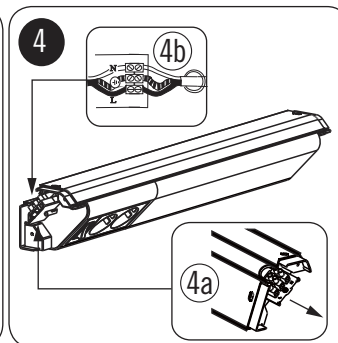

# LED BENKBELYSNING 20W

230V~,50Hz 20W IP20

CE IP 20

Effekt: 20W  
Spenning: 230V~, 50Hz  
Lysstyrke: 1800lm  
CRI: 80  
Fargetemperatur: 3000K  
Lys spredning: 100°  
Levetid: 30.000t  
To Uttak: 16A~

Power: 20W  
Voltage: 230V~,50Hz  
Lumen: 1800lm  
CRI: 80  
Color temperature: 3000K  
Beam angle: 100°  
Lifetime: 30,000 hour  
Socket: 16A~

## KOBLING/WIRING

**1**

SLÅ AV STRØMMEN FØR INSTALLASJON  
TURN OFF THE POWER BEFORE INSTALLATION

**8**

SLÅ PÅ STRØMMEN ETTER INSTALLASJON  
TURN ON THE POWER AFTER INSTALLATION