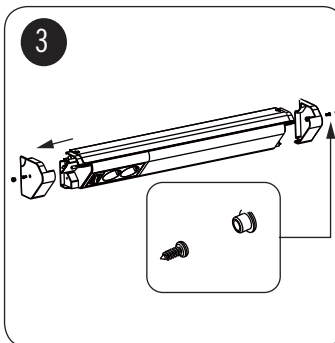

# LED BENKBELYSNING 20W

230V~,50Hz 20W IP20

CE IP 20

Effekt: 20W  
Spenning: 230V~, 50Hz  
Lysstyrke: 1800lm  
CRI: 80  
Fargetemperatur: 3000K  
Lys spredning: 100°  
Levetid: 30.000t  
To Uttak: 16A~

Power: 20W  
Voltage: 230V~,50Hz  
Lumen: 1800lm  
CRI: 80  
Color temperature: 3000K  
Beam angle: 100°  
Lifetime: 30,000 hour  
Socket: 16A~

## KOBLING/WIRING

**1**

SLÅ AV STRØMMEN FØR INSTALLASJON  
TURN OFF THE POWER BEFORE INSTALLATION

**8**

SLÅ PÅ STRØMMEN ETTER INSTALLASJON  
TURN ON THE POWER AFTER INSTALLATION