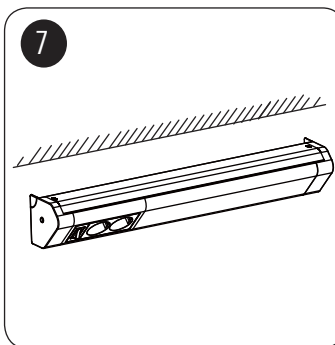

LED BENKBELYSNING 20W

230V~,50Hz 20W IP20

CE IP 20

Effekt: 20W
Spenning: 230V~, 50Hz
Lysstyrke: 1800lm
CRI: 80
Fargetemperatur: 3000K
Lys spredning: 100°
Levetid: 30.000t
To Uttak: 16A~

Power: 20W
Voltage: 230V~,50Hz
Lumen: 1800lm
CRI: 80
Color temperature: 3000K
Beam angle: 100°
Lifetime: 30,000 hour
Socket: 16A~

KOBLING/WIRING

1

SLÅ AV STRØMMEN FØR INSTALLASJON
TURN OFF THE POWER BEFORE INSTALLATION

8

SLÅ PÅ STRØMMEN ETTER INSTALLASJON
TURN ON THE POWER AFTER INSTALLATION

SYMBOL FOR SPESIAL AVFALL

Dette symbolet indikerer at produktet må leveres på spesial avfall.

Følgende gjelder:

- Dette produktet er beregnet for spesialavfall og må ikke kastes i husholdningsavfall.
- For mer informasjon, kontakt de lokale myndigheter med ansvar for avfallshåndtering. Ved å levere disse materialene for gjenvinning, bidrar du til å beskytte miljøet.
- Lyskilden til denne armaturen er ikke utskiftbar. Når lyskilden slutter å virke, må hele armaturen skiftes ut.

SYMBOL FOR SEPARATE COLLECTION

This symbol indicates that this product is to be collected separately. This following apply:

- This product is designated for separate collection at an appropriate collection point. Do not dispose of as household waste.
- For more information, contact the local authorities in charge of waste management. By providing these materials for recycling, you contribute substantially to protect the environment.
- The light source of this luminaire is not replaceable; when the light source reaches its end of life, the whole luminaire shall be replaced.