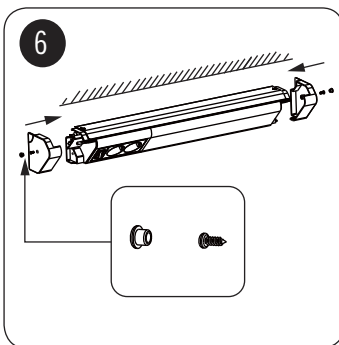

# LED BENKBELYSNING 20W

230V~,50Hz 20W IP20

CE IP 20

Effekt: 20W  
Spenning: 230V~, 50Hz  
Lysstyrke: 1800lm  
CRI: 80  
Fargetemperatur: 3000K  
Lys spredning: 100°  
Levetid: 30.000t  
To Uttak: 16A~

Power: 20W  
Voltage: 230V~,50Hz  
Lumen: 1800lm  
CRI: 80  
Color temperature: 3000K  
Beam angle: 100°  
Lifetime: 30,000 hour  
Socket: 16A~

## KOBLING/WIRING

**1**

SLÅ AV STRØMMEN FØR INSTALLASJON  
TURN OFF THE POWER BEFORE INSTALLATION

**8**

SLÅ PÅ STRØMMEN ETTER INSTALLASJON  
TURN ON THE POWER AFTER INSTALLATION