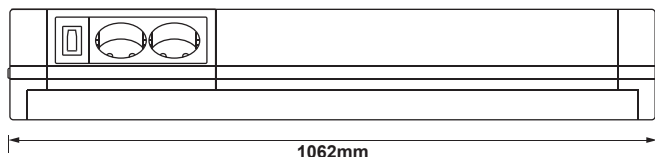

MÅL / MEASURES

NO: Må installeres av autorisert el-installatør.
EN: Installation must be performed by a qualified electrician.