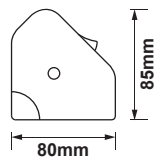

MÅL / MEASURES

NO: Må installeres av autorisert el-installatør.
EN: Installation must be performed by a qualified electrician.