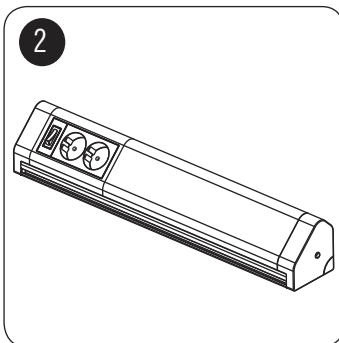

LED BENKBELYSNING 20W

230V~,50Hz 20W IP20

CE IP 20

Effekt: 20W
Spenning: 230V~, 50Hz
Lysstyrke: 1800lm
CRI: 80
Fargetemperatur: 3000K
Lys spredning: 100°
Levetid: 30.000t
To Uttak: 16A~

Power: 20W
Voltage: 230V~,50Hz
Lumen: 1800lm
CRI: 80
Color temperature: 3000K
Beam angle: 100°
Lifetime: 30,000 hour
Socket: 16A~

KOBLING/WIRING

1

SLÅ AV STRØMMEN FØR INSTALLASJON
TURN OFF THE POWER BEFORE INSTALLATION

8

SLÅ PÅ STRØMMEN ETTER INSTALLASJON
TURN ON THE POWER AFTER INSTALLATION

SYMBOL FOR SPESIAL AVFALL

Dette symbolet indikerer at produktet må leveres på spesial avfall.

Følgende gjelder:

- Dette produktet er beregnet for spesialavfall og må ikke kastes i husholdningsavfall.
- For mer informasjon, kontakt de lokale myndigheter med ansvar for avfallshåndtering. Ved å levere disse materialene for gjenvinning, bidrar du til å beskytte miljøet.
- Lyskilden til denne armaturen er ikke utskiftbar. Når lyskilden slutter å virke, må hele armaturen skiftes ut.

SYMBOL FOR SEPARATE COLLECTION

This symbol indicates that this product is to be collected separately. This following apply:

- This product is designated for separate collection at an appropriate collection point. Do not dispose of as household waste.
- For more information, contact the local authorities in charge of waste management. By providing these materials for recycling, you contribute substantially to protect the environment.
- The light source of this luminaire is not replaceable; when the light source reaches its end of life, the whole luminaire shall be replaced.