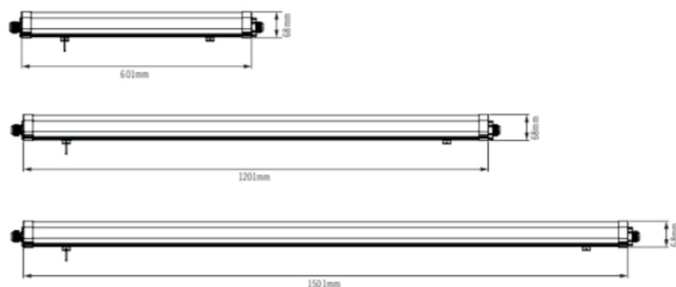

Effekt:	20W / 40W / 60W
Spenning:	220V-240V~ 50/60Hz
Lumen:	2000lm / 4000lm / 6000lm
CCT(k):	4000K
CRI(Ra):	80
Levetid :	50.000t L70 B50
Spredning:	120°
SDCM:	≤5
Isolasjonsklasse:	Klasse I
Omgivelsestemperatur:	-20°-+40°
Kapslingsklasse :	IP65
Energiklasse:	A+
Materiale:	Polykarbonat
Vedlikehold:	Rengjøres med en fuktig klut