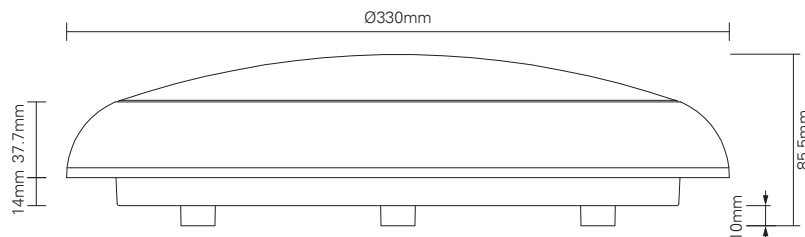

MÅL / MEASURES

TIL INFORMASJON

1. Skal installeres av autorisert el-installatør.

ADVARSEL

1. Produsenten vil ikke holdes ansvarlig for feil installasjon, gal eller upassende bruk og uautorisert forandring av armaturen. Feil som oppstår på grunn av ovennevnte advarsler kan resultere i alvorlige skader på personer, dyr eller gjenstander.
2. Hvis forandringer på produktet er nødvendig, konsultere forhandler for råd.
3. Dersom skader på armaturen oppstår, vennligst erstatt med originaldeler før bruk.
  Lyskilden til denne armaturen er ikke utskiftbar. Når lyskilden slutter å virke, må hele armaturen skiftes ut.

FOR INFORMATION

1. Installation must be performed by a qualified electrician.

WARNING

1. The manufacture will not be held responsible for improper installation, faulty or improper use and unauthorized alteration of the luminaire. Errors that occur because of the above warnings can result in serious injury to persons, animals or objects. If changes of the product is required, consult the dealer for advice.
2. If damage of the luminaire occurs, please replace with the original parts before use.
3. The light source of this luminaire is not replaceable; when the light source reaches its end of life, the whole luminaire shall be replaced.