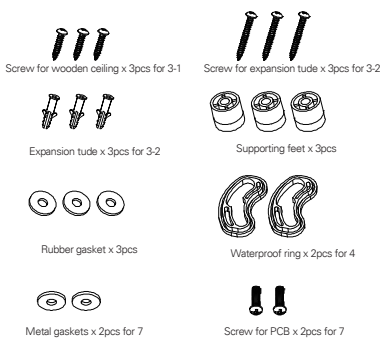

## MERK / NOTE:

Monteres direkte på tak/vegg, i takboks eller i veggboks.  
Mount directly on ceiling/wall, ceiling box or wall box.