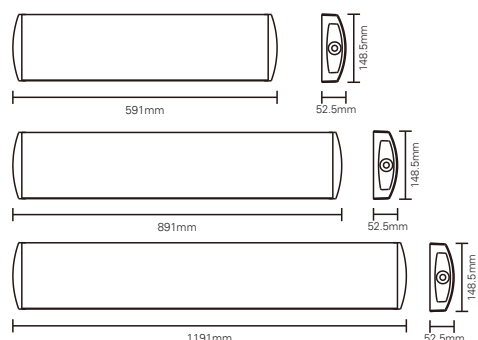

MÅL / MEASURES

NO: Må installeres av autorisert el-installatør.
EN: Installation must be performed by a qualified electrician.