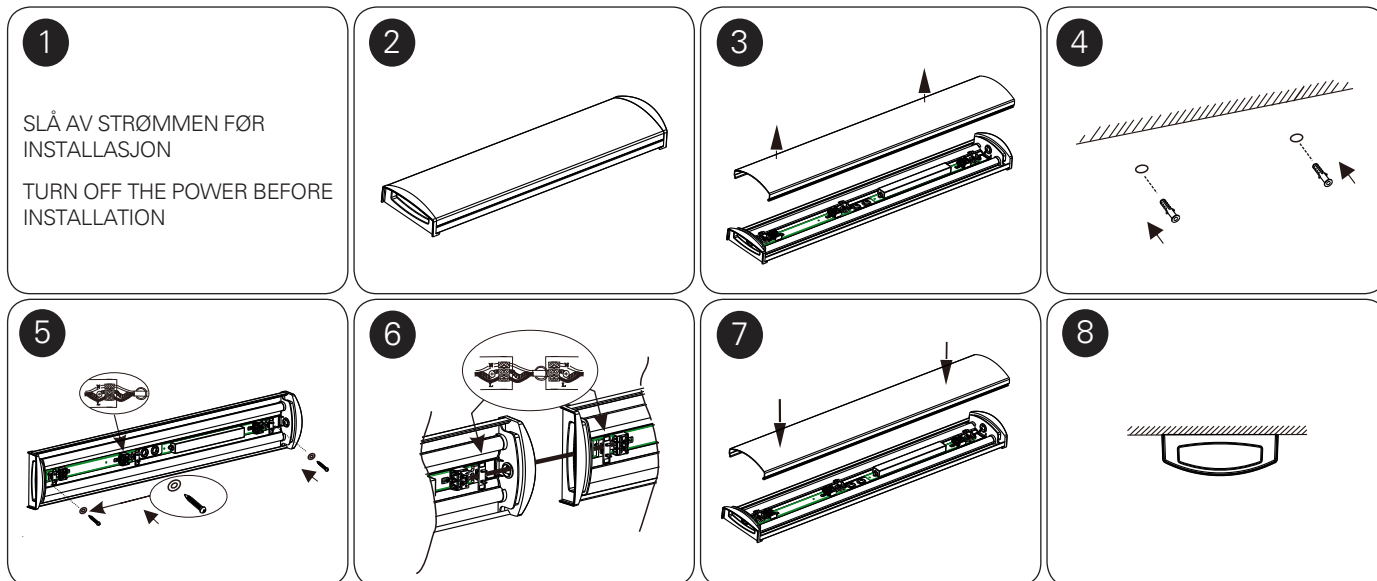

**TAKARMATUR CLOUD LED**

220-240V~ 50/60Hz

Effekt:	18W/30W/40W	Power:	18W/30W/40W
Spenning:	220-240V~ 50/60Hz	Voltage:	220-240V~ 50/60Hz
Lysstyrke:	1800lm/3150lm/4500lm	Lumen:	1800lm/3150lm/4500lm
CRI:	80	CRI:	80
Fargetemperatur:	3000K	Color temperature:	3000K
Lysspredning:	110°	Beam angle:	110°
Levetid:	50.000t L80	Lifetime:	50,000h L80
Dimbar:	Ja	Dimmable:	Yes

**MONTERING / MOUNTING**

**SYMBOL FOR SPESIAL AVFALL**

- Dette symbolet indikerer at produktet må leveres på spesialavfall. Følgende gjelder:
- Dette produktet er beregnet for spesialavfall og må ikke kastes i husholdningsavfall.
  - For mer informasjon, kontakt de lokale myndigheter med ansvar for avfallshåndtering. Ved å levere disse materialene for gjenvinning, bidrar du til å beskytte miljøet.
  - Lyskilden til denne armaturen er ikke utskiftbar. Når lyskilden slutter å virke, må hele armaturen skiftes ut.

**SYMBOL FOR SEPARATE COLLECTION**

- This symbol indicates that this product is to be collected separately. This following apply:
- This product is designated for separate collection at an appropriate collection point. Do not dispose of as household waste.
  - For more information, contact the local authorities in charge of waste management. By providing these materials for recycling, you contribute substantially to protect the environment.
  - The light source of this luminaire is not replaceable; when the light source reaches its end of life, the whole luminaire shall be replaced.