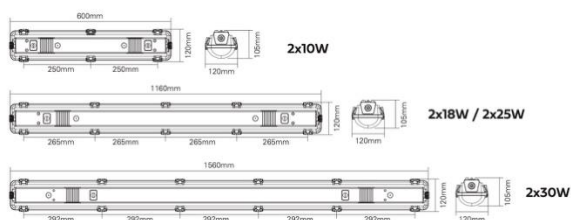

LYSARMATUR STORM II LED

El-nr	EAN	Produkt	Farge
3308425	7070990329880	Lysarmatur Storm II LED 2X10W	Grå
3308426	7070990329897	Lysarmatur Storm II LED 2X18W	Grå
3308427	7070990329903	Lysarmatur Storm II LED 2X25W	Grå
3308428	7070990329910	Lysarmatur Storm II LED 2X30W	Grå

Teknisk beskrivelse

Spenning:	220V-240V~ 50/60Hz
LED effekt:	2x10W/2x18W/2x25W/2x30W
Lyskilde:	2400lm/4320lm/6000lm/7200lm
Fargetemperatur:	4000K
CRI:	> 80
Lysspredning:	120°
SDCM:	<6
PF:	> 0.9
Isolasjonsklasse:	Klasse I
Kapslingsklasse:	IP66
Energiklasse:	F
Levetid:	50.000t L80
Ta:	35°C
Materiale:	Polykarbonat
Vedlikehold:	Rengjøres med en fuktig klut

Spesifikasjon:**3308425**

B-kar: 10A: 45
16A: 72
C-kar: 10A: 70
16A: 112

3308426

B-kar: 10A: 20
16A: 31
C-kar: 10A: 30
16A: 49

3308427

B-kar: 10A: 13
16A: 21
C-kar: 10A: 21
16A: 33

3308428

B-kar: 10A: 13
16A: 21
C-kar: 10A: 21
16A: 33