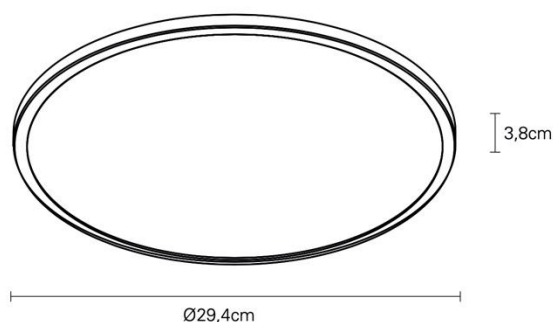

TAKARMATUR MIRA LED 20w SENSOR

El-nr	EAN	Produkt	Farge
3308445	7070990334686	Takarmatur Mira LED 15W Sensor	Hvit

Teknisk beskrivelse

LED effekt:	15W
Spenning:	220-240V~ 50/60Hz
Lumen:	1600lm
Kelvin:	2700K
CRI:	80
Spredning:	120°
Levetid:	25.000t L80
Isolasjonsklasse:	Klasse II
Kapslingsklasse:	IP54
Energiklasse:	F
Materiale:	Polykarbonat
Dimbar:	Ja
Vedlikehold:	Rengjøres med en fuktig klut