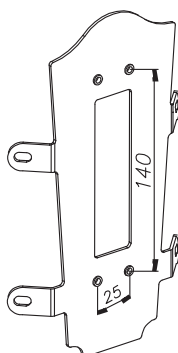

Norlys AB - Rapskatan 2 - 452 33 - Strömstad
www.norlys.se - staff@norlys.se - T: 0526-60700 - F: 0526-60722