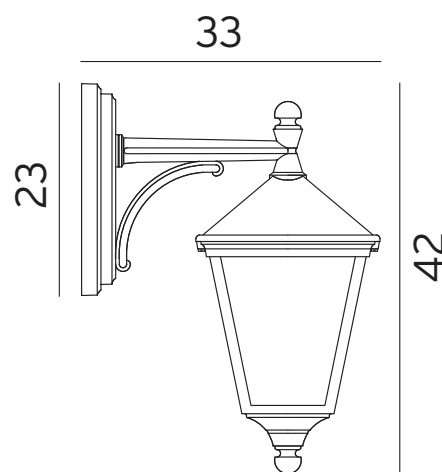

London 481

* Norlys är ISO 9001:2008 certifierat. Samtliga produkter uppfyller Norlys höga kvalitetskrav och de europeiska normerna EN60598-1.

E-nummer	Art	Färg	RAL
7722260	481B	Svart	9005
7722444	481W	Vit	9003

Teknisk beskrivning

Sockel	E27
Spänning (V.)	230
Ljuskälla	Ingår ej
Effekt max (W.)	77W
Skyddsklass	Klass 2
Isoleringsklass	IP54
IK klass	-
Material armatur	Aluminium
Material avskärmning / glas	Svagt rökfärgat polykarbonat
Kabelingångar	2

Mått (mm.)

Höjd	420
Bredd	200
Djup	330

Ljuskälla

Effekt (W.)	-
Lumen	-
Kelvin	-

Norlys AB - Rapskatan 2 - 452 33 - Strömstad
www.norlys.se - staff@norlys.se - T: 0526-60700 - F: 0526-60722