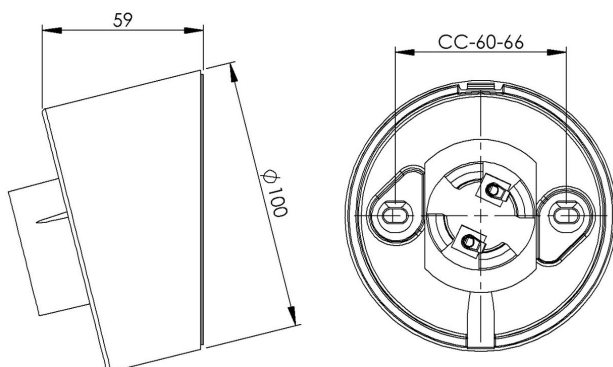

Artikelnr **52741-000-10**
 E-nr **7500415**
 EI-nr **3031902**
 S-nr **4211976**
 EAN **7312900527413**

Sockel gänga 84,5 mm

Vit IP20 sned E27 75W

Specifikation

Sockelmaterial	Porslin
Lamphållare	E27
Ljuskälla	E27, max 75W (ej inkl.)
Spänning	230V
Montering	Vägg
Sockelfärg	Vit NCS S 1502-G50Y
Skyddsklass	II
D-klassad	Nej
Kapslingsklass	IP20
Energiklass	-
T _a	-30 - +25
Höjd	- mm
Diameter Ø	100 mm
Glas	-
Glasgänga	84,5 mm
Vikt	0,49 kg
Design	-

Installation

Fäst armaturen på vägg med lämpliga skruvar. Anslut ledarna till trådfästena. Skruva fast lamphållaren. Sätt i ljuskälla och skruva sedan på kupan genom att skruva den medsols. Se till att packningen mellan glas och sockel sitter på plats.

Teknisk information

Två Ø 5mm hål för montage. CC-mått 60-66 mm. Trådfäste i botten för anslutning av max 2 x 2,5 mm². Överkoppling är möjlig. Bottengenomföring, två brytväggar. Petskydd.

Underhåll

Bryt strömmen till armaturen. Skruva av glaset och rengör det. Använd inte rengöringsmedel som innehåller lösningsmedel. Byt ljuskälla om nödvändigt. Kontrollera packningen och byt den om nödvändigt. Sätt på glaset.