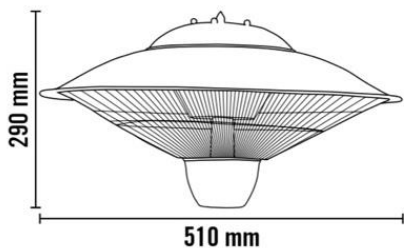

Nedhengt Terrassevarmer 1500W 51cm

El-nr	EAN	Produkt	Farge
5401334	7070990114684	Nedhengt Terrassevarmer 1500W 51cm	Børstet stål

Teknisk beskrivelse

Effekt:	1500W
Spenning:	220-240V~ 50/60Hz
Effektnivåer:	Trinn 1 - 750W med kort spredning. Trinn 2 - 750W med bred spredning. Trinn 3 - 1500W full effekt.
Kabel:	1,7 meters kabel med plugg
Kapslingsklasse:	IP34
Isolasjonsklasse:	Klasse I