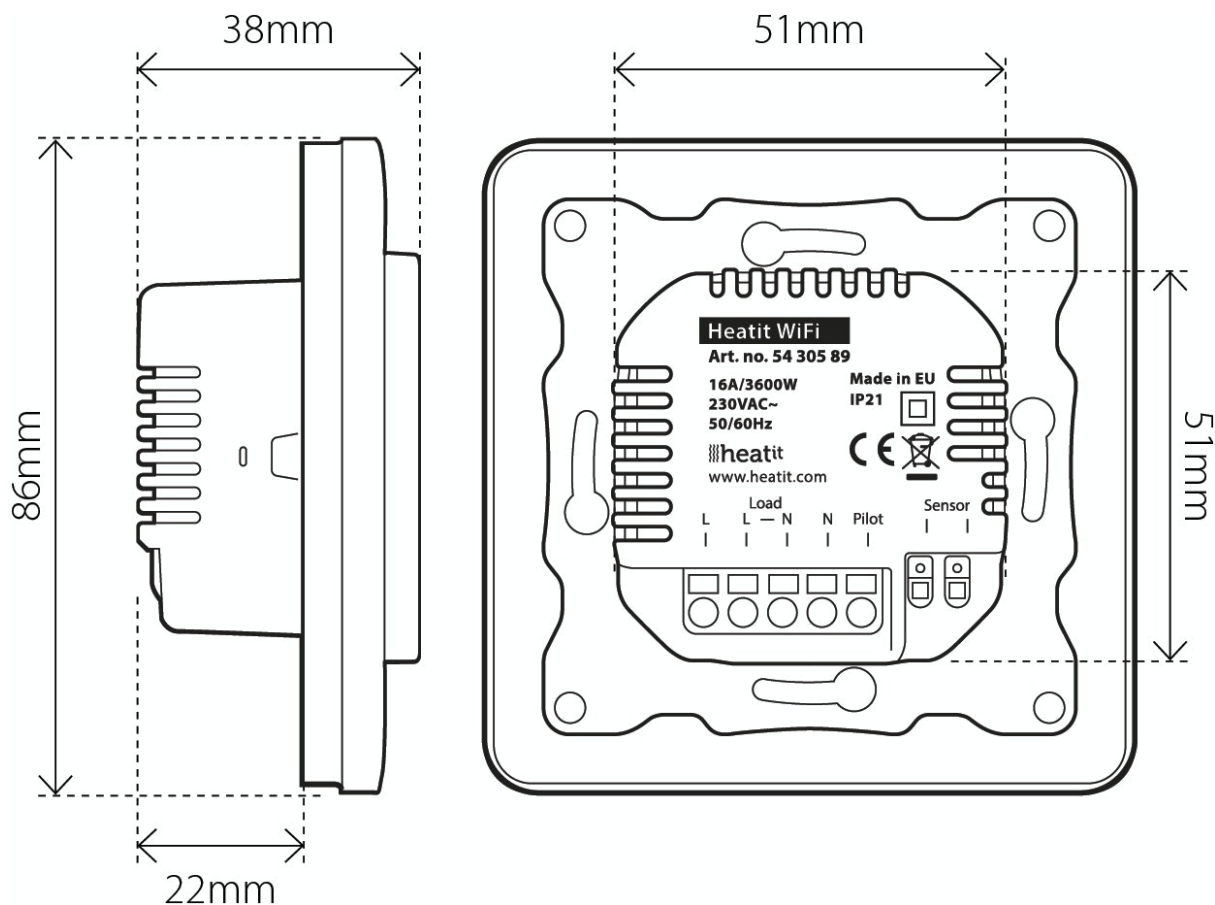

Heatit WiFi Black kan bestilles fra www.heatit.com/5430588

All øvrig dokumentasjon er tilgjengelig på over nevnte adresse samt på document.heatit.com/5430588