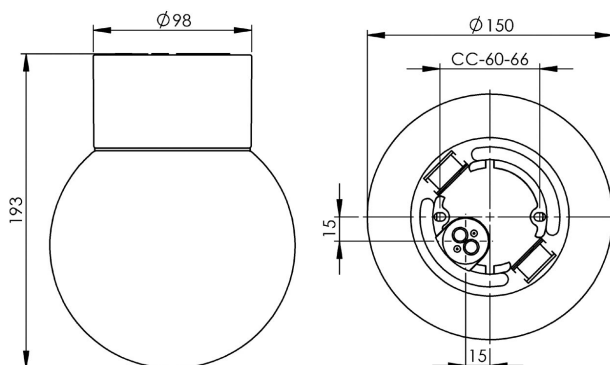

Specifikation

Sockelmaterial	Porslin
Lamphållare	E27
Ljuskälla	E27, max 75W (ej inkl.)
Spänning	230V
Montering	Tak/vägg
Sockelfärg	Vit NCS S 1502-G50Y
Skyddsklass	II
D-klassad	Ja
Kapslingsklass	IP54
Energiklass	A++ - E
T _a	-30 - +25
Höjd	193 mm
Diameter Ø	150 mm
Glas	Blank opal
Glasgänga	84,5 mm
Vikt	0,98 kg
Design	Ifö Electric

Teknisk information

Silikontätning mellan glas och sockel. Två Ø 5mm hål för montage. CC-mått 60-66 mm. En kabelgenomföring i botten med uttag för två nätkablar. Två polskruvar för anslutning av max 3 x 2,5 mm². Överkoppling är möjlig. Bottengenomföring, två brytväggar. Petskydd och skydd mot strilande vatten från alla vinklar. Våra kupor är alla unika, mindre variationer kan förekomma. Tillåten för användning i miljöer där en ansamling av icke-ledande damm på armaturen kan förväntas.