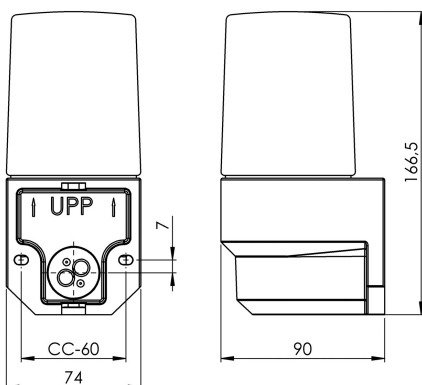

Artikelnr **6081-700-14**
 E-nr **7530736**
 EI-nr **3041029**
 S-nr **4112811**
 EAN **7312906081148**

Classic (Bastu)

En trotjänare i vårt sortiment. Placeras på vägg i bastu.

Specifikation

Lamphållare	E14
Ljuskälla	40W
Spänning	230V
Montering	Vägg
Sockelfärg	Brun NCS S 8010-Y50R
Skyddsklass	II
Kapslingsklass	IP55
Energiklass	D-E
Höjd	166,5 mm
Diameter Ø	74 mm
Glas	Blank opal
Glasgänga	57 mm
Vikt	0,75 kg
Design	Ifö Electric

Installation

För in nätkabeln genom kabelinföringen i botten. Anslut ledarna till trådfästena. Skruva sedan fast lamphållaren. Fäst armaturen på vägg med lämpliga skruvar. Sätt i ljuskälla och skruva sedan på kupan genom att skruva den medsols. Se till att packningen mellan glas och sockel sitter på plats.

Teknisk information

Silikontätning mellan glas och sockel. Två Ø 5mm hål för montage. CC-mått 60 mm. En kabelinföring i botten med uttag för två nätkablar. Trådfäste direkt på lamphållare för anslutning av max 2 x 1,5 mm². Överkoppling är möjlig. Botteninföring, två brytväggar. Petskydd och skydd mot strilande vatten från alla vinklar.