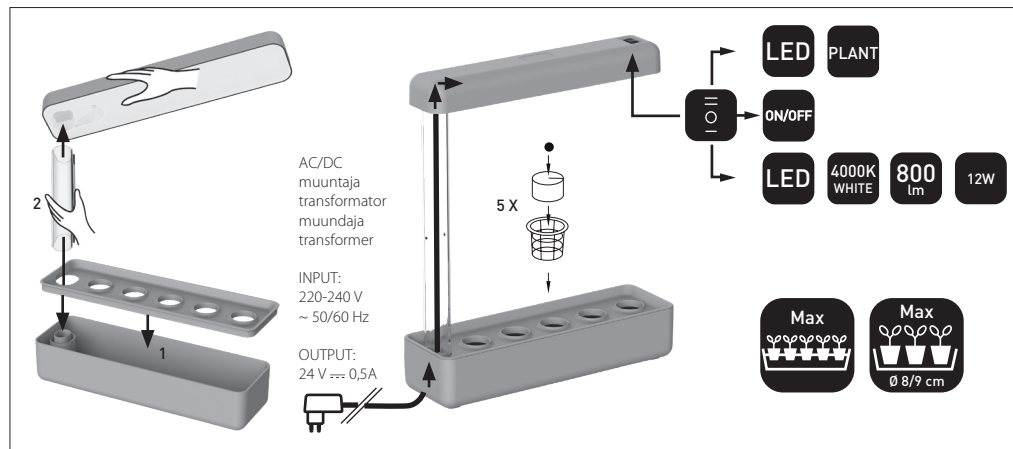

HERBY LED

LED-KASVIVALAISIN | LED-VÄXTARMATUR | LED-TAIMEVALGUSTI | LED PLANT FIXTURE

Kytke virta pois päältä ennen asennusta tai huoltoa. Huollon saa suorittaa vain valtuutettu sähköasentaja. Tämä asennusohje on säilytettävä ja sen on oltava käytössä asennuksessa ja huollossa. Valaisimen valonlähde ei ole käyttäjän vaihdettavissa. Vaihda tilalle uusi valaisin, jos valonlähde rikkoutuu (⚠️). Vain sisäkäyttöön. Valmistaja ei vastaa ohjeiden vastaisen käytön tai asennuksen aiheuttamista haitoista.