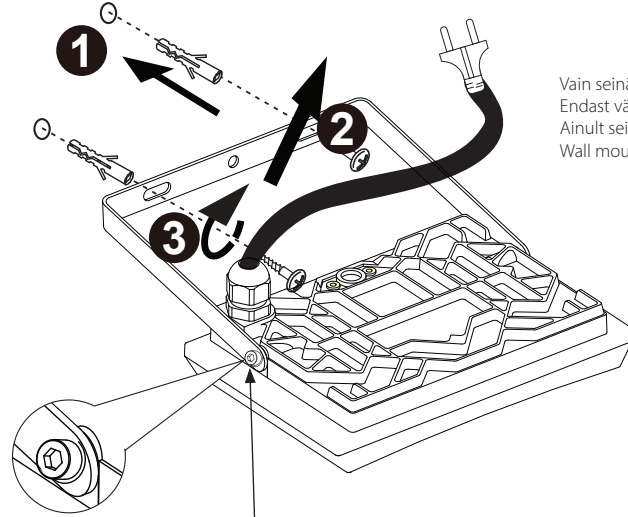

AIRFLOOD

IP44

ta
40 °C

LED-HEITIN | LED-STRÅLKASTARE | LED-PROJEKTOR | LED FLOODLIGHT

220-240 V ~ 50/60 Hz | 3 x 1,0 mm² | -20... +40°C

Vain seinäkiinnitys.
Endast väggmontering.
Ainult seinäkinnitus.
Wall mounting only.

Ei sisälly.
Ingår ej.
Not included.
Ei sisalda.

Kytke virta pois päältä ennen asennusta tai huoltoa. Huollon saa suorittaa vain valtuutettu sähköasentaja. Tämä asennusohje on säilytettävä ja sen on oltava käytössä asennuksessa ja huollossa. Liitäntäjohtoa ei voi vaihtaa eikä korjata. Mikäli johto vaurioituu, on valaisin hävitettävä ja toimitettava keräyspisteeseen. Käytä vain alkuperäisiä varaosia. Valaisimen valonlähde ei ole käyttäjän vaihdettavissa. Vaihda tilalle uusi valaisin, jos valonlähde rikkoutuu (⚠).

Bryt av strömmen före installation eller service. Underhåll får enbart utföras av kvalificerad elektriker. Denna monteringsanvisning skall sparas och finnas tillgänglig vid installation och framtida service. Anslutningsledningen kan inte bytas eller repareras. Om ledningen skadas skall armaturen förstöras. Den skadade armaturen är problemavfall och skall föras till mottagningspunkt för problemavfall. Endast originaldelar får användas. Ljuskälla kan inte byt ut, vänligen byt ut till en ny armatur om ljuskällan går sönder (⚠).