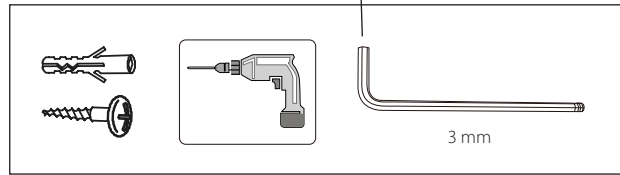

AIRFLOOD

IP44

ta
40 °C

LED-HEITIN | LED-STRÅLKASTARE | LED-PROJEKTOR | LED FLOODLIGHT

220-240 V ~ 50/60 Hz | 3 x 1,0 mm² | -20... +40°C

Vain seinäkiinnitys.
Endast väggmontering.
Ainult seinäkinnitus.
Wall mounting only.

Ei sisälly.
Ingår ej.
Not included.
Ei sisalda.

Kytke virta pois päältä ennen asennusta tai huoltoa. Huollon saa suorittaa vain valtuutettu sähköasentaja. Tämä asennusohje on säilytettävä ja sen on oltava käytössä asennuksessa ja huollossa. Liitäntäjohtoa ei voi vaihtaa eikä korjata. Mikäli johto vaurioituu, on valaisin hävitettävä ja toimitettava keräyspisteeseen. Käytä vain alkuperäisiä varaosia. Valaisimen valonlähde ei ole käyttäjän vaihdettavissa. Vaihda tilalle uusi valaisin, jos valonlähde rikkoutuu (⚠).