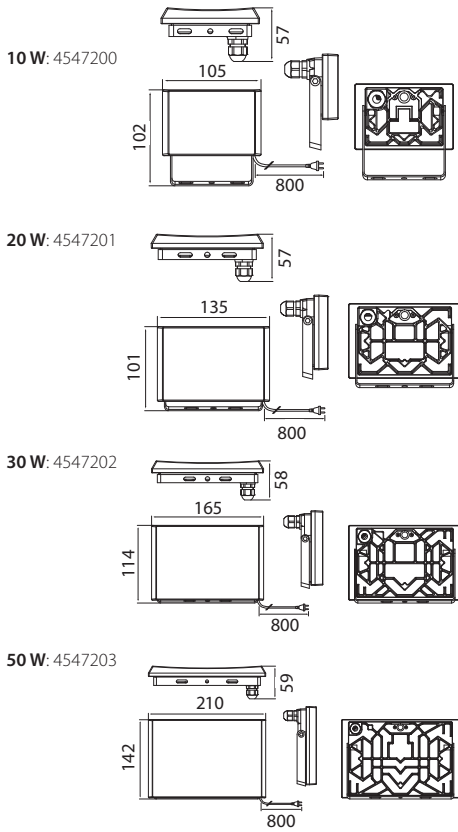

AIRFLOOD

IP44

ta
40 °C

LED-HEITIN | LED-STRÅLKASTARE | LED-PROJEKTOR | LED FLOODLIGHT

220-240 V ~ 50/60 Hz | 3 x 1,0 mm² | -20... +40°C

Vain seinäkiinnitys.
Endast väggmontering.
Ainult seinäkinnitus.
Wall mounting only.