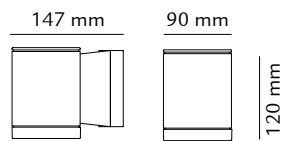

USP DOKUMENT

ECHO LED GRAFITT 1x4,5W LED 230V

77 006 74 / 623681

Teknisk Data	1x4,5W LED 230V
Spänning:	230V 50/60Hz
Sockel:	GU10
Effekt:	4,5W
Ljuskärg:	2700K
Ra index:	-
LED livstid på ljuskällan: (timmar)	45 000
Kan ljusregleras:	Ja
Förkoppling:	-
Varm/kall start:	-
Isoleringsklass:	KL II
IP-klass:	IP54
Certifiering:	-
Dokumentation:	OK
Mått: (mm)	
Dybde:	147
Bredd:	90
Höjd:	120
Material:	Aluminium
Avskjerming:	Glas
Antal i förpackning:	1
Antal grossist paket:	20