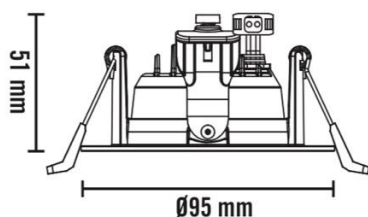

Alfa 360-tilt Warmdim

Dato: 24.11.18

El-nr	EAN	Produkt	Farge
3234649	7070990325295	Alfa 360-tilt Warmdim	Matt hvit

Teknisk beskrivelse

Lyskilde:	Integrert LED 6,4W 220mA, ikke utskiftbar
LED effekt:	6,4W
Total effekt med driver:	8W
LED chip:	Bridgelux
Optikk:	Integrert linse
Lumen:	520lm
Kelvin:	2800-2000K (ved dimming)
RA:	95
Levetid:	50,000 timer L90 B10
SDCM:	3
Spredning:	38°
Tilt:	20°
Isolasjonsklasse:	Klasse 2
Kapslingsklasse:	IP44
Energiklasse:	A+
Materiale:	Aluminium støpt, Pulverlakkert
Utsparring:	Ø82-84 mm
LED driver:	Konstantstrøm 220mA SELV krets
Dimbar:	Ja
Vedlikehold:	Rengjøres med en fuktig klut

LED Dimmer 250W 1-Pol

Dato: 29.04.19

El-nr	EAN	Produkt	Farge
1402746	7070990324588	LED Dimmer 250W 1-Pol	Hvit

Teknisk beskrivelse

Driftsspennning:	220-240V/AC~50Hz
LED lampe:	5-250W
Elektronisk trafo/halogen:	5-300W
Halogenlampe 240V:	5-300W
Betjeningsmåte:	Trykk/vri-dimmer
Kapslingsklasse:	IP20
Dimming:	Faseavsnitt
Overbelastningssikring:	Ja
Overtemperaturbeskyttelse:	Ja
Elektronisk utkobling ved lampefeil:	Ja
Montering:	Standard veggboкс eller som påvegg med kappe
Tilkoblingstype:	Skruklemme
Type feste:	Feste med skrue
Vedlikehold:	Rengjøres med en fuktig klut

Lengde	25 meter
Spenning	300/500V
Tverrsnitt	2x1,5 mm ²
Ledermateriale	Kobber/fortinnet kobber klasse 5
Standard	EN 50363-5/EN 50363-4-1
Sertifikater	CE

Downlightboks lav multi

Dato: 26.06.19

El-nr	EAN	Produkt	Farge
3202115	7070990327510	Downlightboks lav multi	Hvit

Teknisk beskrivelse

Høyde x Bredde:	48 x 250mm
Lengde:	310-570mm
Standard:	750 °C i henhold til ICE 60 695-2-10- og ICE 60695-2-11
Materiale:	PP(V0), halogenfritt, flammehemmende