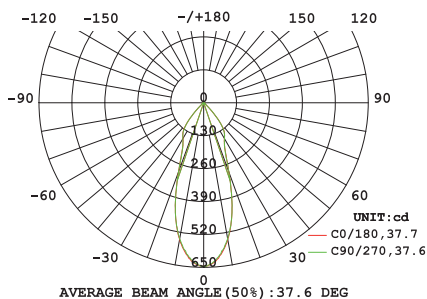

60-70 MM

H 35 MM

Ø85MM

- INKLUSIVE DRIVDON
- KOPPLINGSBOX FÖR FLEXRÖR
- LÅGT INBYGGNADSDJUP

- MONTERING KAN UTFÖRAS DIREKT MOT ISOLERING

Height	Eavg, Emax	Angle: 37.42deg	Diameter
1m	435.9, 645.2lx		67.73cm
2m	109.0, 161.3lx		135.46cm
3m	48.44, 71.68lx		203.18cm
4m	27.25, 40.32lx		270.91cm
5m	17.44, 25.81lx		338.64cm
6m	12.11, 17.92lx		406.37cm
7m	8.897, 13.17lx		474.10cm
8m	6.812, 10.08lx		541.82cm
9m	5.382, 7.965lx		609.55cm
10m	4.359, 6.452lx		677.28cm