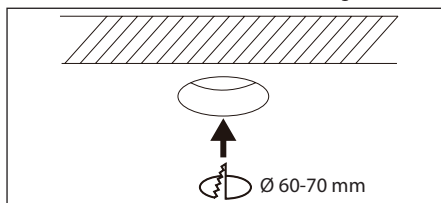

2. Borra hål i taket/Drill hole in ceiling