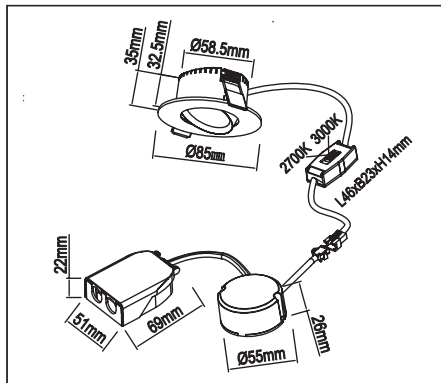

60-70 MM

H 35 MM

Ø85MM

- INKLUSIVE DRIVDON
- KOPPLINGSBOX FÖR FLEXRÖR
- LÅGT INBYGGNADSDJUP

- MONTERING KAN UTFÖRAS DIREKT MOT ISOLERING

Height	Eavg, Emax	Angle: 37.42deg	Diameter
1m	435.9, 645.2lx		67.73cm
2m	109.0, 161.3lx		135.46cm
3m	48.44, 71.68lx		203.18cm
4m	27.25, 40.32lx		270.91cm
5m	17.44, 25.81lx		338.64cm
6m	12.11, 17.92lx		406.37cm
7m	8.897, 13.17lx		474.10cm
8m	6.812, 10.08lx		541.82cm
9m	5.382, 7.965lx		609.55cm
10m	4.359, 6.452lx		677.28cm

1. Stäng av strömmen/Turn off the power

2. Borra hål i taket/Drill hole in ceiling

3. Anslut till LED-drivern/Connect to LED driver

Mått/Dimension

PRODUKTEN INNEHÅLLER LJUSKÄLLA MED ENERGIMÄRKNING KLASS F.

SAKERHET:

1. Läs igenom hela manualen noggrant före installation.
2. Kontrollmät ALLTID diametern före håltagning i tak.
3. Försäkra dig om att spänningen är frånslagen före installation eller underhåll.
4. Installation ska utföras av behörig elektriker.
5. Ljuskällan är ej utbytbart. Hela armaturen måste bytas när ljuskällan är förbrukad.

SAFETY:

1. Read the entire manual carefully before installation.
2. ALWAYS check the diameter before drilling holes in the ceiling.
3. Make sure that the power is switched off before installation or maintenance.
4. Installation must be performed by a qualified electrician.
5. The light source of this luminaire is not replaceable, when the light source reaches its end of life the whole luminaire shall be replaced.