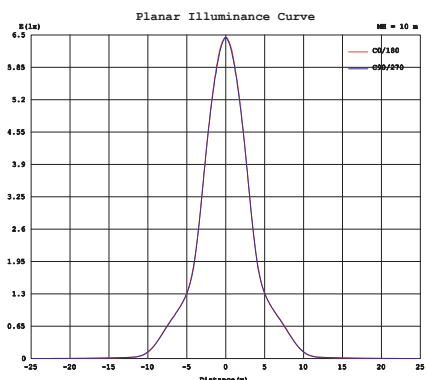

60-70 MM

H 35 MM

Ø85MM

- INKLUSIVE DRIVDON
- KOPPLINGSBOX FÖR FLEXRÖR
- LÅGT INBYGGNADSDJUP

- MONTERING KAN UTFÖRAS DIREKT MOT ISOLERING

Height	Eavg, Emax	Angle: 37.42deg	Diameter
1m	435.9, 645.2lx		67.73cm
2m	109.0, 161.3lx		135.46cm
3m	48.44, 71.68lx		203.18cm
4m	27.25, 40.32lx		270.91cm
5m	17.44, 25.81lx		338.64cm
6m	12.11, 17.92lx		406.37cm
7m	8.897, 13.17lx		474.10cm
8m	6.812, 10.08lx		541.82cm
9m	5.382, 7.965lx		609.55cm
10m	4.359, 6.452lx		677.28cm