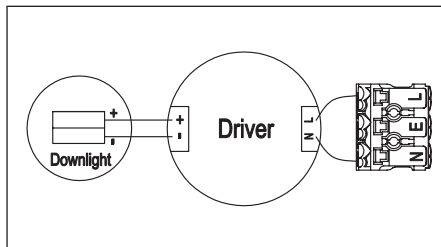

60-70 MM

H 35 MM

Ø85MM

- INKLUSIVE DRIVDON
- KOPPLINGSBOX FÖR FLEXRÖR
- LÅGT INBYGGNADSDJUP

- MONTERING KAN UTFÖRAS DIREKT MOT ISOLERING

Height	Eavg, Emax	Angle: 37.42deg	Diameter
1m	435.9, 645.2lx		67.73cm
2m	109.0, 161.3lx		135.46cm
3m	48.44, 71.68lx		203.18cm
4m	27.25, 40.32lx		270.91cm
5m	17.44, 25.81lx		338.64cm
6m	12.11, 17.92lx		406.37cm
7m	8.897, 13.17lx		474.10cm
8m	6.812, 10.08lx		541.82cm
9m	5.382, 7.965lx		609.55cm
10m	4.359, 6.452lx		677.28cm

1. Stäng av strömmen/Turn off the power

2. Borra hål i taket/Drill hole in ceiling

3. Anslut till LED-drivern/Connect to LED driver

Mått/Dimension

PRODUKTEN INNEHÅLLER LJUSKÄLLA MED ENERGIMÄRKNING KLASS F.