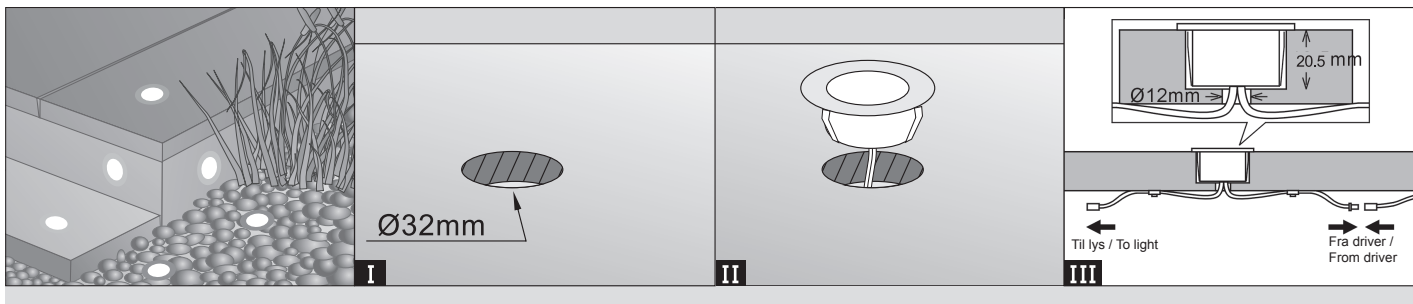

BRUKSANVISNING INSTRUCTION MANUAL

Terrassebelysning LED 6 x 0,4W RGBW IP67

J&EL

Spenning:	12V DC	Voltage:	12V DC
LED effekt:	0,4W x 6	LED effekt:	0,4W x6
Kelvin:	RGBW	Kelvin:	RGBW
Lysspredning:	120°	Beam angle:	120°
Tetthetsgrad:	IP67	IP rate:	IP67
Dimbar:	Ja	Dimmable:	Yes
Levetid:	50.000t	Lifetime:	50,000h

1 stk IR RGBW kontrollør   1 pcs IR RGBW controller
1stk 5W IP67 LED driver med   1pcs 5W IP67 LED driver with
IP44 støpsel inkludert i pakken.   IP44 plug is included in the packing.

INSTALLASJON / INSTALLATION