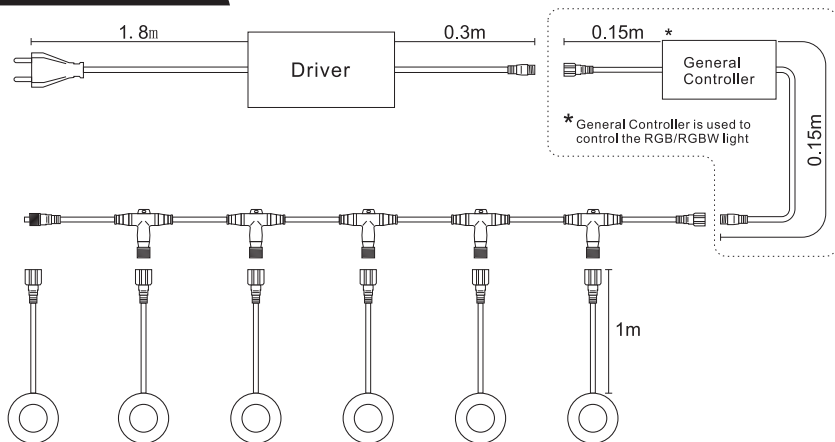

BRUKSANVISNING INSTRUCTION MANUAL

Terrassebelysning LED 6 x 0,4W RGBW IP67

J&EL

Spenning:	12V DC	Voltage:	12V DC
LED effekt:	0,4W x 6	LED effekt:	0,4W x6
Kelvin:	RGBW	Kelvin:	RGBW
Lysspredning:	120°	Beam angle:	120°
Tetthetsgrad:	IP67	IP rate:	IP67
Dimbar:	Ja	Dimmable:	Yes
Levetid:	50.000t	Lifetime:	50,000h

1 stk IR RGBW kontrollør 1 pcs IR RGBW controller
 1stk 5W IP67 LED driver med 1pcs 5W IP67 LED driver with
 IP44 støpsel inkludert i pakken. IP44 plug is included in the packing.

INSTALLASJON / INSTALLATION

KABLING / WIRING

MERK / NOTE

1. Skru av strømmen før montering. / Turn off the power before installation.
2. Koble LED-lampen til driveren før du kobler driveren til stikkontakten ellers kan LED lyskilden skades. / Please connect the LED lamp to the driver before connecting the driver to the outlet or you may damage the LED light source.
3. LED lyskilden er ikke utskiftbar. / The luminaire is not replaceable.