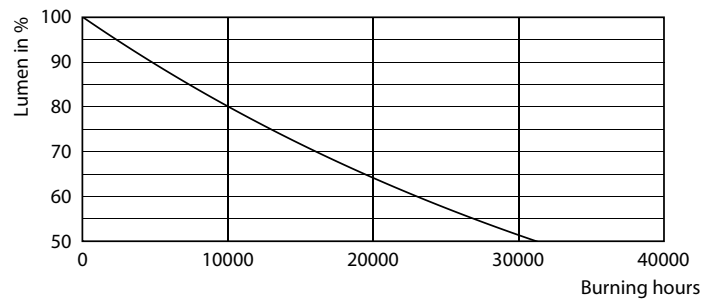

Produktdata

Allmän information		LLMF vid slutet av nominell livslängd (nom) 70 %	
Socket	E14 [E14]		
EU RoHS-kompatibel	Ja		
Nominell livslängd (nom)	15000 h		
Driftcykel	20000X		
Teknisk typ	2-25W		
Flödesmättningsreferens	Sphere		
Ljusteknik		Drift och elektricitet	
Färgkod	827 [CCT av 2 700 K]	Ingångsfrekvens	50–60 Hz
Ljusflöde (nom)	250 lm	Power (Rated) (Nom)	2 W
Färgbeteckning	Varmvit (WW)	Lampström (nom)	20 mA
Korrelerad färgtemperatur (nom)	2700 K	Motsvarande effekt	25 W
Ljusutbyte (märkvärde) (nom)	125,00 lm/W	Tändningstid (nom)	0,5 s
Färgbeständighet	<6	Uppvärmningstid till 60 % ljus (nom)	0,5 s
Färgåtergivningindex (nom)	80	Effektfaktor (nom)	0,4
		Spänning (nom)	220–240 V
		Temperatur	
		T-Case max. (nom)	36 °C

CorePro GLASS LED-kronljuslampor och -klotlampor

Fotometriska data

Classic LEDCandle ND 2-25W B35 827 CL

Livslängd

LEDCandle CLA 4.3-40W E14 B35 Clear 827 ND

LEDCandle CLA 4.3-40W E14 B35 Clear 827 ND