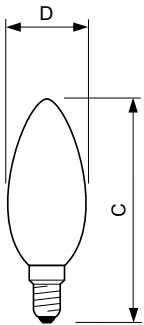

CorePro GLASS LED-kronljuslampor och -klotlampor

Styrenheter och dimring

Dimbara	Nej

Mekanik och armaturhus

Lampans ytbehandling	Klar
Lampform	B35 [B 35mm]

Användning och godkännande

Energieffektivitetsklass	E
Energisparande produkt	Yes
Lämplig för accentbelysning	No
Energiförbrukning kWh/1 000 tim	2 kWh
EPREL-registreringsnummer	387351

Produktdata

Fullständig produktkod	871951437757800
Beställningsproduktnamn	CorePro LEDCandleND 2-25W E14B35 827CL G
EAN/UPC – Produkt	8719514377578
Beställningsnummer	37757800
SAP-Räknare – Antal per förpackning	1
Räknare - antal förpackningar per kartong	10
Materialnummer (12NC)	929001238392
Nettovikt (stycke)	0,014 kg

Måttskiss

CorePro LEDCandleND 2-25W E14B35 827CL G

Product	D	C
CorePro LEDCandleND 2-25W E14B35 827CL G	35 mm	97 mm