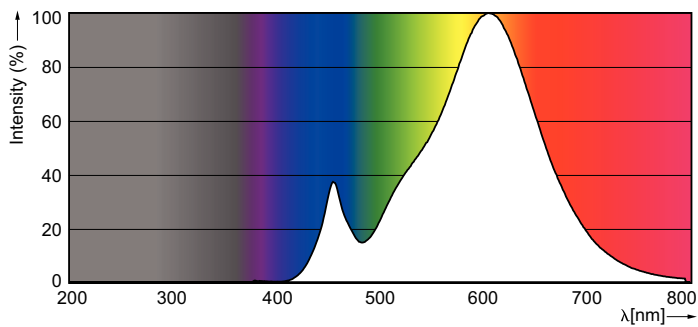

CorePro GLASS LED-kronljuslampor och -klotlampor

Styrenheter och dimring

Dimbara	Nej

Mekanik och armaturhus

Lampans ytbehandling	Klar
Lampform	B35 [B 35mm]

Användning och godkännande

Energieffektivitetsklass	E
Energisparande produkt	Yes
Lämplig för accentbelysning	No
Energiförbrukning kWh/1 000 tim	2 kWh
EPREL-registreringsnummer	387351

Produktdata

Fullständig produktkod	871951437757800
Beställningsproduktnamn	CorePro LEDCandleND 2-25W E14B35 827CL G
EAN/UPC – Produkt	8719514377578
Beställningsnummer	37757800
SAP-Räknare – Antal per förpackning	1
Räknare - antal förpackningar per kartong	10
Materialnummer (12NC)	929001238392
Nettovikt (stycke)	0,014 kg

Måttskiss

Product	D	C
CorePro LEDCandleND 2-25W E14B35 827CL G	35 mm	97 mm

Fotometriska data

LED Lamps, Lightcolour /827 ND CL