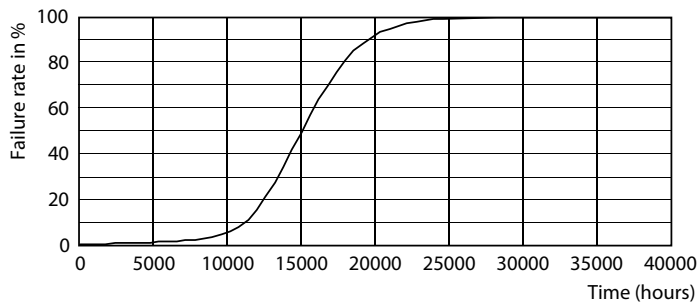

Livslängd

LEDCandle CLA 4.3-40W E14 B35 Clear 827 ND