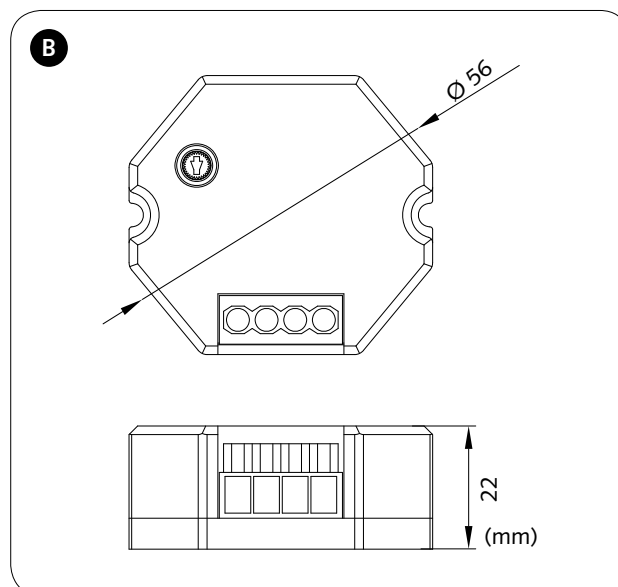

Dosedimmer / Rasiasäädin / Dimmer for Junction Box

HD2200

99 130 03

SPECIFIKATIONER

Modell	HD2200
Märkspänning	230V AC, 50/60Hz
Belastning Halogen/LED	1-200W/1-150W
Utspänning	230V
Arbetsstemperatur	Ta: -20~45°C
Effektfaktor	≥ 0.97
Säkring	Avsäkrad utgång med automatisk återställning
Överhettningsskydd	Överhettningsskydd med automatisk återställning
EMC standard	EN55015
Säkerhetsstandard	EN60669
Certifiering	CE, SEMKO
Mått	Se bild B.
Kapslingsklass	IP20, infälld typ

TEKNISET TIEDOT

Malli	HD2200
Nimellisjännite	230V AC, 50/60Hz
Kuormitus Halogeeni/LED	1-200W/1-150W
Lähtevä jännite	230V
Käyttölämpötila	Ta: -20~45°C
Tehokerroin	≥ 0.97
Suojaus	Lähtö suojattu automaattisella palautuksella
Ylikuumentamis-suojaus	Ylikuumentamis-suoja automaattisella palautuksella
EMC standardi	EN55015
Turvallisuus standardi	EN60669
Certifiointi	CE, SEMKO
Mitat	Katso kuva. B.
Kotelointiluokka	IP20, sisäänrakennettuna

SPECIFICATIONS

Model	HD2200
Rated voltage	230V AC, 50/60Hz
Load Halogen/LED	1-200W/1-150W
Output voltage	230V
Operating temperature	Ta: -20~45°C
Power factor	≥ 0.97
Abnormal protection	Output short-circuit protection with auto reset
Overheating protection	Overheating protection with auto-reset
EMC standard	EN55015
Safety standard	EN60669
Certification	CE, SEMKO
Dims	See fig. B.
Protection class	IP20, built-in type

MALMBERGS

Malmbergs Elektriska AB, PO Box 144, SE-692 23 Kumla, SWEDEN

Phone: +46 (0)19 58 77 00 Fax: +46 (0)19 57 11 77 info@malmbergs.com www.malmbergs.com