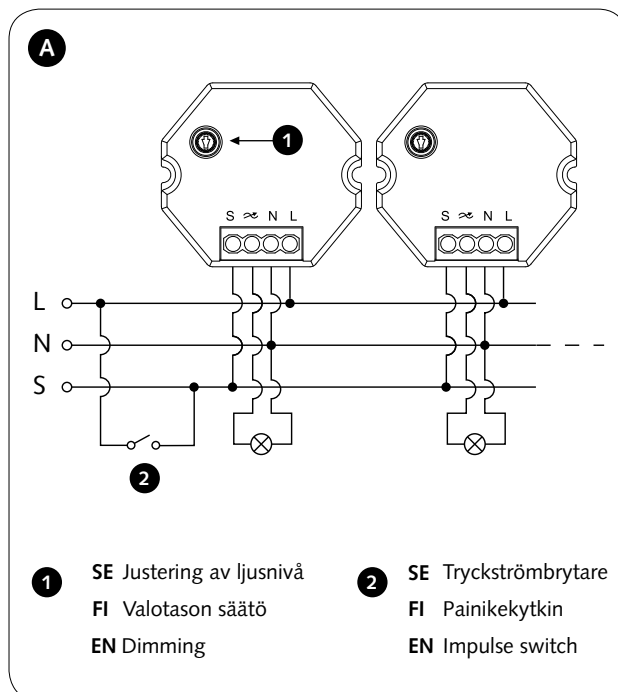

Dosedimmer / Rasiasäädin / Dimmer for Junction Box

HD2200

99 130 03

SPECIFIKATIONER

Modell	HD2200
Märkspänning	230V AC, 50/60Hz
Belastning Halogen/LED	1-200W/1-150W
Utspänning	230V
Arbetsstemperatur	Ta: -20~45°C
Effektfaktor	≥ 0.97
Säkring	Avsäkrad utgång med automatisk återställning
Överhettningsskydd	Överhettningsskydd med automatisk återställning
EMC standard	EN55015
Säkerhetsstandard	EN60669
Certifiering	CE, SEMKO
Mått	Se bild B.
Kapslingsklass	IP20, infälld typ

TEKNISET TIEDOT

Malli	HD2200
Nimellisjännite	230V AC, 50/60Hz
Kuormitus Halogeeni/LED	1-200W/1-150W
Lähtevä jännite	230V
Käyttölämpötila	Ta: -20~45°C
Tehokerroin	≥ 0.97
Suojaus	Lähtö suojattu automaattisella palautuksella
Ylikuumentamis-suojaus	Ylikuumentamis-suoja automaattisella palautuksella
EMC standardi	EN55015
Turvallisuus standardi	EN60669
Certifiointi	CE, SEMKO
Mitat	Katso kuva. B.
Kotelointiluokka	IP20, sisäänrakennettuna

SPECIFICATIONS

Model	HD2200
Rated voltage	230V AC, 50/60Hz
Load Halogen/LED	1-200W/1-150W
Output voltage	230V
Operating temperature	Ta: -20~45°C
Power factor	≥ 0.97
Abnormal protection	Output short-circuit protection with auto reset
Overheating protection	Overheating protection with auto-reset
EMC standard	EN55015
Safety standard	EN60669
Certification	CE, SEMKO
Dims	See fig. B.
Protection class	IP20, built-in type

MALMBERGS

Malmbergs Elektriska AB, PO Box 144, SE-692 23 Kumla, SWEDEN

Phone: +46 (0)19 58 77 00 Fax: +46 (0)19 57 11 77 info@malmbergs.com www.malmbergs.com