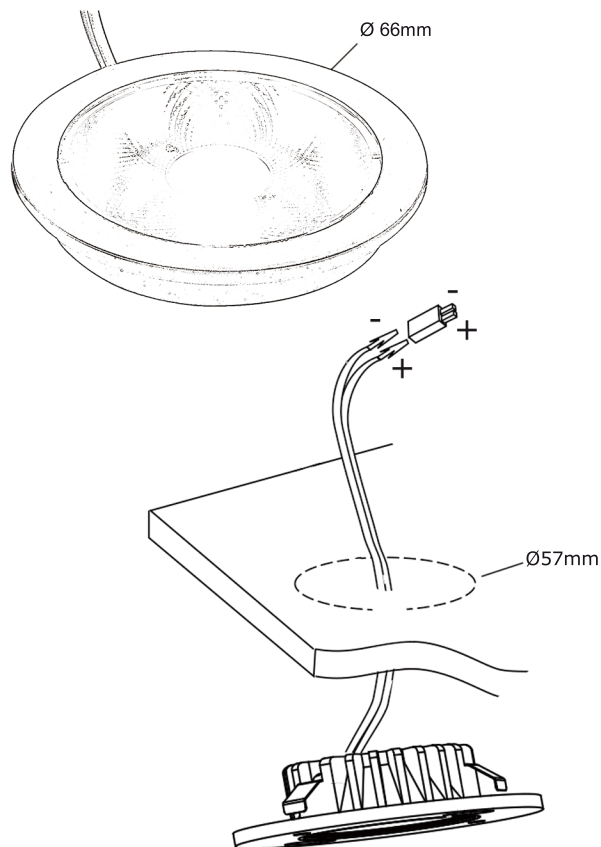

Tack för ditt köp!

Läs följande instruktioner noggrant för en felfri och korrekt installation.
Behåll därefter manualen för eventuell referens av produkten.

Specifikationer

Artikel	74997931 / 74997932
Benämning	Adam
Effekt	3W
Driftsätt	Konstantsström 350mA
Inkl. driver	Nej
Inkl. Ljuskälla	Ja. Integrerad LED
Håltagning	Ø 57mm
Montage	Infälld
Färgtemperatur	3000K
Infästning	Bladfjäder
Anslutning	Molex
Dimbar	Ja
Ställbar	Nej
Roterbar	Nej
Ljusflöde / Armaturlumen	250lm
Spridningsvinkel	36°
Kapslingsklass	IP20
Färgåtergivning	Ra>82
Finish	Satin nickel / Matt vit
Mått	Ø:66mm B:53mm H:14mm

SÄKERHETSINSTRUKTIONER

- För säkra dig alltid om att strömen är frånslagen innan du påbörjar installationen.
OBS! Se till så att rätt ström (350mA) används innan du slår till strömmen för att undvika skador på LED chipet.
OBS! Kopplar du flera lampor till samma driver, se till så att lamporna är serikopplade, annars kan skador uppstå på LED chipet.
Garantin gäller ej för felaktigt inkopplade lampor.