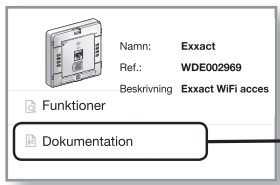

Patchpanel

PoE
Switch

ISP-ingång

Router

Område för elbilsaddning

Nätverkskabel
Mediaskåp
Eicentral

Nätverkskabel
Mediaskåp
Eicentral

B Installera och anslut till Wi-Fi Accesspunkten

C Konfigurera

RESET
Om SYS-LED blinkar, tryck och håll inne knappen i 8 sekunder

RJ45 till PoE switch eller PoE-styrenhet (IEEE 802.3af)

Life Is On

Schneider Electric Industries SAS
35, rue Joseph Monier
92500 Reuil-Malmaison, France
www.schneider-electric.com