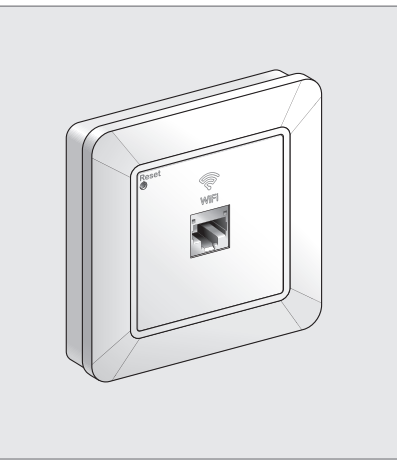

Budget 92W
30W max/port

R9H9SWP92

Exxact Wi-Fi Accesspunkt

Installationsguide

Life Is On

Schneider
Electric

A Nätverk: installera och anslut switchen eller PoE-styrenheten i mediaskåpet

Spelrum

Arbetsstation för distansarbete

Väggmonterad Exxact
Wi-Fi Accesspunkt

Till Exxact Wi-Fi
Accesspunkt

Mediaskåp

RJ45 kabel

RJ45

RJ45

ACTPC6UULS05WE

Patchpanel

PoE
Switch

ISP-ingång

Router

Område för elbilsaddning

Nätverkskabel
Mediaskåp
Eicentral

Nätverkskabel
Mediaskåp
Eicentral

B Installera och anslut till Wi-Fi Accesspunkten