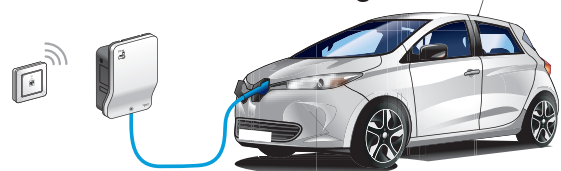

Budget 92W
30W max/port

R9H9SWP92

Exxact Wi-Fi Accesspunkt

Installationsguide

Life Is On

Schneider
Electric

A Nätverk: installera och anslut switchen eller PoE-styrenheten i mediaskåpet

Spelrum

Patchpanel

PoE
Switch

ISP-ingång

Router

Område för elbilsaddning

Nätverkskabel
Mediaskåp
Eicentral

Nätverkskabel
Mediaskåp
Eicentral

B Installera och anslut till Wi-Fi Accesspunkten