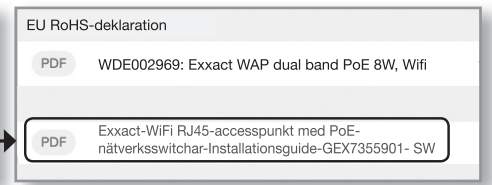

Patchpanel

PoE
Switch

ISP-ingång

Router

Område för elbilsaddning

Nätverkskabel
Mediaskåp
Eicentral

Nätverkskabel
Mediaskåp
Eicentral

B Installera och anslut till Wi-Fi Accesspunkten

C Konfigurera

RESET
Om SYS-LED blinkar, tryck och håll inne knappen i 8 sekunder

RJ45 till PoE switch eller PoE-styrenhet (IEEE 802.3af)

Life Is On

Schneider Electric Industries SAS
35, rue Joseph Monier
92500 Reuil-Malmaison, France
www.schneider-electric.com