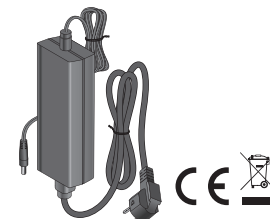

GEY7355901

Wi-Fi Accesspunkt

WDE002969

5-portars Gbit switch 4 PoE portar

Budget 57W
30W max/port

R9H5SWP57

OU

9-portars Gbit switch 8 PoE portar

Budget 92W
30W max/port

R9H9SWP92

Exxact Wi-Fi Accesspunkt

Installationsguide

Life Is On

Schneider
Electric

A Nätverk: installera och anslut switchen eller PoE-styrenheten i mediaskåpet

Spelrum

Arbetsstation för distansarbete

Väggmonterad Exxact
Wi-Fi Accesspunkt

Till Exxact Wi-Fi
Accesspunkt

Mediaskåp

RJ45 kabel

RJ45

RJ45

ACTPC6UULS05WE

Patchpanel

PoE
Switch

ISP-ingång

Router

Område för elbilsaddning

Nätverkskabel
Mediaskåp
Eicentral

Nätverkskabel
Mediaskåp
Eicentral

B Installera och anslut till Wi-Fi Accesspunkten