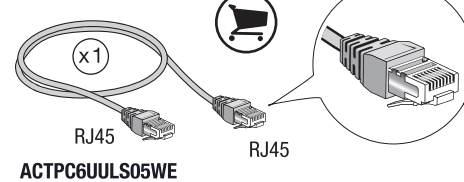

Budget 92W
30W max/port

R9H9SWP92

Exxact Wi-Fi Accesspunkt

Installationsguide

Life Is On

Schneider
Electric

A Nätverk: installera och anslut switchen eller PoE-styrenheten i mediaskåpet

Spelrum

Arbetsstation för distansarbete

Väggmonterad Exxact
Wi-Fi Accesspunkt

Till Exxact Wi-Fi
Accesspunkt

Mediaskåp

RJ45 kabel

RJ45

RJ45

ACTPC6UULS05WE

Patchpanel

PoE
Switch

ISP-ingång

Router

Område för elbilsaddning

Nätverkskabel
Mediaskåp
Eicentral

Nätverkskabel
Mediaskåp
Eicentral

B Installera och anslut till Wi-Fi Accesspunkten