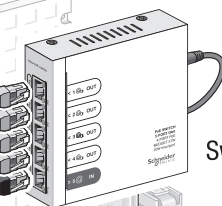

Budget 92W
30W max/port

R9H9SWP92

Exxact Wi-Fi Accesspunkt

Installationsguide

Life Is On

Schneider
Electric

A Nätverk: installera och anslut switchen eller PoE-styrenheten i mediaskåpet

Spelrum

Arbetsstation för distansarbete

Väggmonterad Exxact
Wi-Fi Accesspunkt

Till Exxact Wi-Fi
Accesspunkt

Mediaskåp

RJ45 kabel

RJ45

RJ45

ACTPC6UULS05WE

Patchpanel

PoE
Switch

ISP-ingång

Router

Område för elbilsaddning

Nätverkskabel
Mediaskåp
Eicentral

Nätverkskabel
Mediaskåp
Eicentral

B Installera och anslut till Wi-Fi Accesspunkten