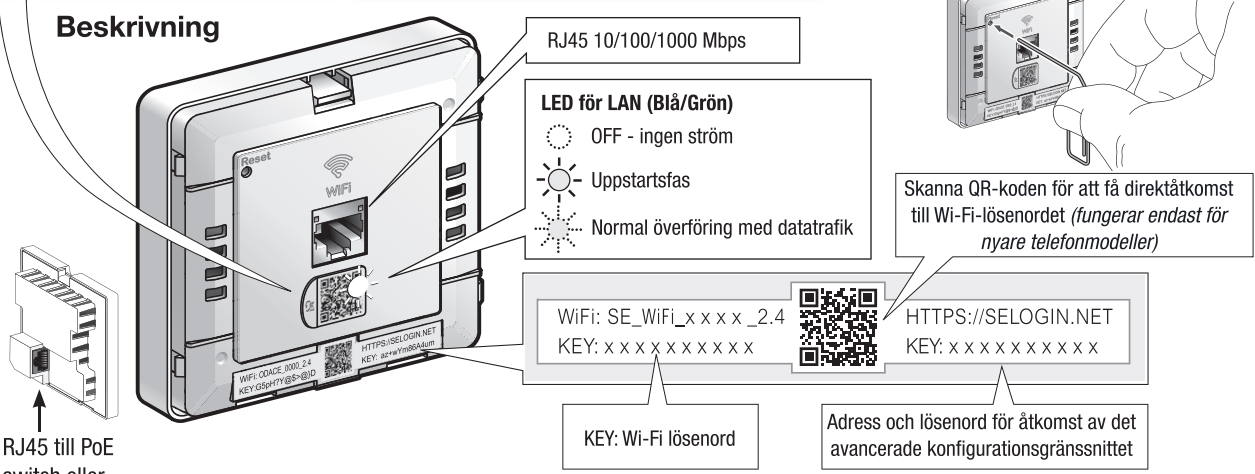

Budget 92W
30W max/port

R9H9SWP92

Exxact Wi-Fi Accesspunkt

Installationsguide

Life Is On

Schneider
Electric

A Nätverk: installera och anslut switchen eller PoE-styrenheten i mediaskåpet

Spelrum

Arbetsstation för distansarbete

Väggmonterad Exxact
Wi-Fi Accesspunkt

Till Exxact Wi-Fi
Accesspunkt

Mediaskåp

RJ45 kabel

RJ45

RJ45

ACTPC6UULS05WE

Patchpanel

PoE
Switch

ISP-ingång

Router

Område för elbilsaddning

Nätverkskabel
Mediaskåp
Eicentral

Nätverkskabel
Mediaskåp
Eicentral

B Installera och anslut till Wi-Fi Accesspunkten

C Konfigurera

RESET
Om SYS-LED blinkar, tryck och håll inne knappen i 8 sekunder

RJ45 till PoE switch eller PoE-styrenhet (IEEE 802.3af)

Life Is On

Schneider Electric Industries SAS
35, rue Joseph Monier
92500 Reuil-Malmaison, France
www.schneider-electric.com