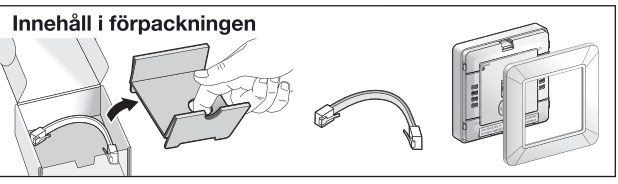

RJ45 till PoE switch eller PoE-styrenhet (IEEE 802.3af)

Life Is On

Schneider Electric Industries SAS
35, rue Joseph Monier
92500 Reuil-Malmaison, France
www.schneider-electric.com