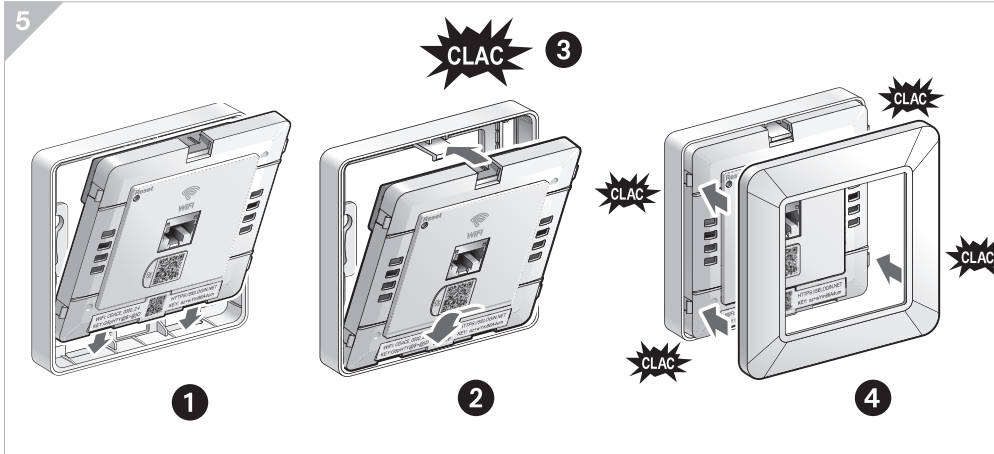

Patchpanel

PoE
Switch

ISP-ingång

Router

Område för elbilsaddning

Nätverkskabel
Mediaskåp
Eicentral

Nätverkskabel
Mediaskåp
Eicentral

B Installera och anslut till Wi-Fi Accesspunkten