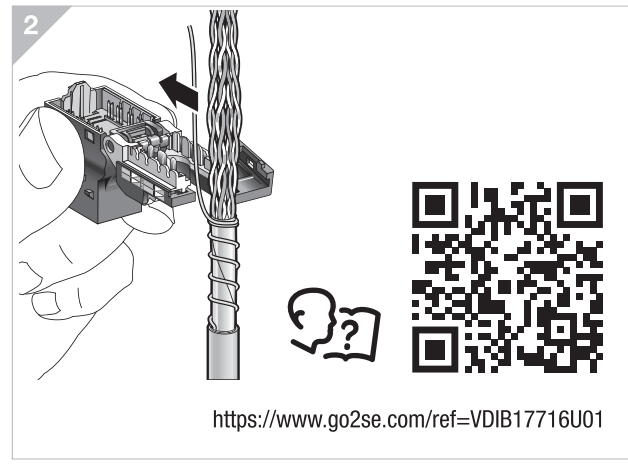

Patchpanel

PoE
Switch

ISP-ingång

Router

Område för elbilsaddning

Nätverkskabel
Mediaskåp
Eicentral

Nätverkskabel
Mediaskåp
Eicentral

B Installera och anslut till Wi-Fi Accesspunkten

C Konfigurera

RESET
Om SYS-LED blinkar, tryck och håll inne knappen i 8 sekunder

RJ45 till PoE switch eller PoE-styrenhet (IEEE 802.3af)

Life Is On

Schneider Electric Industries SAS
35, rue Joseph Monier
92500 Reuil-Malmaison, France
www.schneider-electric.com