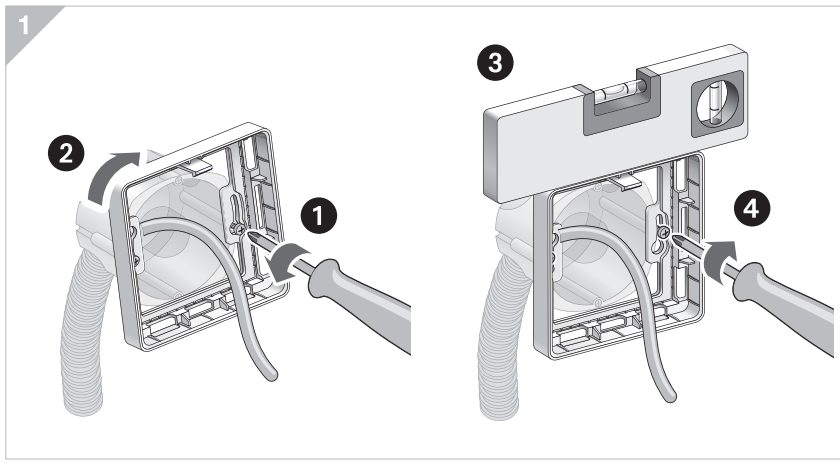

Patchpanel

PoE
Switch

ISP-ingång

Router

Område för elbilsaddning

Nätverkskabel
Mediaskåp
Eicentral

Nätverkskabel
Mediaskåp
Eicentral

B Installera och anslut till Wi-Fi Accesspunkten

C Konfigurera

RESET
Om SYS-LED blinkar, tryck och håll inne knappen i 8 sekunder

RJ45 till PoE switch eller PoE-styrenhet (IEEE 802.3af)

Life Is On

Schneider Electric Industries SAS
35, rue Joseph Monier
92500 Reuil-Malmaison, France
www.schneider-electric.com