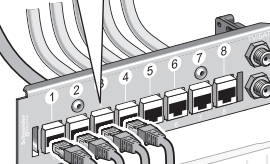

Budget 92W
30W max/port

R9H9SWP92

Exxact Wi-Fi Accesspunkt

Installationsguide

Life Is On

Schneider
Electric

A Nätverk: installera och anslut switchen eller PoE-styrenheten i mediaskåpet

Spelrum

Arbetsstation för distansarbete

Väggmonterad Exxact
Wi-Fi Accesspunkt

Till Exxact Wi-Fi
Accesspunkt

Mediaskåp

RJ45 kabel

RJ45

RJ45

ACTPC6UULS05WE

Patchpanel

PoE
Switch

ISP-ingång

Router

Område för elbilsaddning

Nätverkskabel
Mediaskåp
Eicentral

Nätverkskabel
Mediaskåp
Eicentral

B Installera och anslut till Wi-Fi Accesspunkten