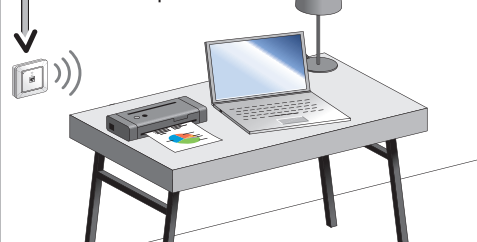

Budget 92W
30W max/port

R9H9SWP92

Exxact Wi-Fi Accesspunkt

Installationsguide

Life Is On

Schneider
Electric

A Nätverk: installera och anslut switchen eller PoE-styrenheten i mediaskåpet

Spelrum

Arbetsstation för distansarbete

Väggmonterad Exxact
Wi-Fi Accesspunkt

Till Exxact Wi-Fi
Accesspunkt

Mediaskåp

RJ45 kabel

RJ45

RJ45

ACTPC6UULS05WE

Patchpanel

PoE
Switch

ISP-ingång

Router

Område för elbilsaddning

Nätverkskabel
Mediaskåp
Eicentral

Nätverkskabel
Mediaskåp
Eicentral

B Installera och anslut till Wi-Fi Accesspunkten