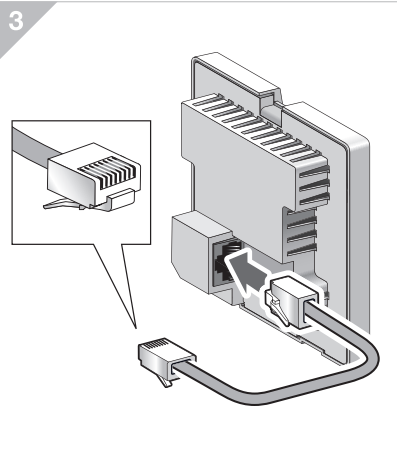

Patchpanel

PoE
Switch

ISP-ingång

Router

Område för elbilsaddning

Nätverkskabel
Mediaskåp
Eicentral

Nätverkskabel
Mediaskåp
Eicentral

B Installera och anslut till Wi-Fi Accesspunkten

C Konfigurera

RESET
Om SYS-LED blinkar, tryck och håll inne knappen i 8 sekunder

RJ45 till PoE switch eller PoE-styrenhet (IEEE 802.3af)

Life Is On

Schneider Electric Industries SAS
35, rue Joseph Monier
92500 Reuil-Malmaison, France
www.schneider-electric.com