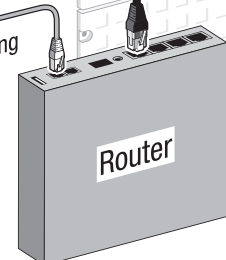

Patchpanel

PoE
Switch

ISP-ingång

Router

Område för elbilsaddning

Nätverkskabel
Mediaskåp
Eicentral

Nätverkskabel
Mediaskåp
Eicentral

B Installera och anslut till Wi-Fi Accesspunkten