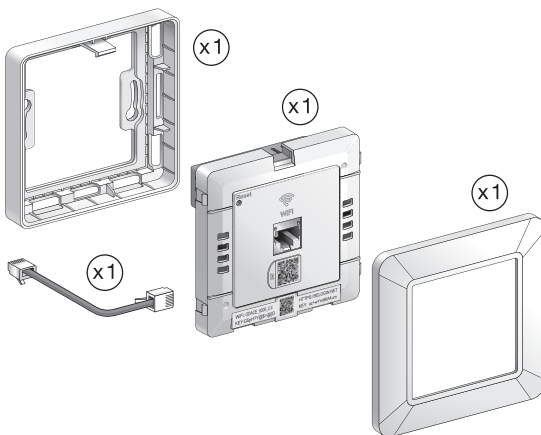

GEY7355901

Wi-Fi Accesspunkt

WDE002969

5-portars Gbit switch 4 PoE portar

Budget 57W
30W max/port

R9H5SWP57

OU

9-portars Gbit switch 8 PoE portar

Budget 92W
30W max/port

R9H9SWP92

Exxact Wi-Fi Accesspunkt

Installationsguide

Life Is On

Schneider
Electric

A Nätverk: installera och anslut switchen eller PoE-styrenheten i mediaskåpet

Spelrum

Arbetsstation för distansarbete

Väggmonterad Exxact
Wi-Fi Accesspunkt

Till Exxact Wi-Fi
Accesspunkt

Mediaskåp

RJ45 kabel

RJ45

RJ45

ACTPC6UULS05WE

Patchpanel

PoE
Switch

ISP-ingång

Router

Område för elbilsaddning

Nätverkskabel
Mediaskåp
Eicentral

Nätverkskabel
Mediaskåp
Eicentral

B Installera och anslut till Wi-Fi Accesspunkten