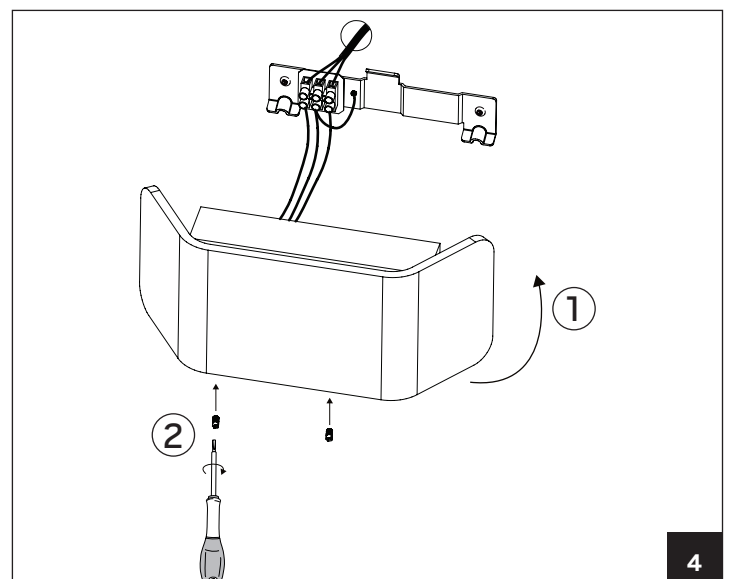

For explanation of symbols see www.hidealite.se

A

* Se bildtext på sid 2, See caption on page 2, Katso kuvateksti sivulla 2, Se bildetekst på side 2.

SV

SÄKER INSTALLATION

Läs dessa instruktioner före installationen påbörjas och lämna den vidare till brukaren av anläggningen. Armaturen skall installeras av behörig installatör och enligt gällande föreskrifter. Se till att spänningen är frånslagen före installation eller underhåll. Installera armaturen enligt beskrivningen.

A Installation

***A1** Spänningen ska vara frånslagen före installation.

en

SAFETY INSTRUCTIONS

Read these instructions carefully before commencing installation and retain for future reference. The luminaire should be installed by a licensed electrician and in accordance with local regulations. Make sure that the power is off before installation or maintenance. Install as described.