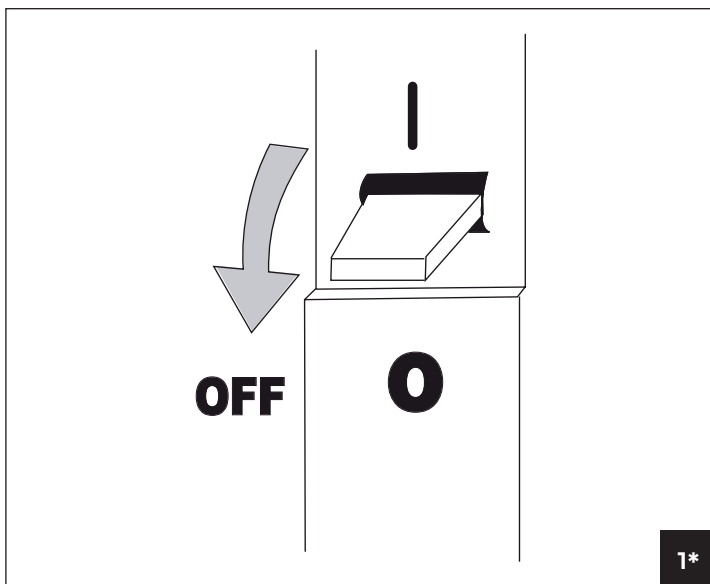

For explanation of symbols see www.hidealite.se

A

* Se bildtext på sid 2, See caption on page 2, Katso kuvateksti sivulla 2, Se bildetekst på side 2.

SV

SÄKER INSTALLATION

Läs dessa instruktioner före installationen påbörjas och lämna den vidare till brukaren av anläggningen. Armaturen skall installeras av behörig installatör och enligt gällande föreskrifter. Se till att spänningen är frånslagen före installation eller underhåll. Installera armaturen enligt beskrivningen.

A Installation

***A1** Spänningen ska vara frånslagen före installation.

en

SAFETY INSTRUCTIONS

Read these instructions carefully before commencing installation and retain for future reference. The luminaire should be installed by a licensed electrician and in accordance with local regulations. Make sure that the power is off before installation or maintenance. Install as described.