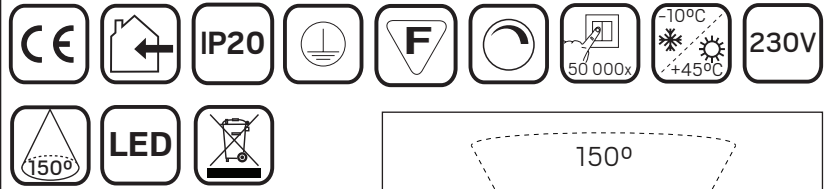

Shade

hidealite

E-nr, Snro, El.nr	Name	LED color	Color	Unit effect
74 507 33, 42 028 27, 32 557 10	Shade Oak	3000K	Oak	9W
74 507 34, 42 028 28, 32 557 11	Shade Walnut	3000K	Walnut	9W
74 507 35, 42 028 29, 32 557 12	Shade White	3000K	White	9W

For explanation of symbols see www.hidealite.se

A

* Se bildtext på sid 2, See caption on page 2, Katso kuvateksti sivulla 2, Se bildetekst på side 2.

SV

SÄKER INSTALLATION

Läs dessa instruktioner före installationen påbörjas och lämna den vidare till brukaren av anläggningen. Armaturen skall installeras av behörig installatör och enligt gällande föreskrifter. Se till att spänningen är frånslagen före installation eller underhåll. Installera armaturen enligt beskrivningen.

A Installation

***A1** Spänningen ska vara frånslagen före installation.

en

SAFETY INSTRUCTIONS

Read these instructions carefully before commencing installation and retain for future reference. The luminaire should be installed by a licensed electrician and in accordance with local regulations. Make sure that the power is off before installation or maintenance. Install as described.