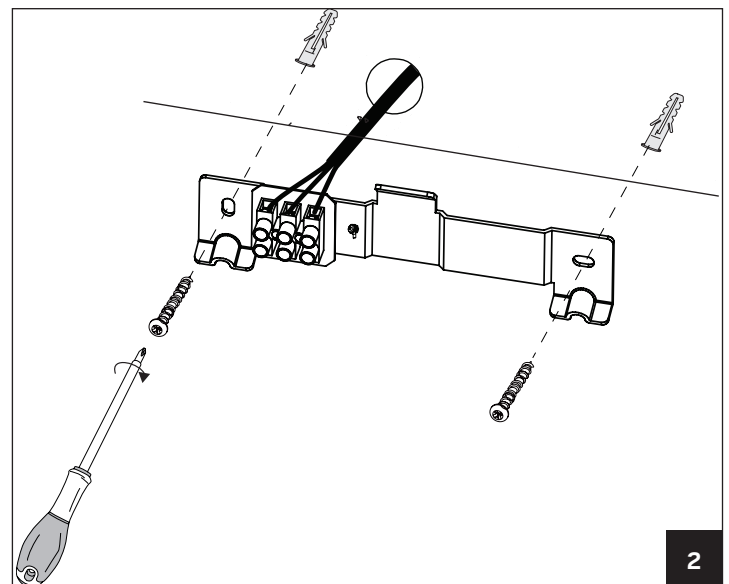

For explanation of symbols see www.hidealite.se

A

* Se bildtext på sid 2, See caption on page 2, Katso kuvateksti sivulla 2, Se bildetekst på side 2.

SV

SÄKER INSTALLATION

Läs dessa instruktioner före installationen påbörjas och lämna den vidare till brukaren av anläggningen. Armaturen skall installeras av behörig installatör och enligt gällande föreskrifter. Se till att spänningen är frånslagen före installation eller underhåll. Installera armaturen enligt beskrivningen.

A Installation

***A1** Spänningen ska vara frånslagen före installation.

en

SAFETY INSTRUCTIONS

Read these instructions carefully before commencing installation and retain for future reference. The luminaire should be installed by a licensed electrician and in accordance with local regulations. Make sure that the power is off before installation or maintenance. Install as described.