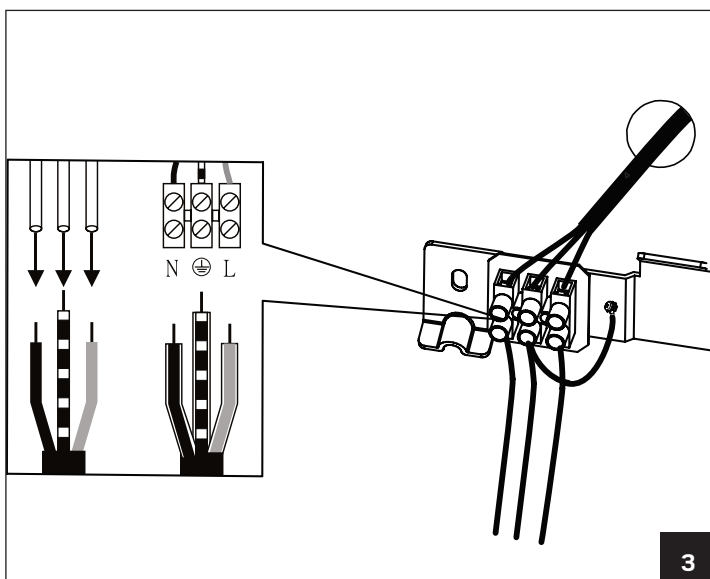

For explanation of symbols see www.hidealite.se

A

* Se bildtext på sid 2, See caption on page 2, Katso kuvateksti sivulla 2, Se bildetekst på side 2.

SV

SÄKER INSTALLATION

Läs dessa instruktioner före installationen påbörjas och lämna den vidare till brukaren av anläggningen. Armaturen skall installeras av behörig installatör och enligt gällande föreskrifter. Se till att spänningen är frånslagen före installation eller underhåll. Installera armaturen enligt beskrivningen.

A Installation

***A1** Spänningen ska vara frånslagen före installation.

en

SAFETY INSTRUCTIONS

Read these instructions carefully before commencing installation and retain for future reference. The luminaire should be installed by a licensed electrician and in accordance with local regulations. Make sure that the power is off before installation or maintenance. Install as described.